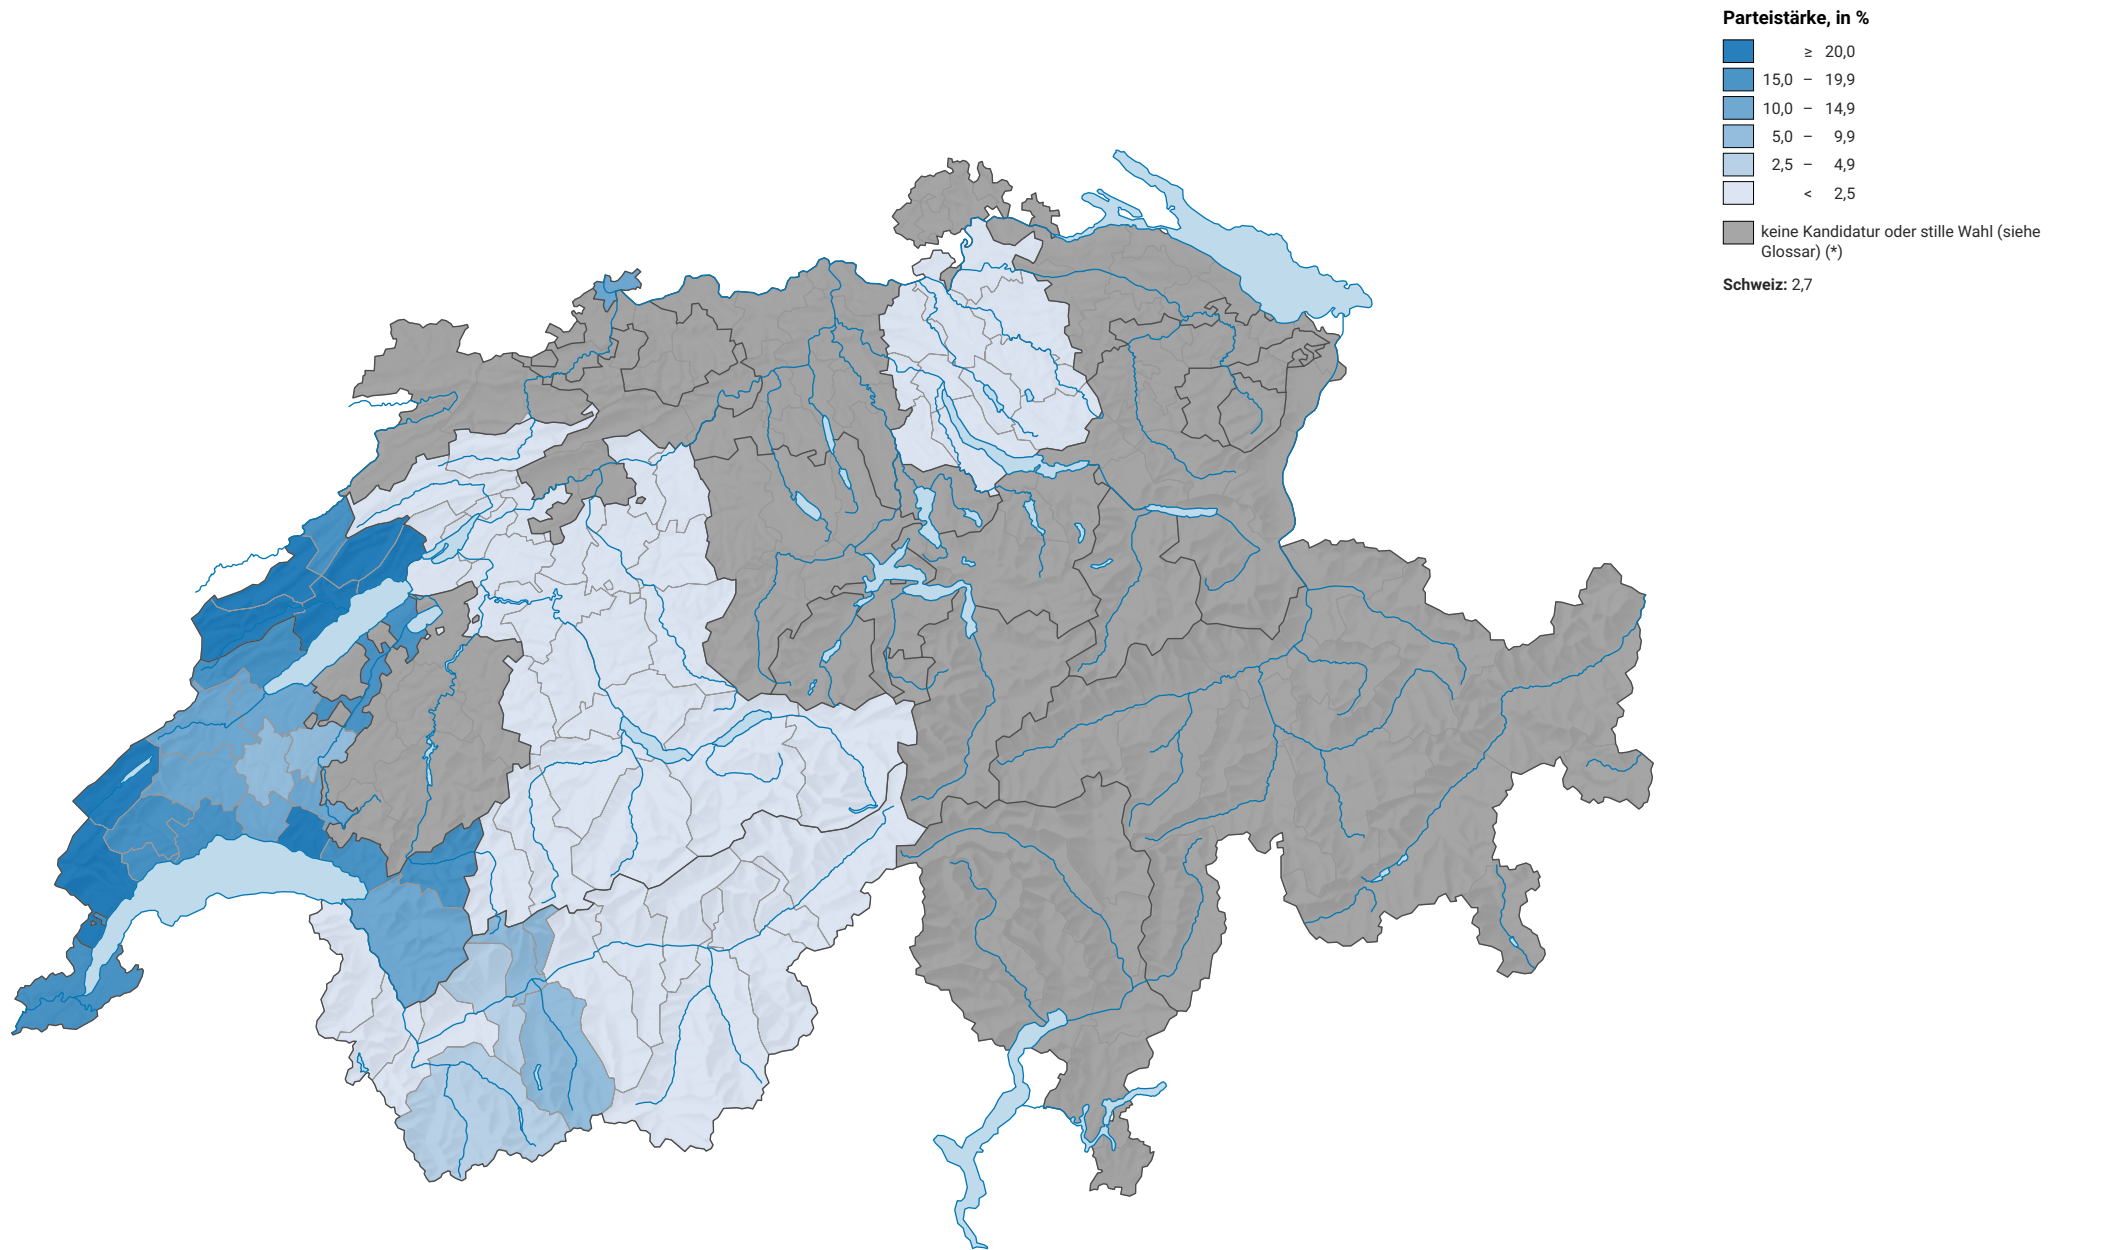

Parteistärke der Liberalen Partei der Schweiz (LPS), 1995

0 35 70 km

Raumgliederung:
Bezirke