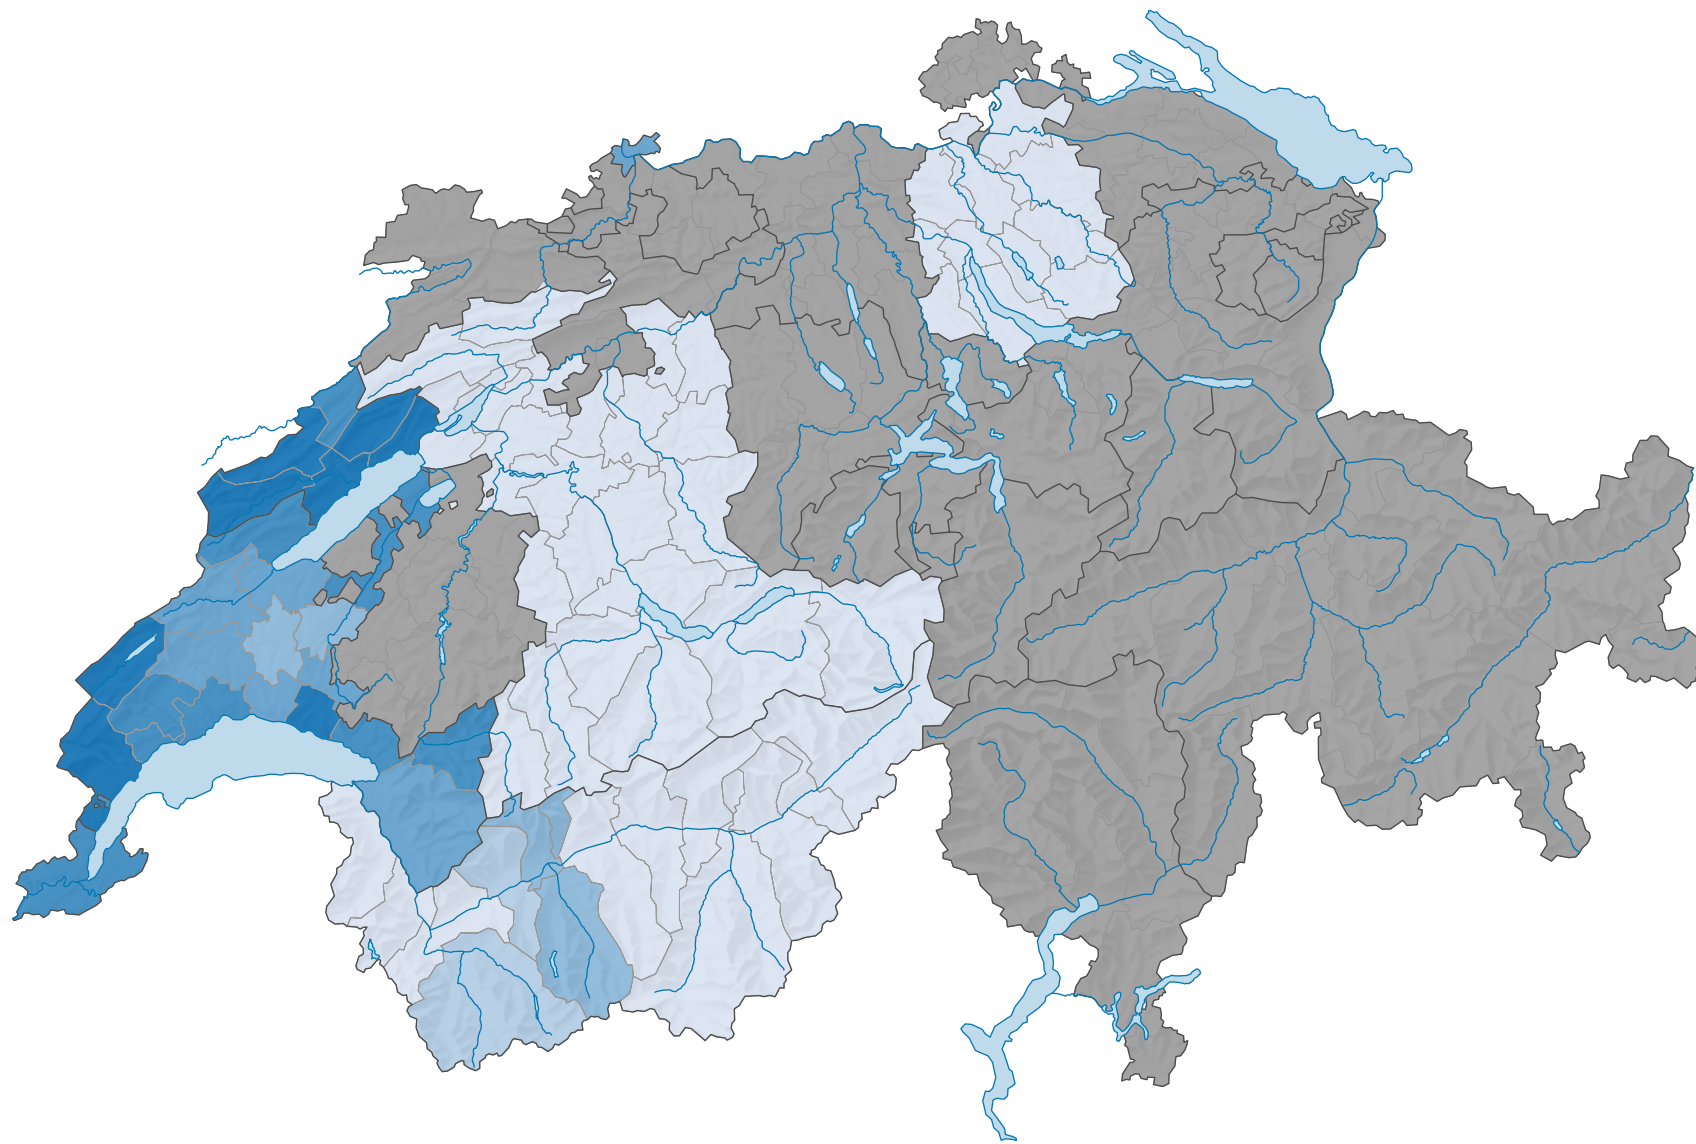

# Parteistärke der Liberalen Partei der Schweiz (LPS), 1995

## Parteistärke, in %

Schweiz: 2,7

0 25 50 km

Raumgliederung:  
Bezirke