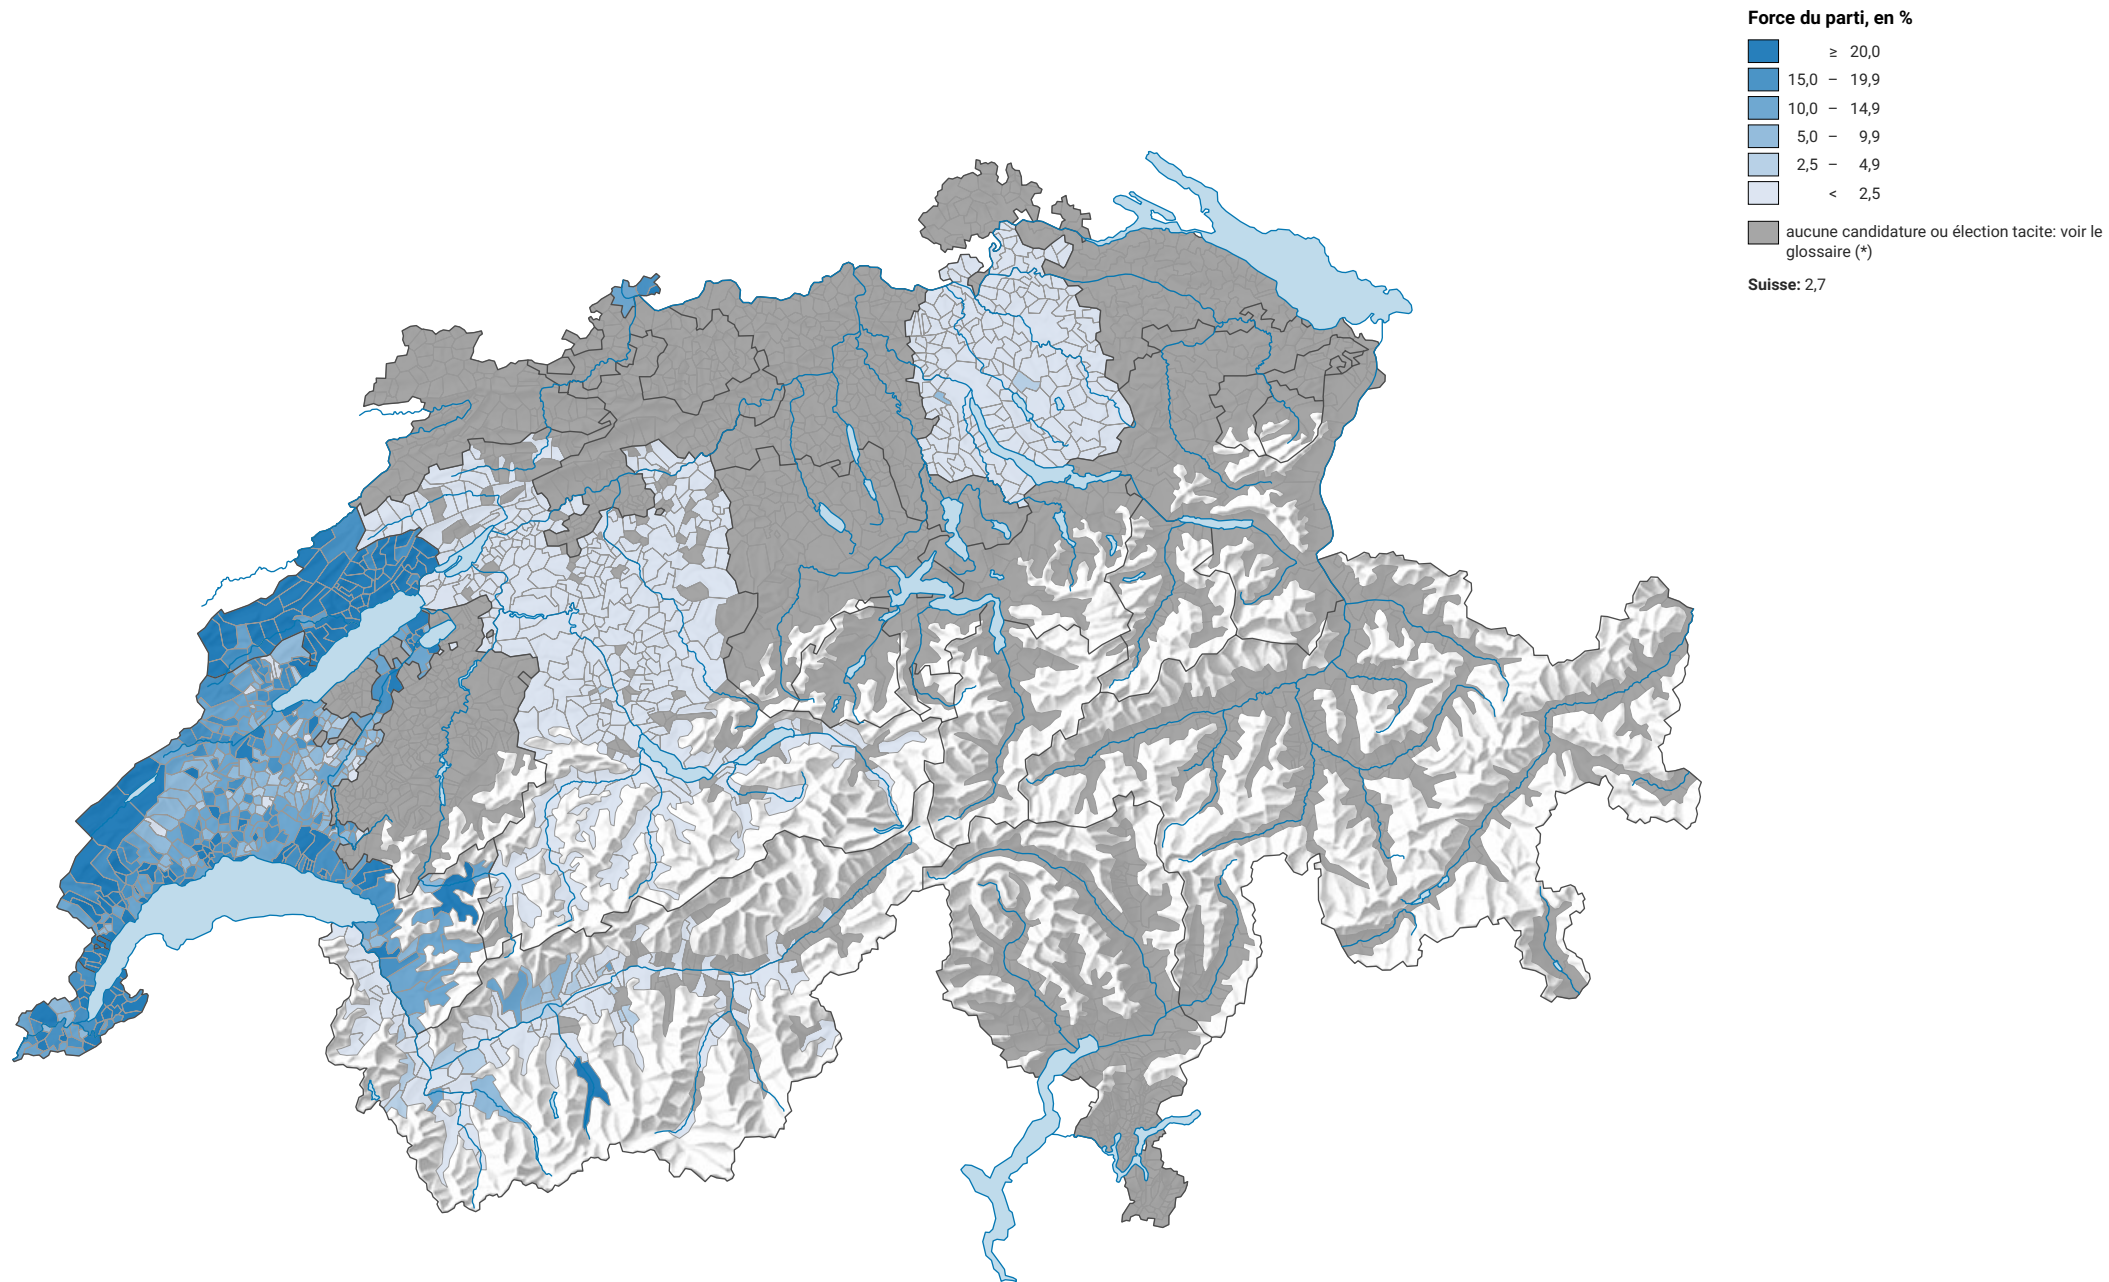

Force du parti libéral suisse (PLS), en 1995

0 25 50 km

Niveau géographique:
Communes (politique)