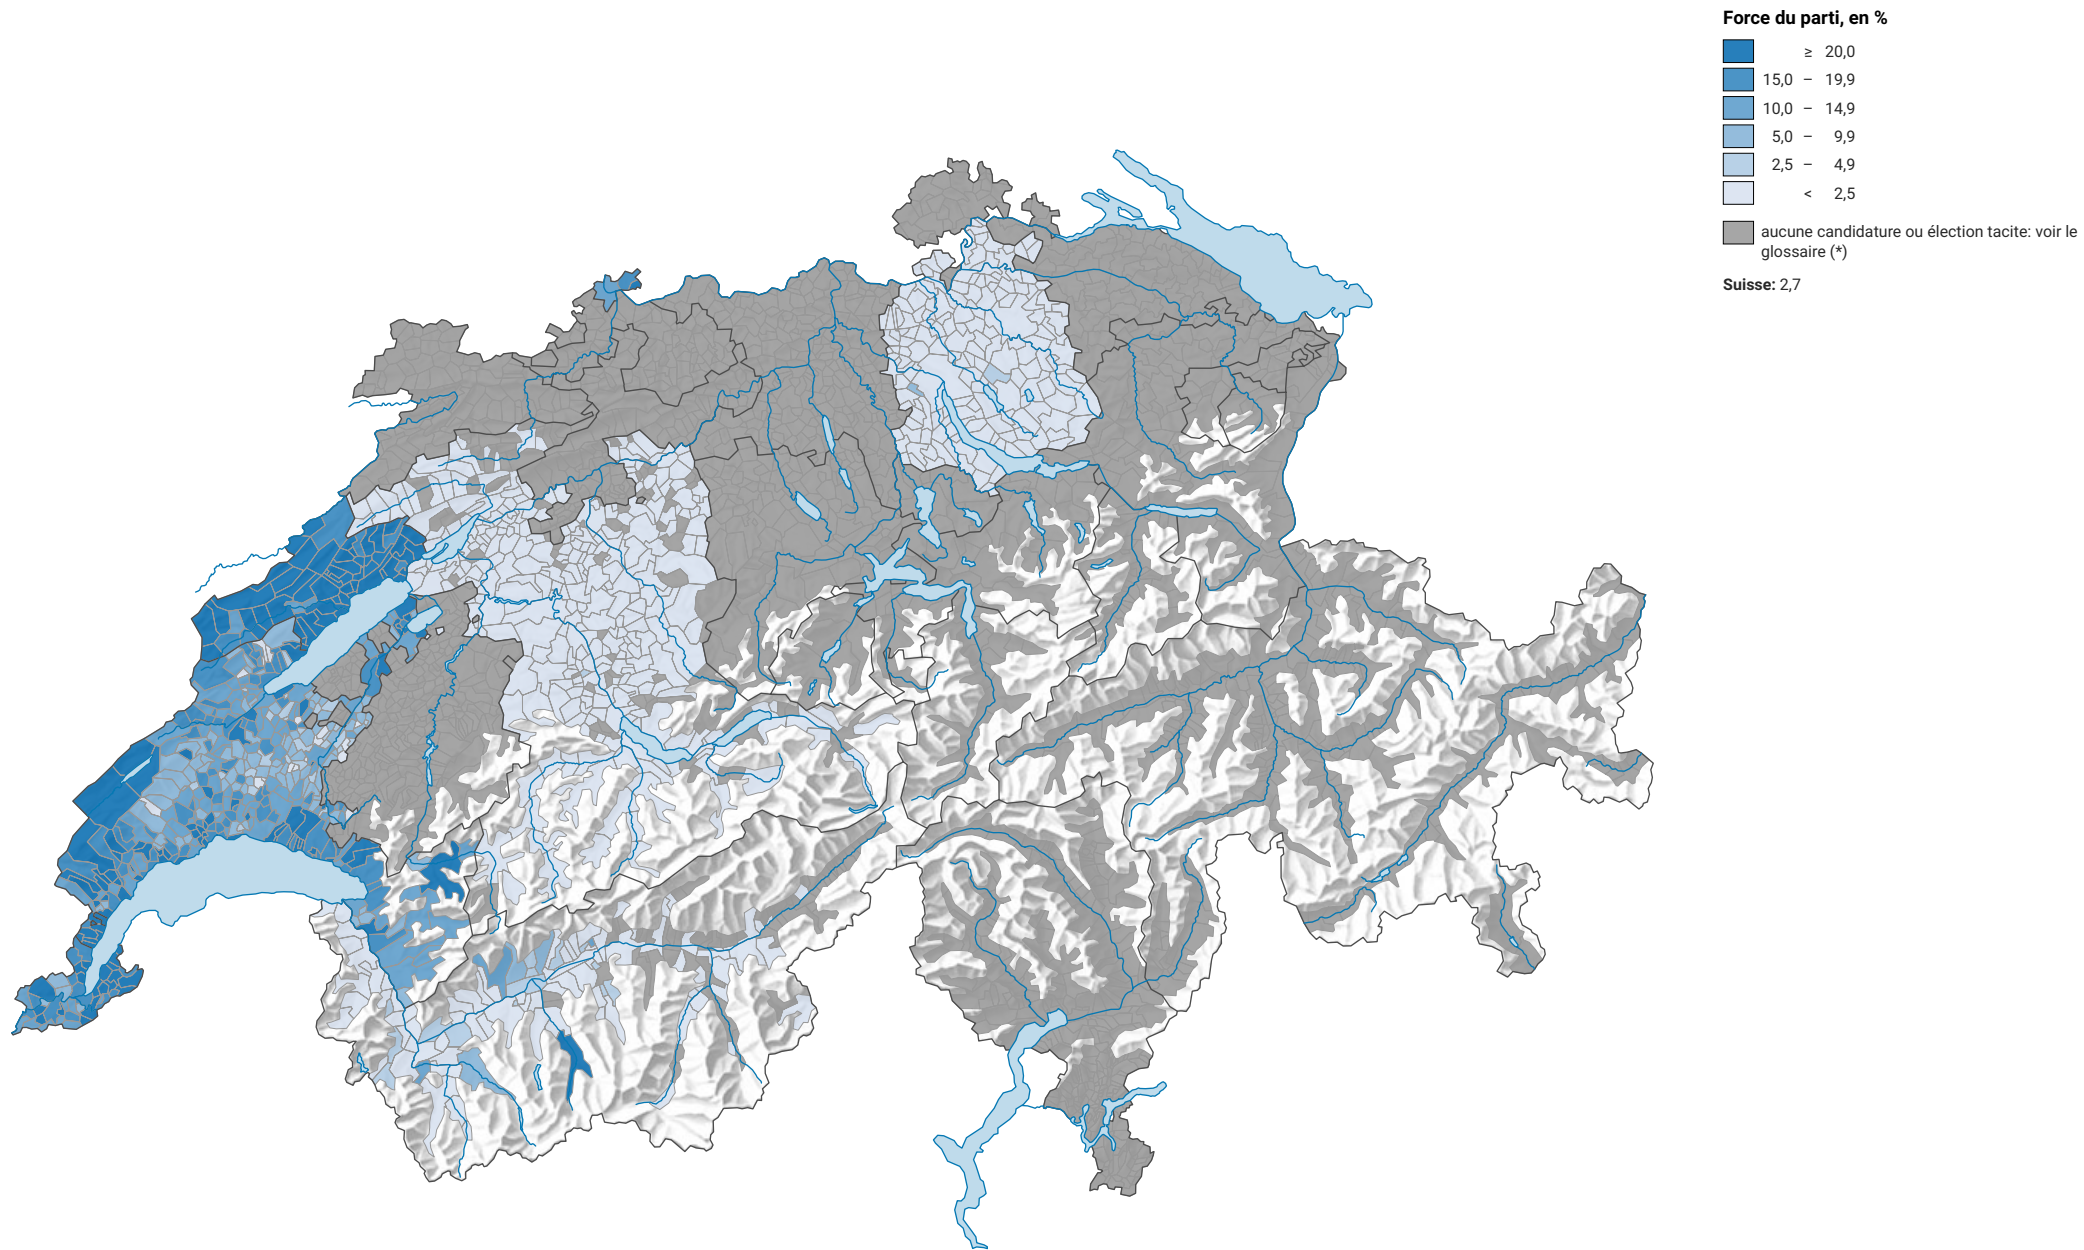

Force du parti libéral suisse (PLS), en 1995

0 35 70 km

Niveau géographique:
Communes (politique)