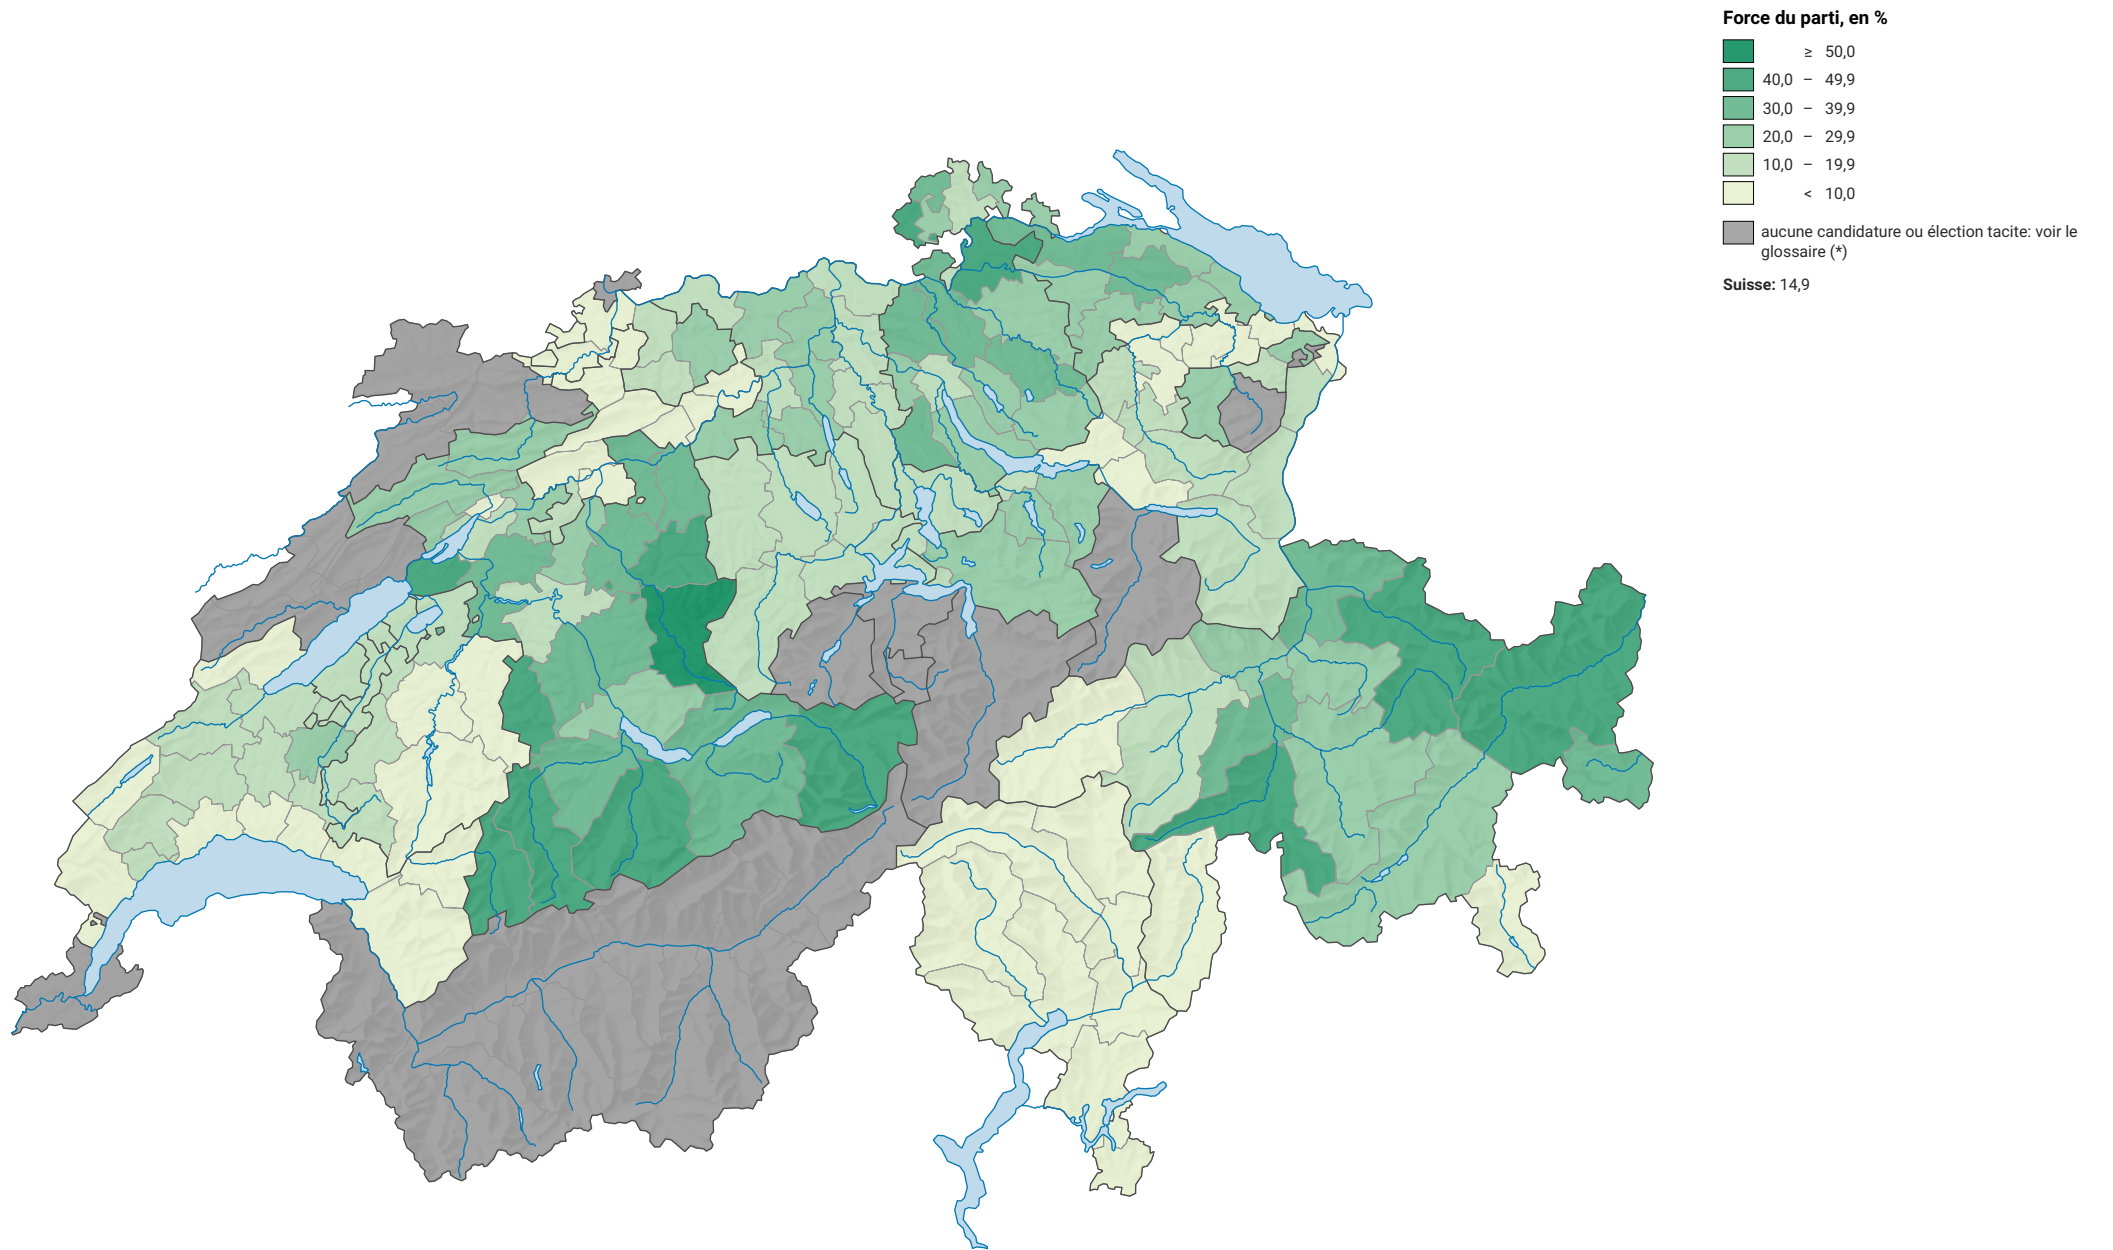

# Force de l'Union démocratique du centre (UDC), en 1995

0 35 70 km

Niveau géographique:  
Districts