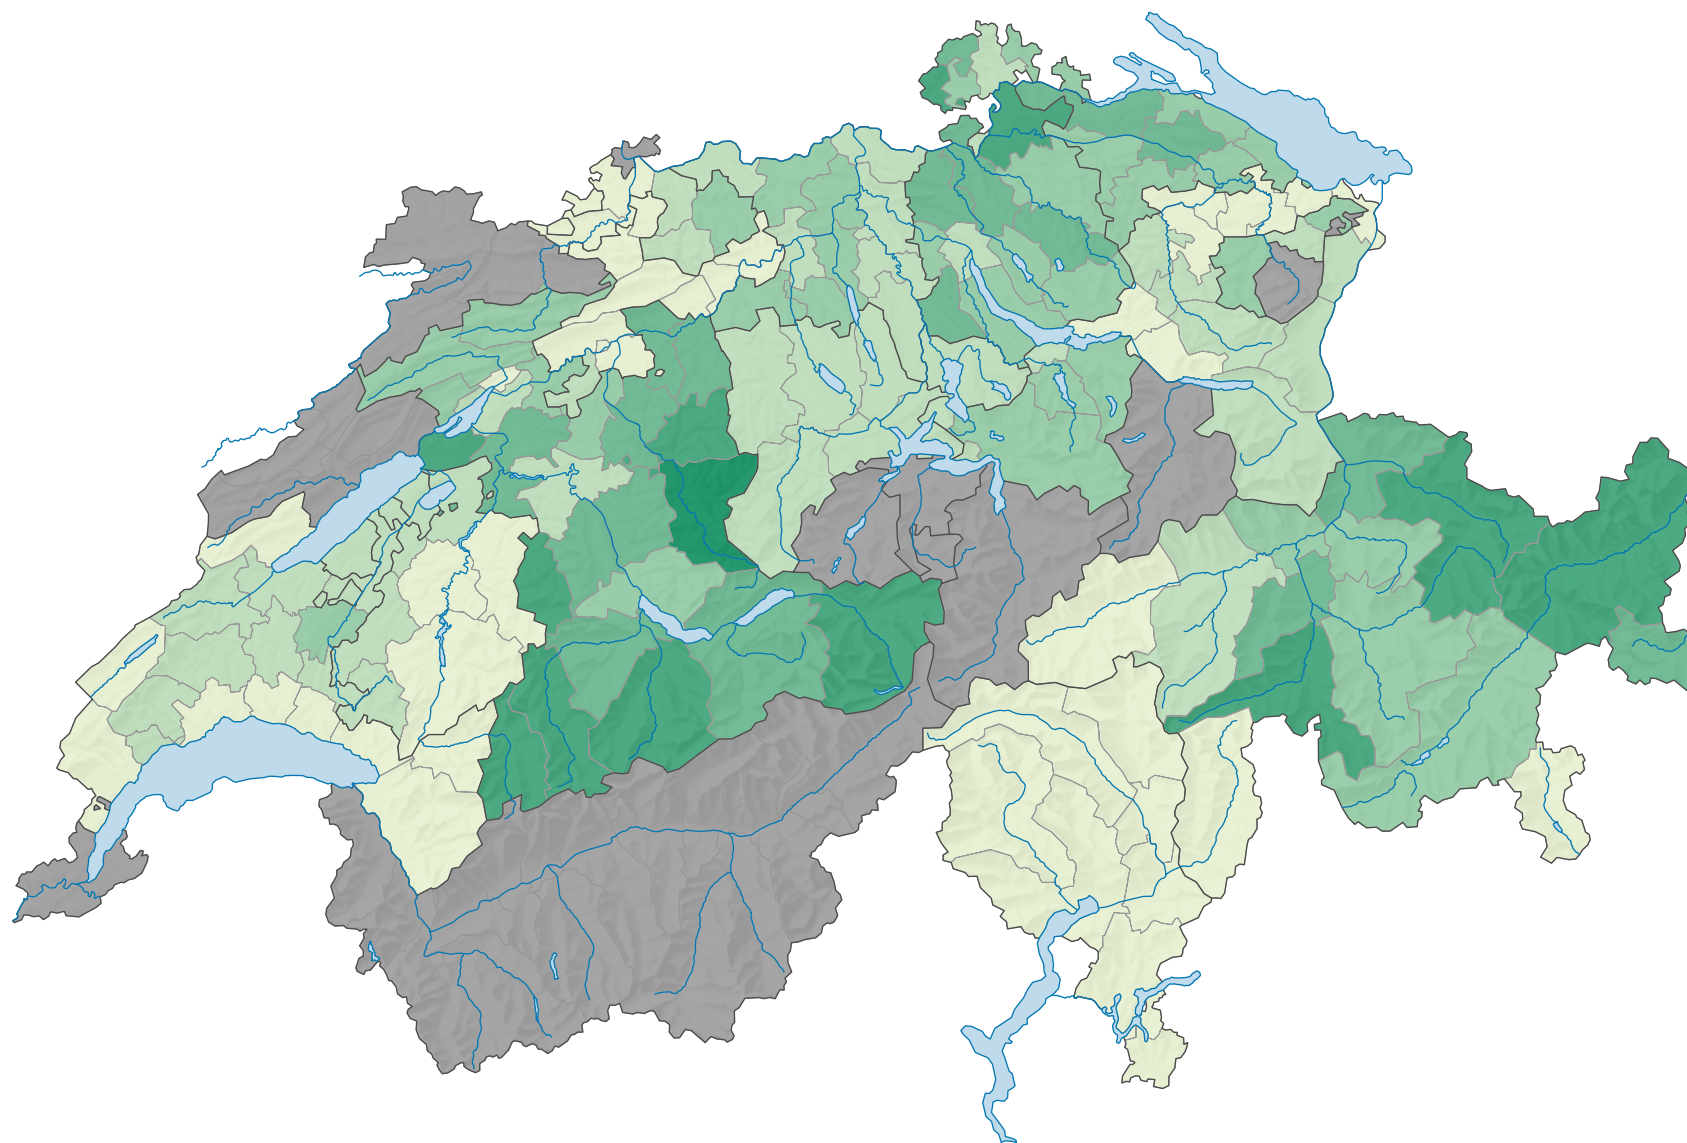

Parteistärke der Schweizerischen Volkspartei (SVP), 1995

Parteistärke, in %

 keine Kandidatur oder stille Wahl (siehe Glossar) (*)

Schweiz: 14,9

0 25 50 km

Raumgliederung:
Bezirke