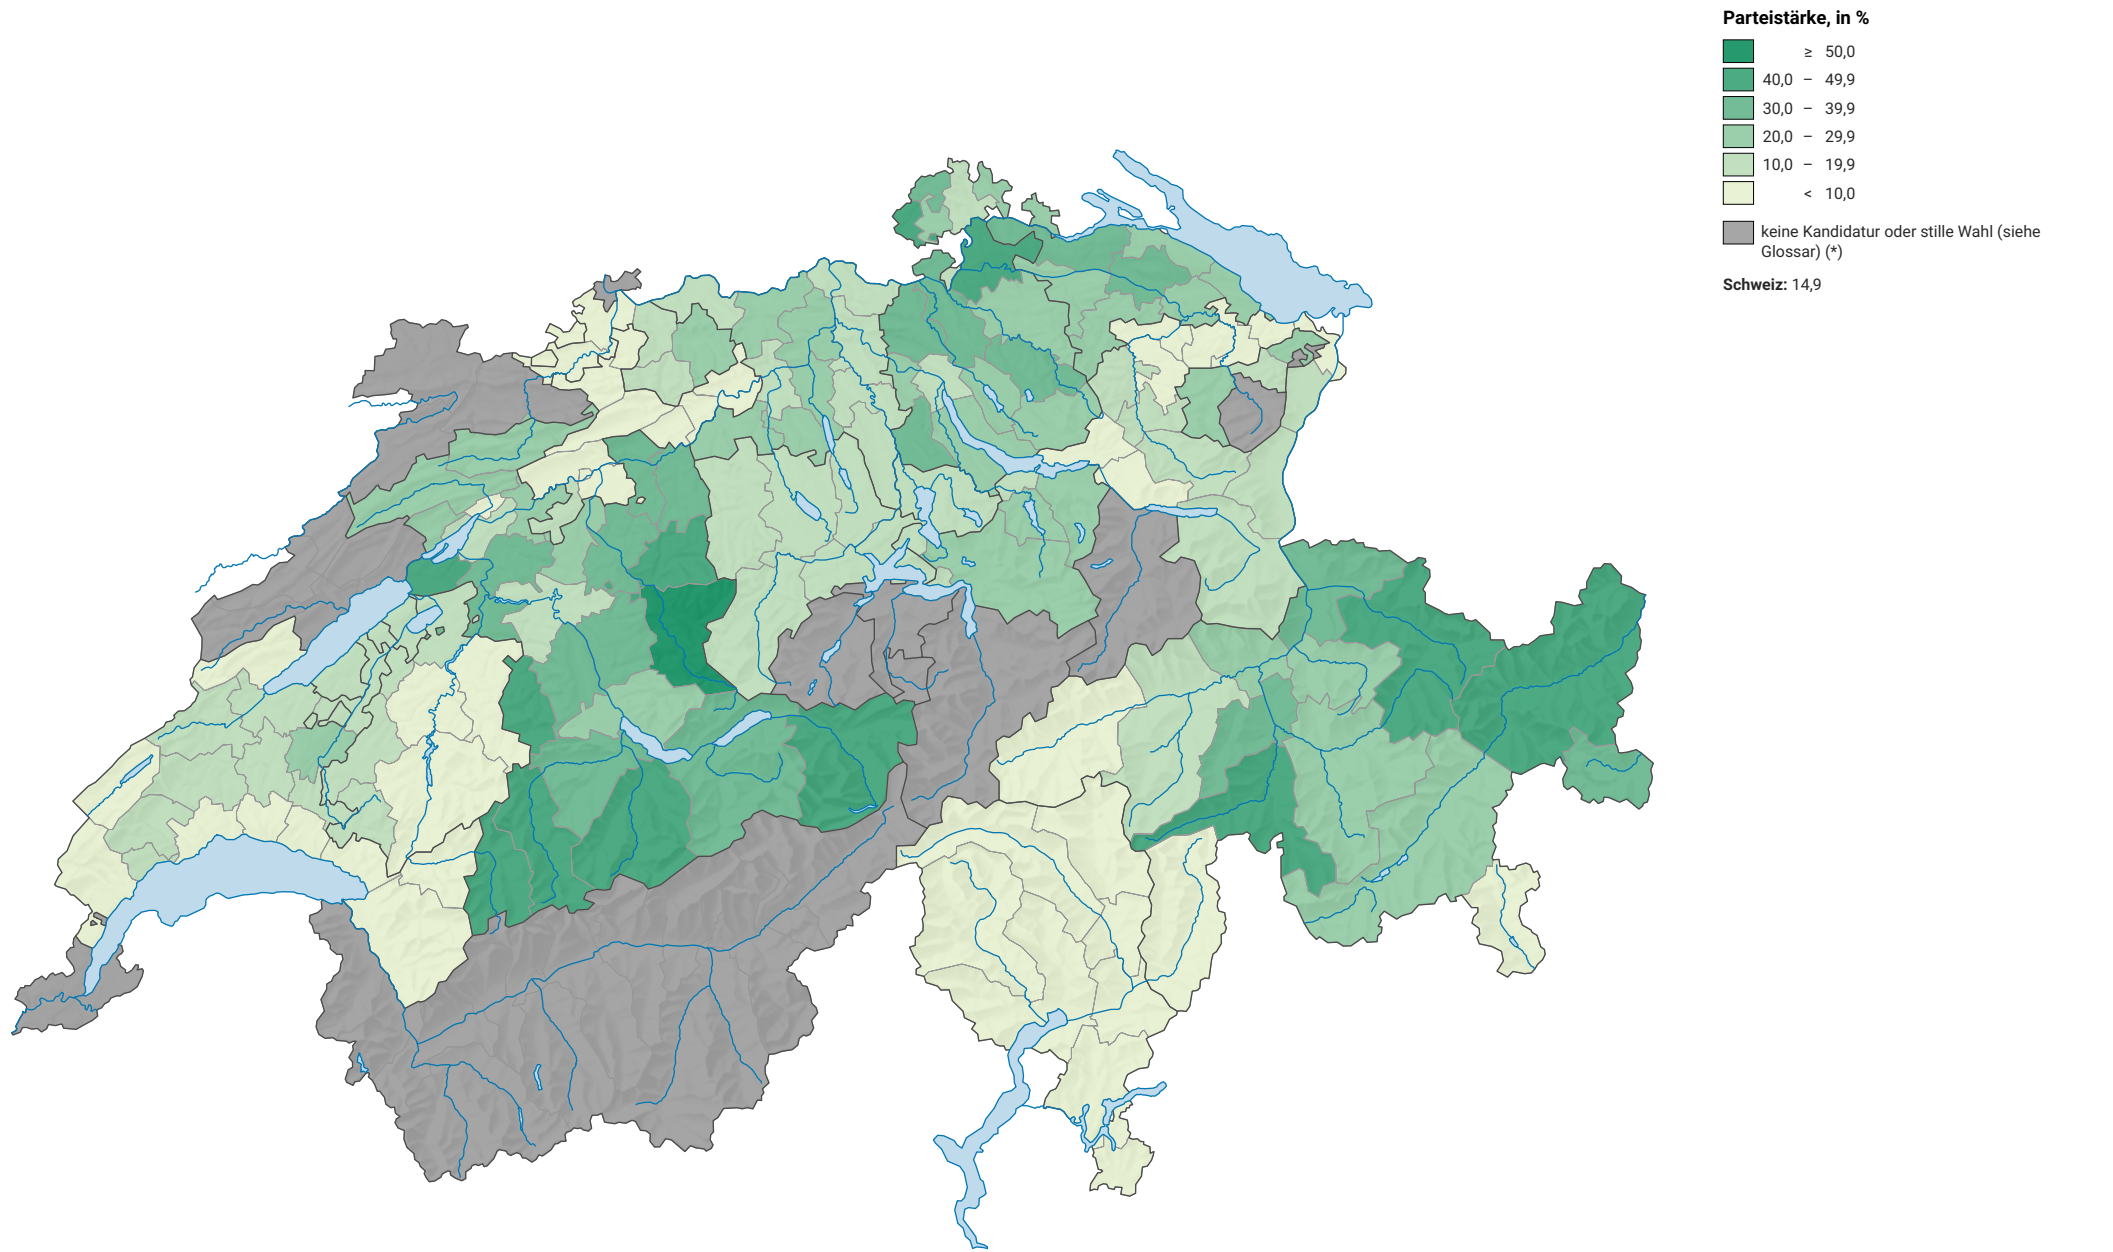

Parteistärke der Schweizerischen Volkspartei (SVP), 1995

0 35 70 km

Raumgliederung:
Bezirke