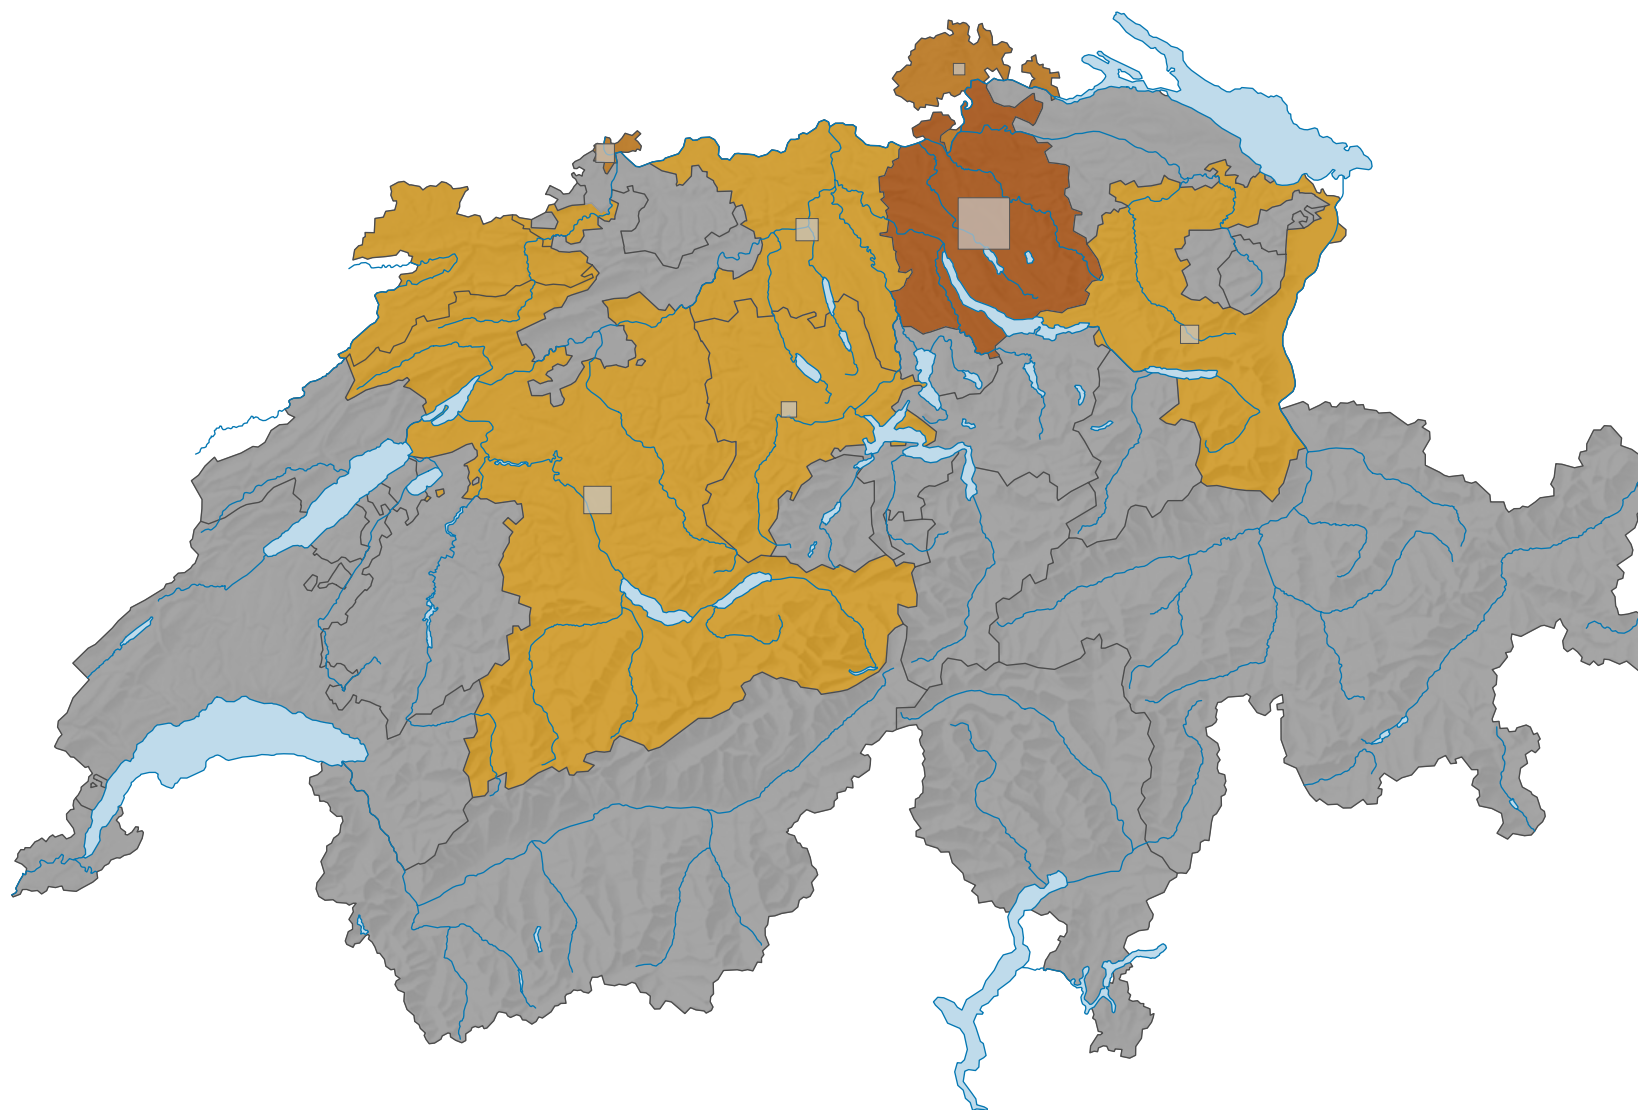

# Force des partis du centre, en 1963

## Force du parti, en %

■ aucune candidature ou élection tacite: voir le glossaire (\*)

Suisse: 6,6

## Nombre d'électeurs

Total: 63 914

Pour des raisons de lisibilité, la taille des symboles ayant une valeur inférieure à 500 a été augmentée.

0 35 70 km

Niveau géographique:  
Cantons