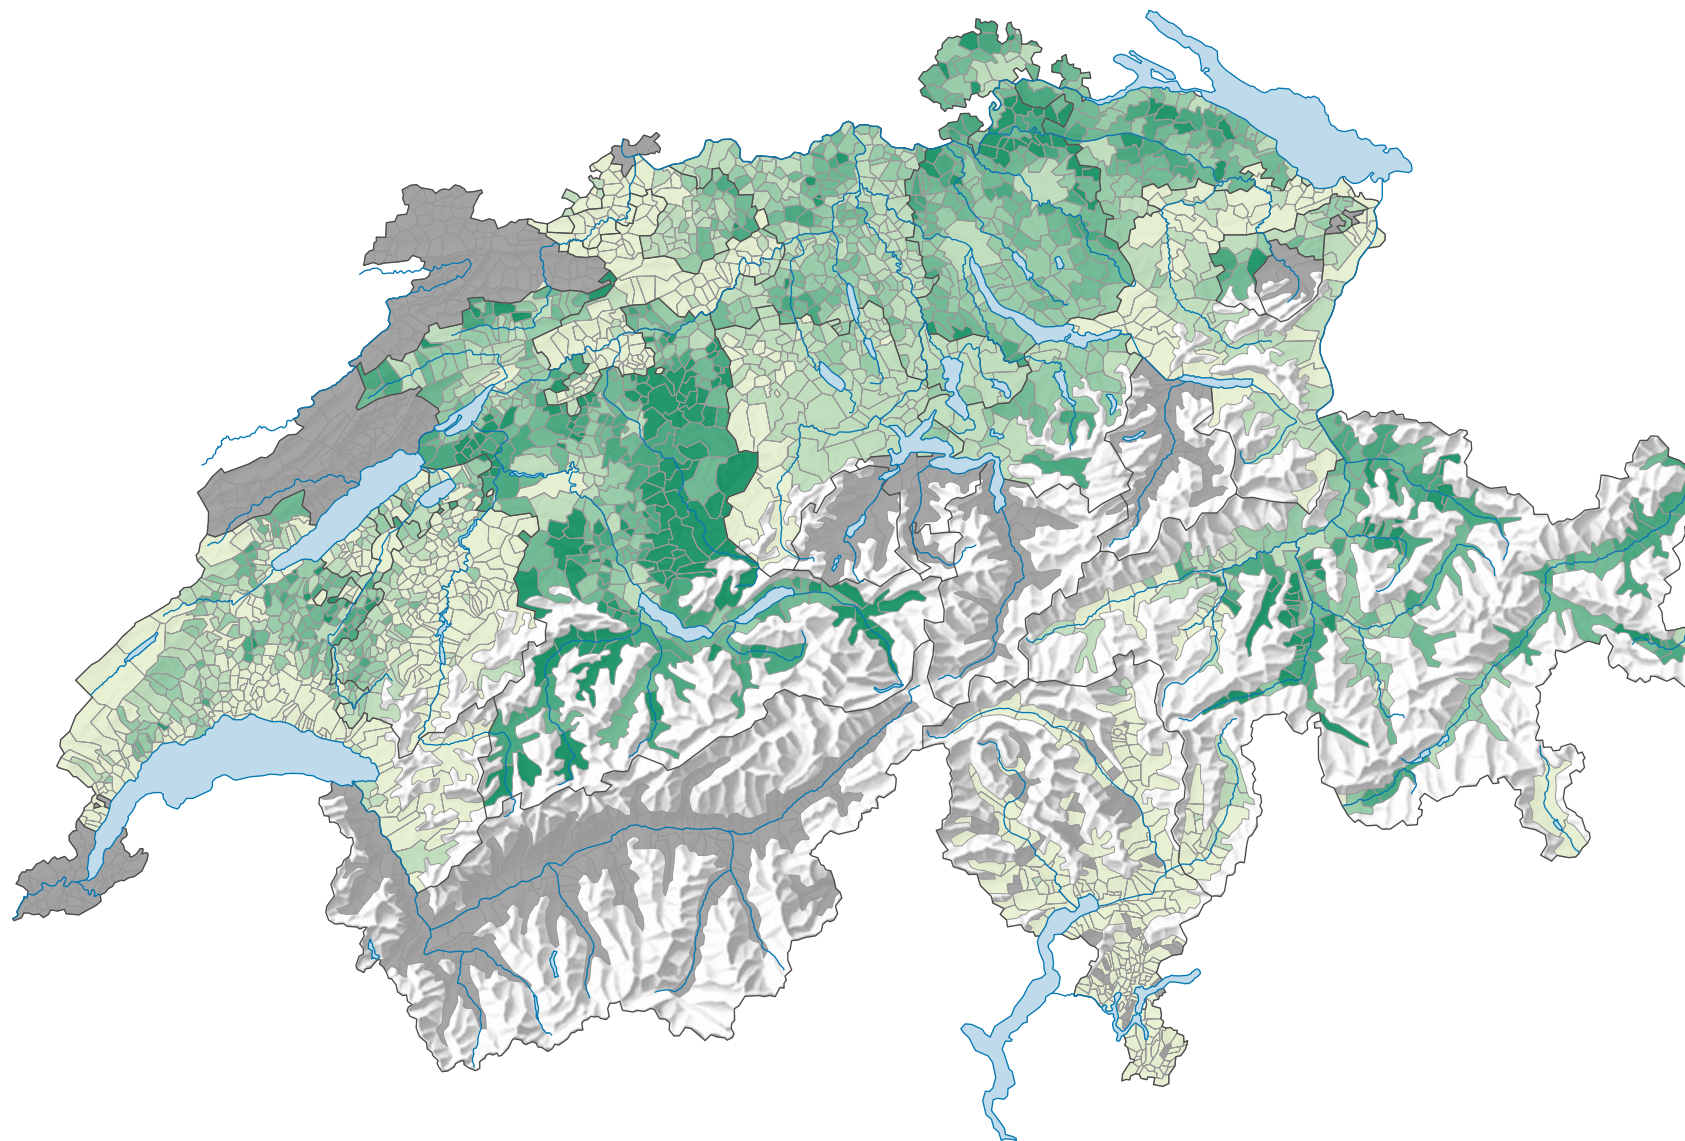

# Force de l'Union démocratique du centre (UDC), en 1995

## Force du parti, en %

aucune candidature ou élection tacite: voir le glossaire (\*)

Suisse: 14,9

0 25 50 km

Niveau géographique:  
Communes (politique)