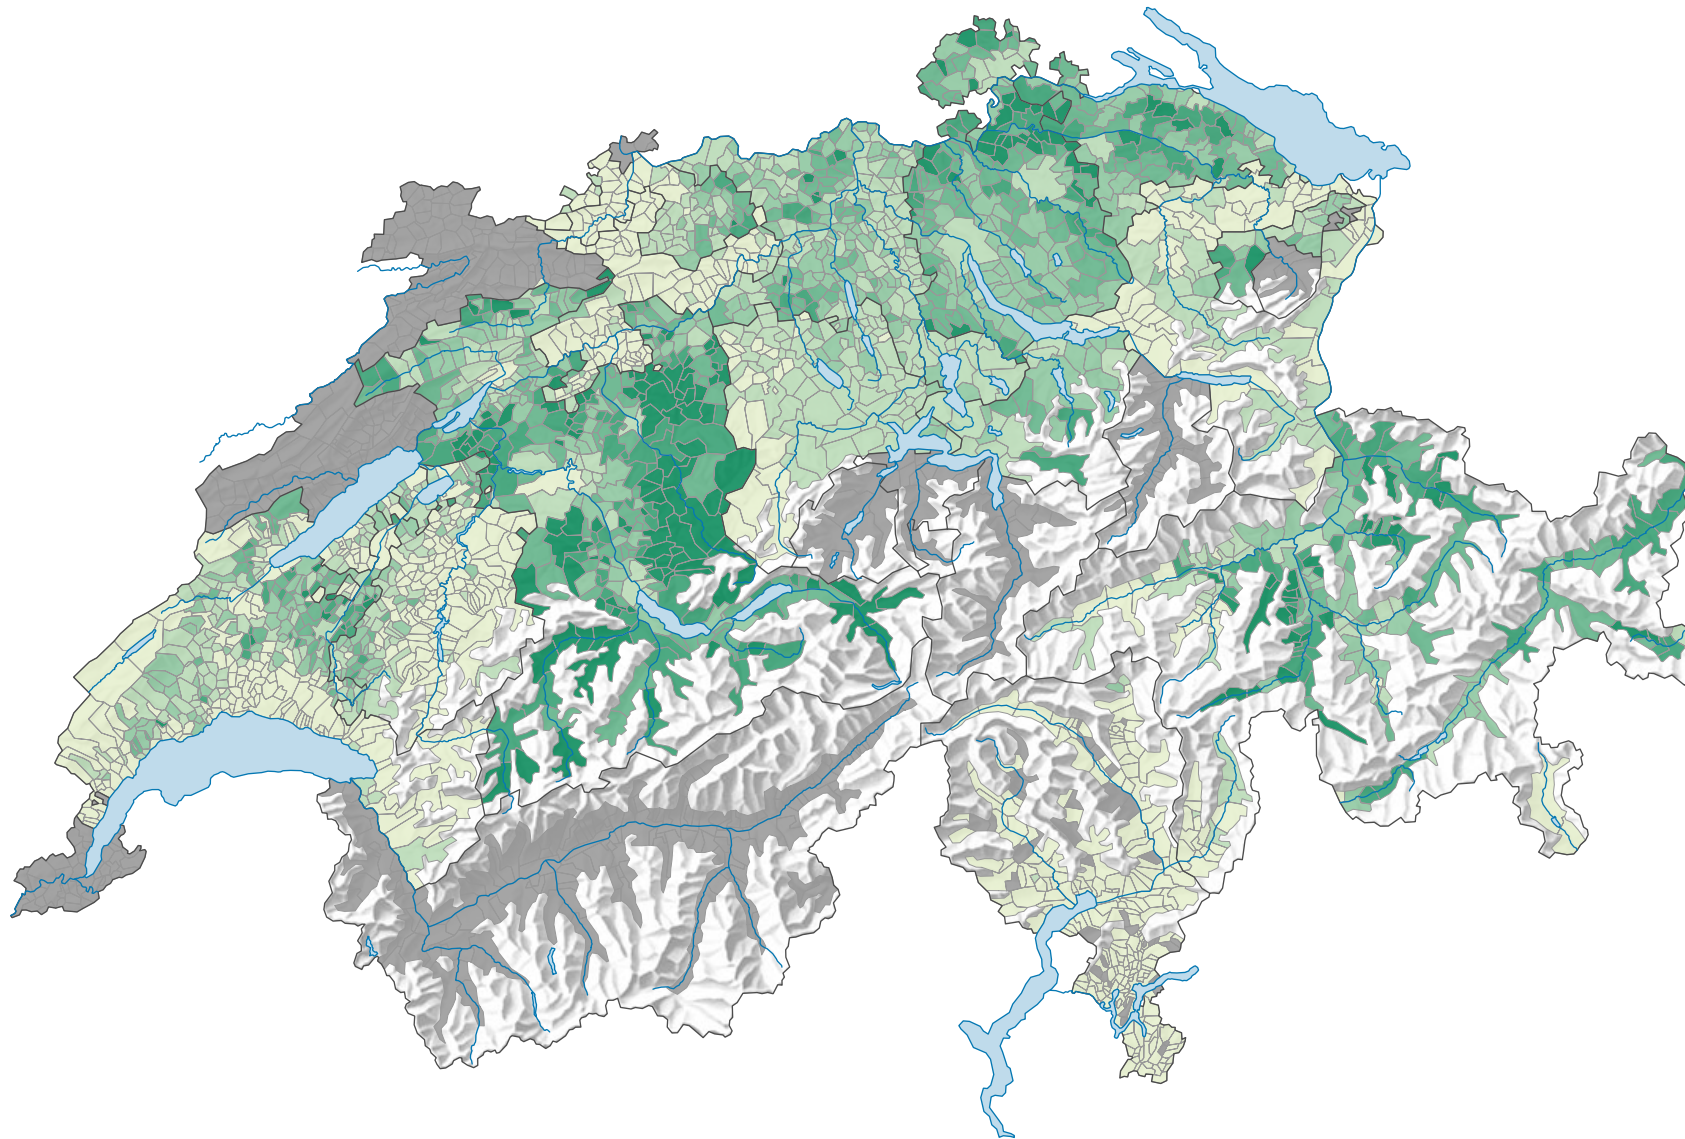

Parteistärke der Schweizerischen Volkspartei (SVP), 1995

Parteistärke, in %

Grey: keine Kandidatur oder stille Wahl (siehe Glossar) (*)

Schweiz: 14,9

0 25 50 km

Raumgliederung:
Gemeinden (Politik)