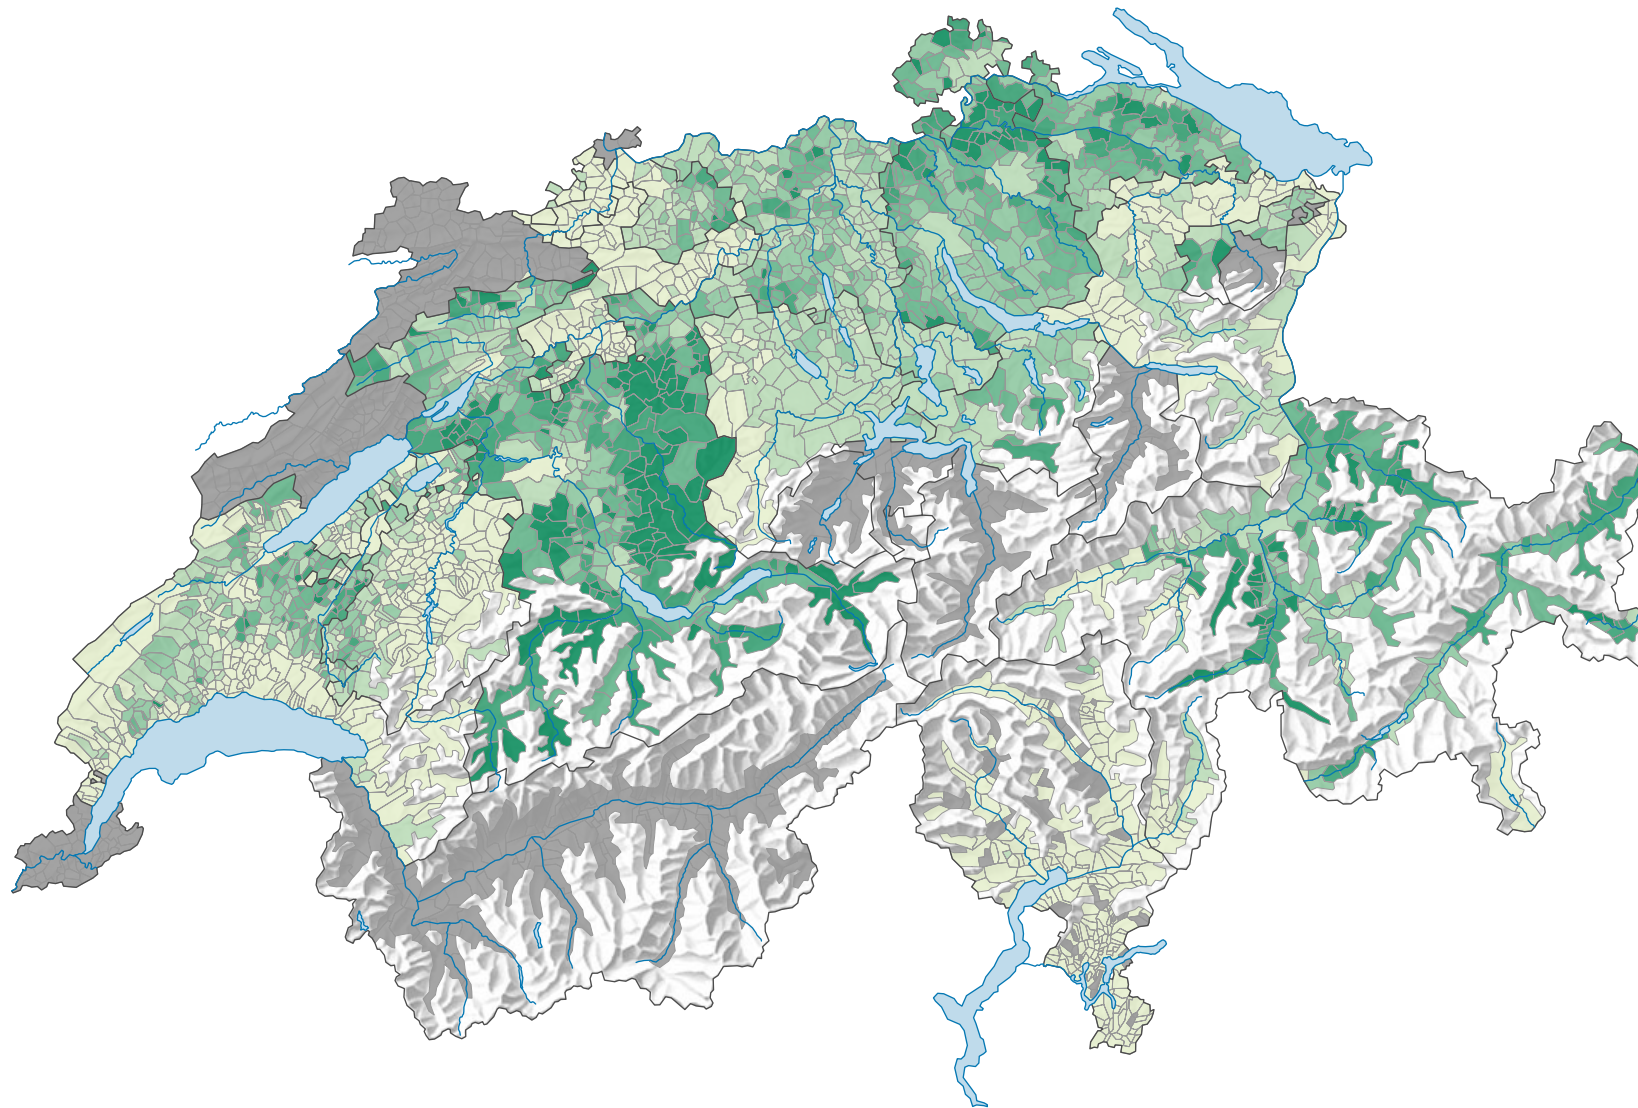

Parteistärke der Schweizerischen Volkspartei (SVP), 1995

Parteistärke, in %

keine Kandidatur oder stille Wahl (siehe Glossar) (*)

Schweiz: 14,9

0 35 70 km

Raumgliederung:
Gemeinden (Politik)