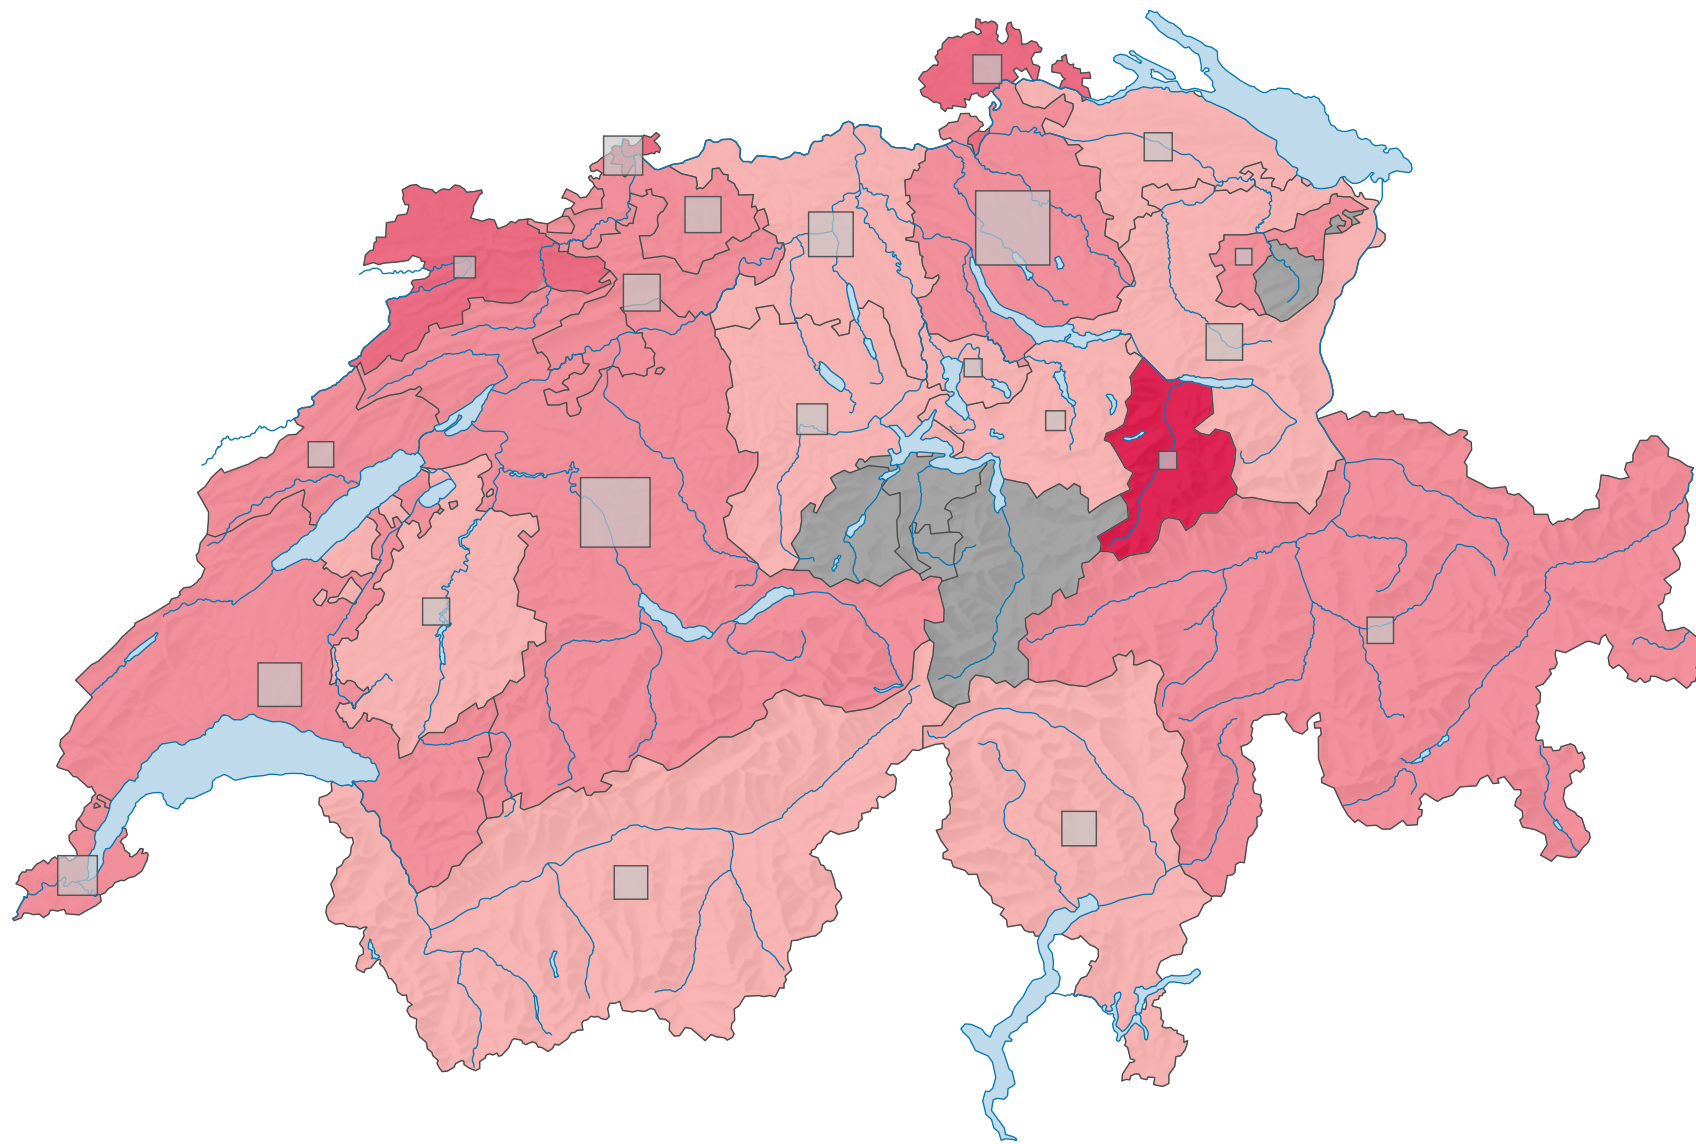

Force du parti socialiste suisse (PSS), en 1995

Force du parti, en %

aucune candidature ou élection tacite: voir le glossaire (*)

Suisse: 21,8

Nombre d'électeurs

Total: 415 226

Pour des raisons de lisibilité, la taille des symboles ayant une valeur inférieure à 1 500 a été augmentée.

0 25 50 km

Niveau géographique:
Cantons