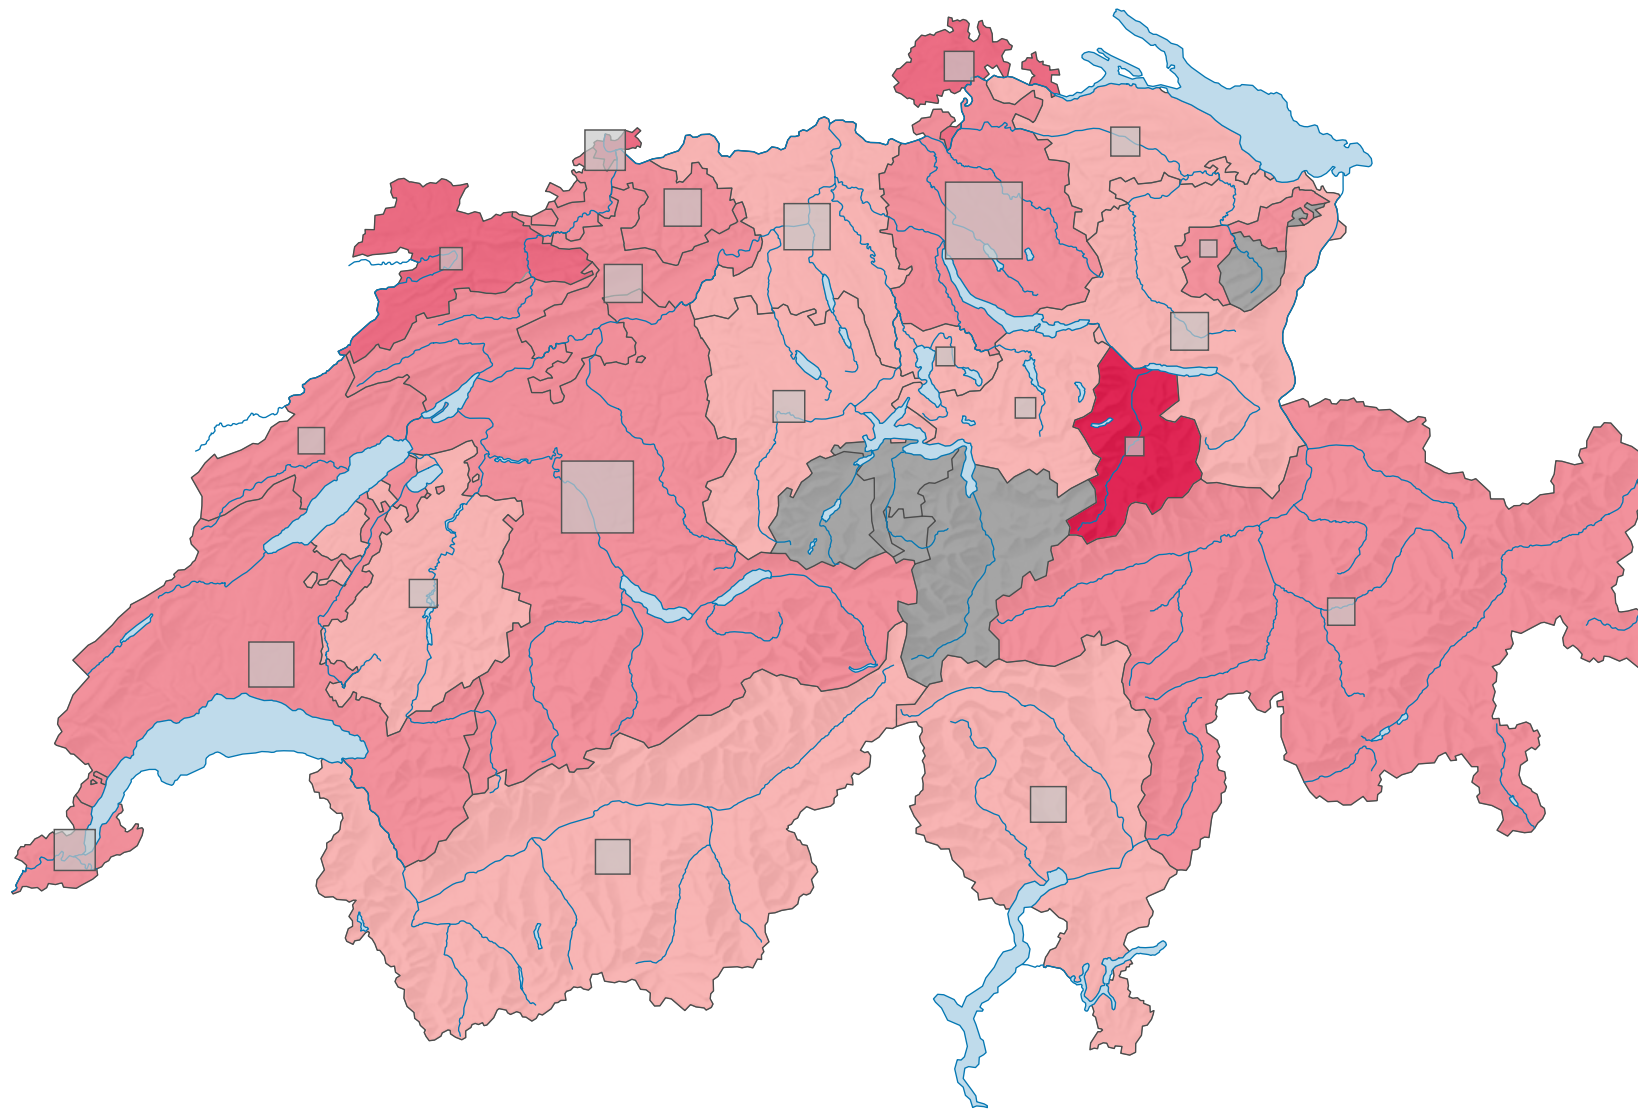

Parteistärke der Sozialdemokratischen Partei der Schweiz (SPS), 1995

Parteistärke, in %

keine Kandidatur oder stille Wahl (siehe Glossar) (*)

Schweiz: 21,8

Anzahl Wählende

Total: 415 226

Symbole mit einem Wert unter 1 500 wurden zur besseren Lesbarkeit visuell vergrössert dargestellt.

0 35 70 km

Raumgliederung:
Kantone