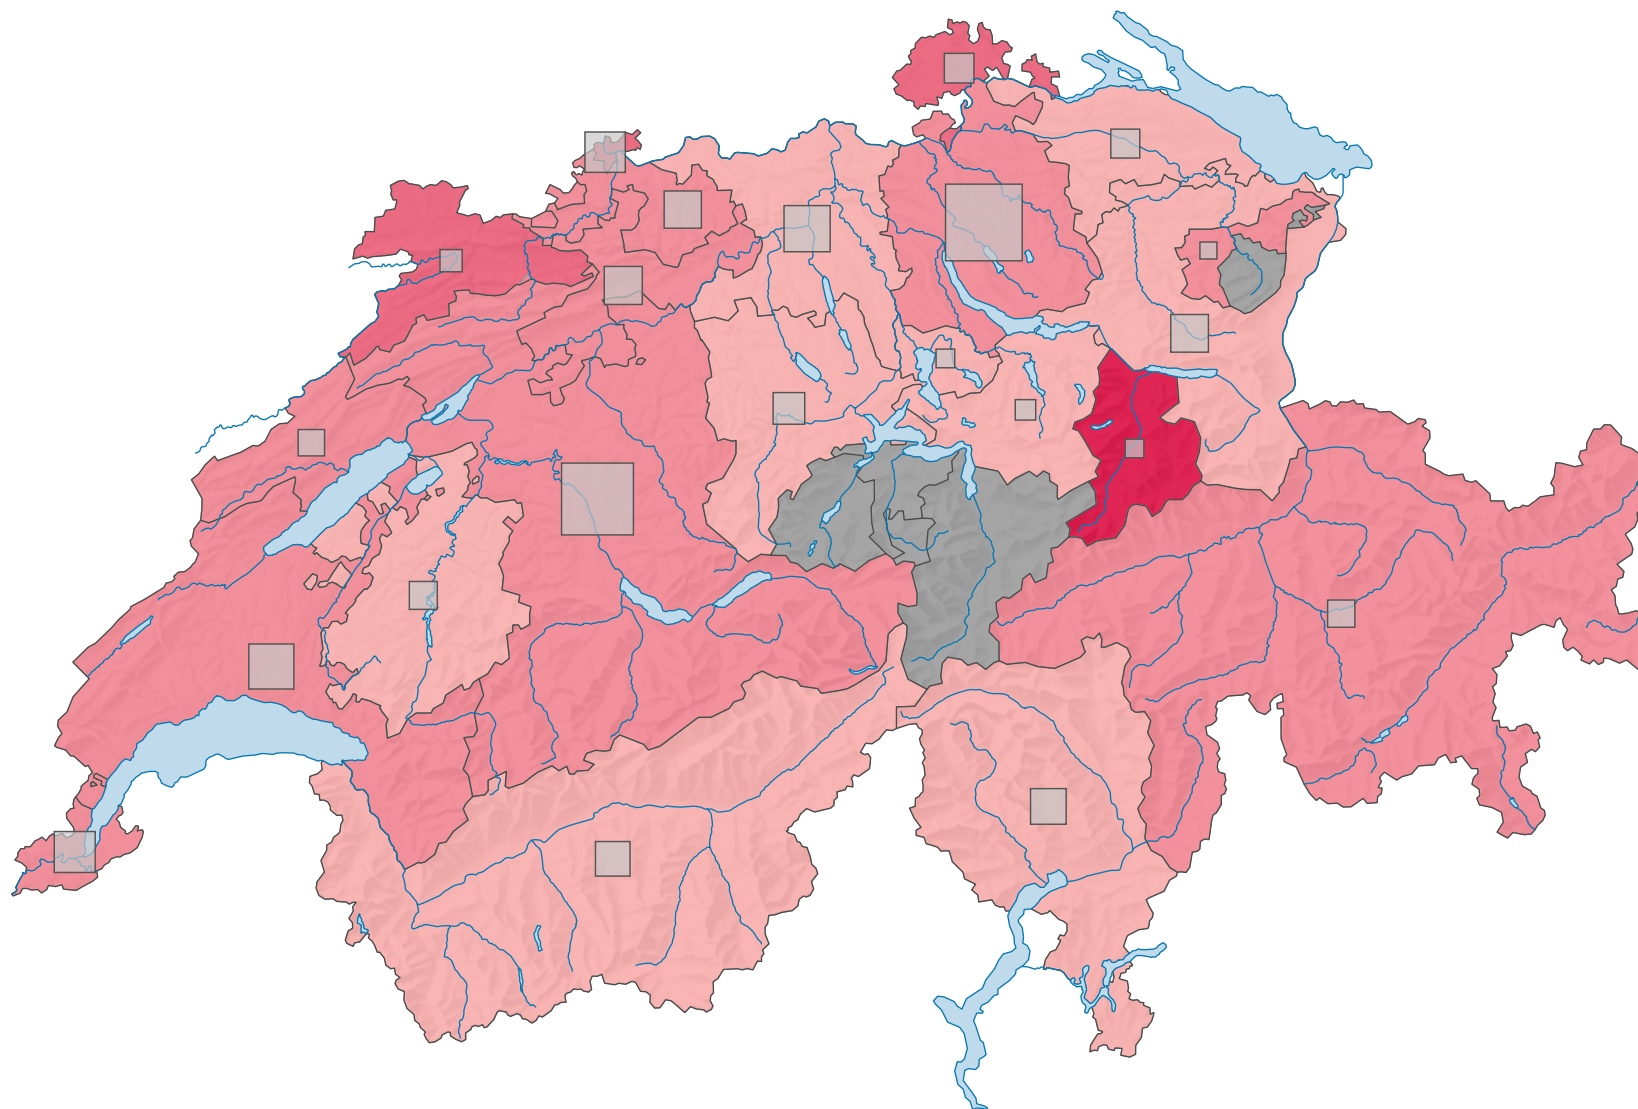

Parteistärke der Sozialdemokratischen Partei der Schweiz (SPS), 1995

Parteistärke, in %

keine Kandidatur oder stille Wahl (siehe Glossar) (*)

Schweiz: 21,8

Anzahl Wählende

Total: 415 226

Symbole mit einem Wert unter 1 500 wurden zur besseren Lesbarkeit visuell vergrössert dargestellt.

0 35 70 km

Raumgliederung:
Kantone