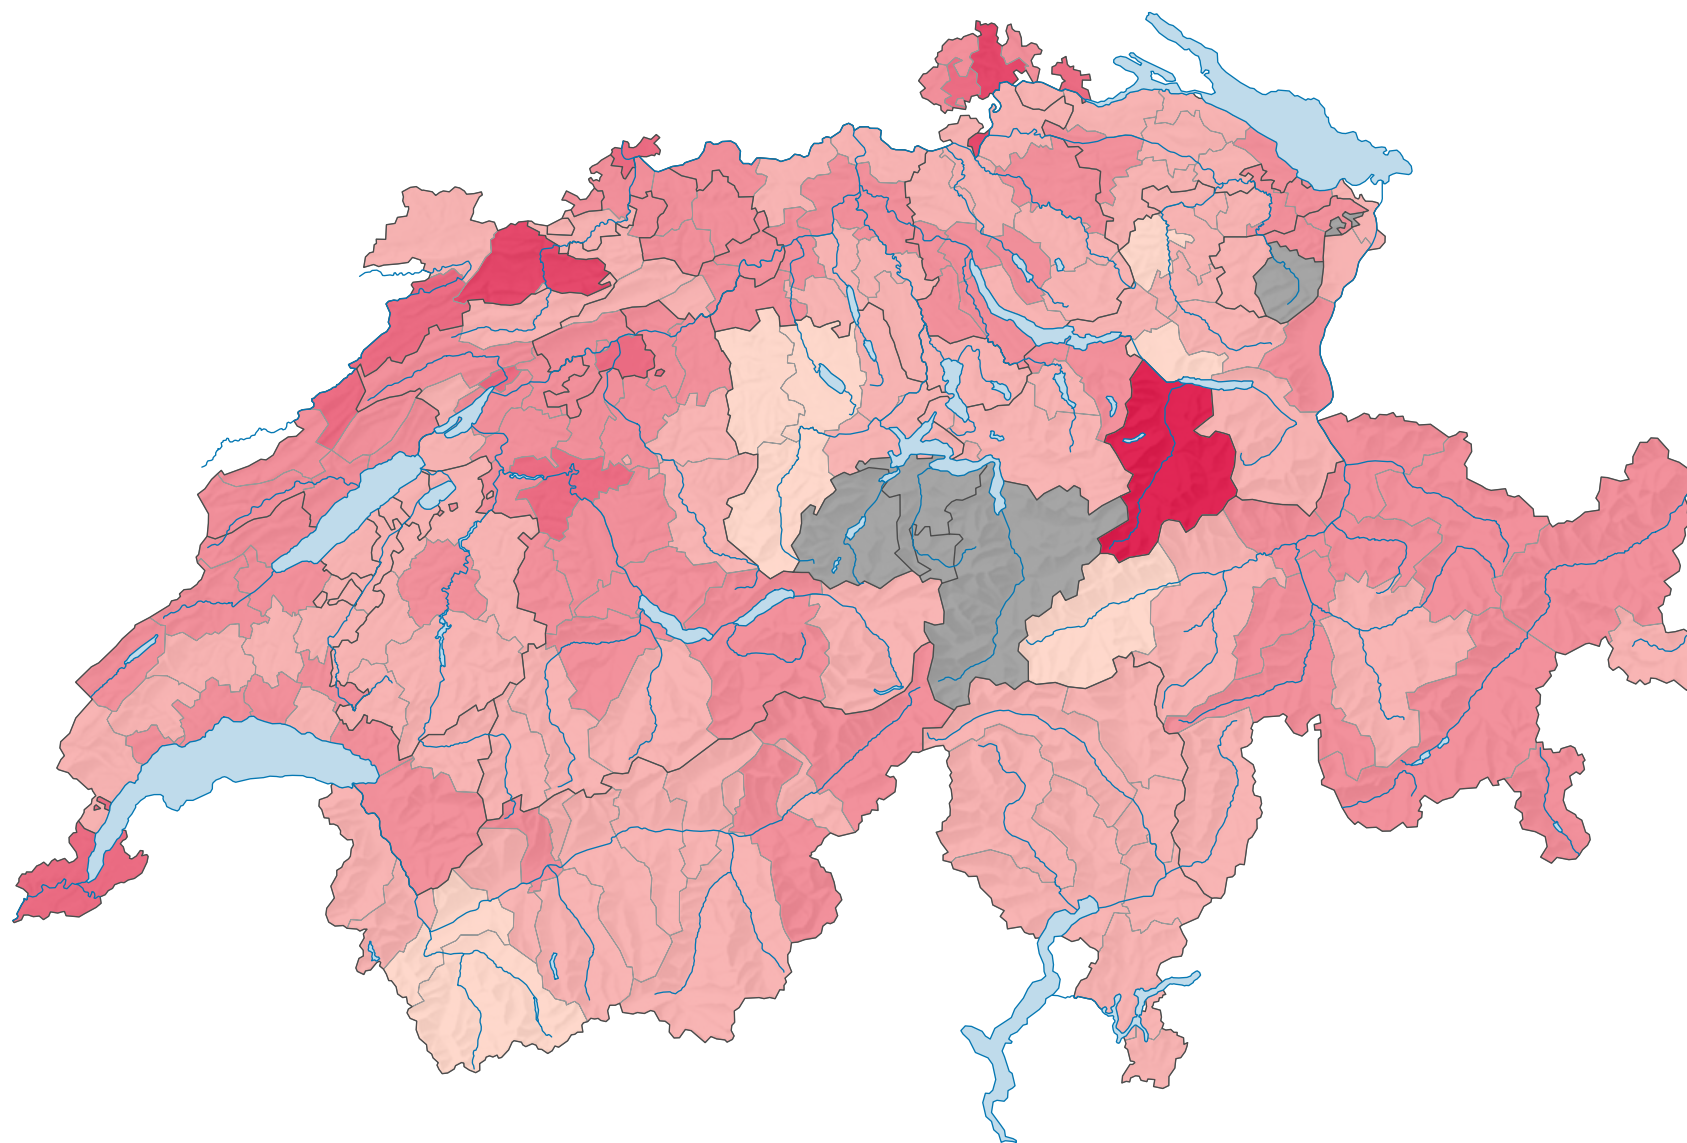

Force du parti socialiste suisse (PSS), en 1995

Force du parti, en %

aucune candidature ou élection tacite: voir le glossaire (*)

Suisse: 21,8

0 25 50 km

Niveau géographique:
Districts