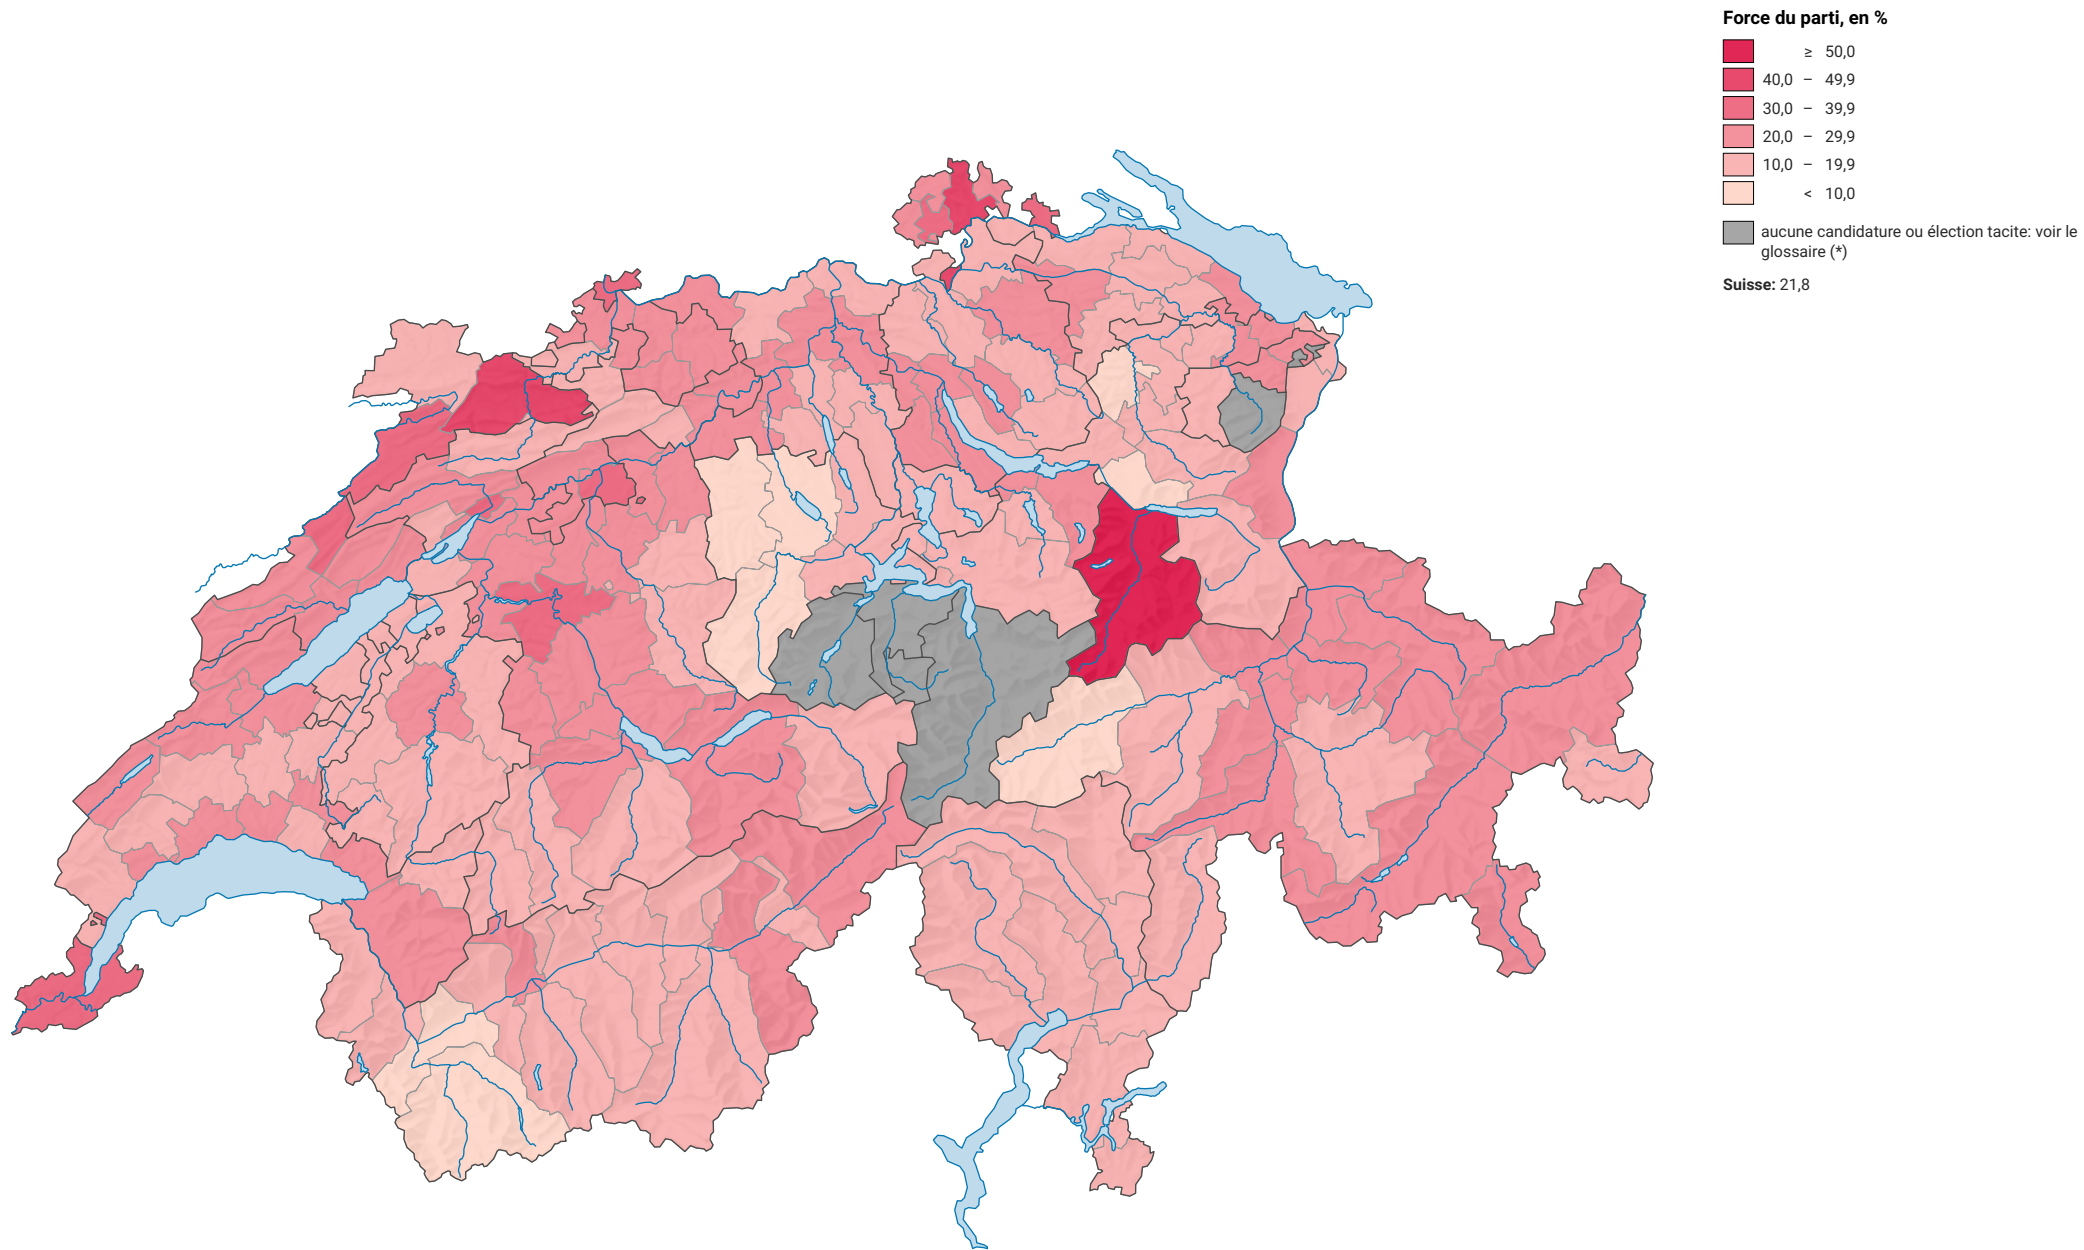

# Force du parti socialiste suisse (PSS), en 1995

0 35 70 km

Niveau géographique:  
Districts