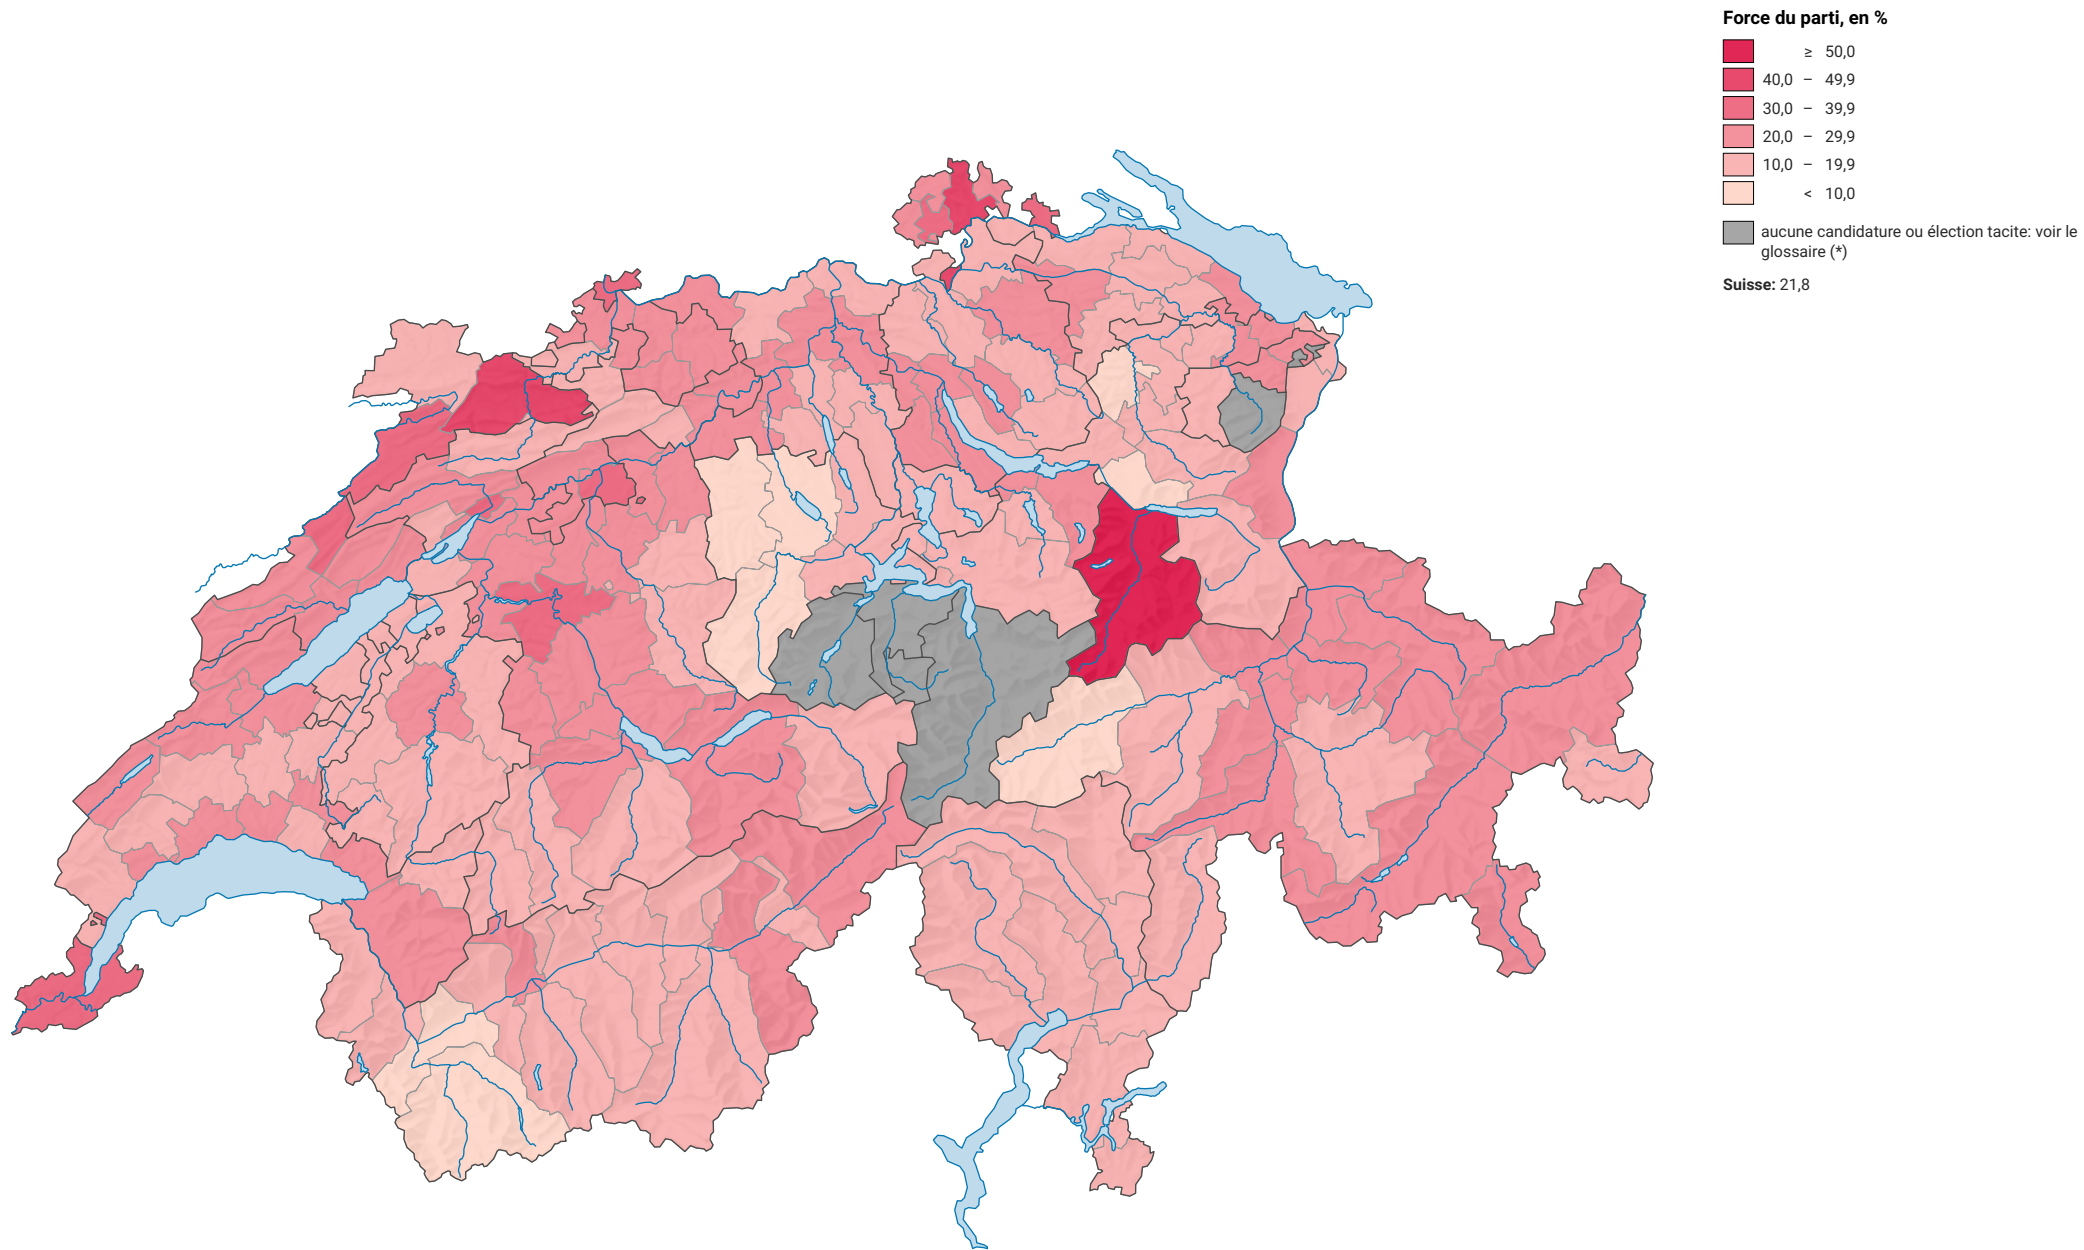

Force du parti socialiste suisse (PSS), en 1995

0 35 70 km

Niveau géographique:
Districts