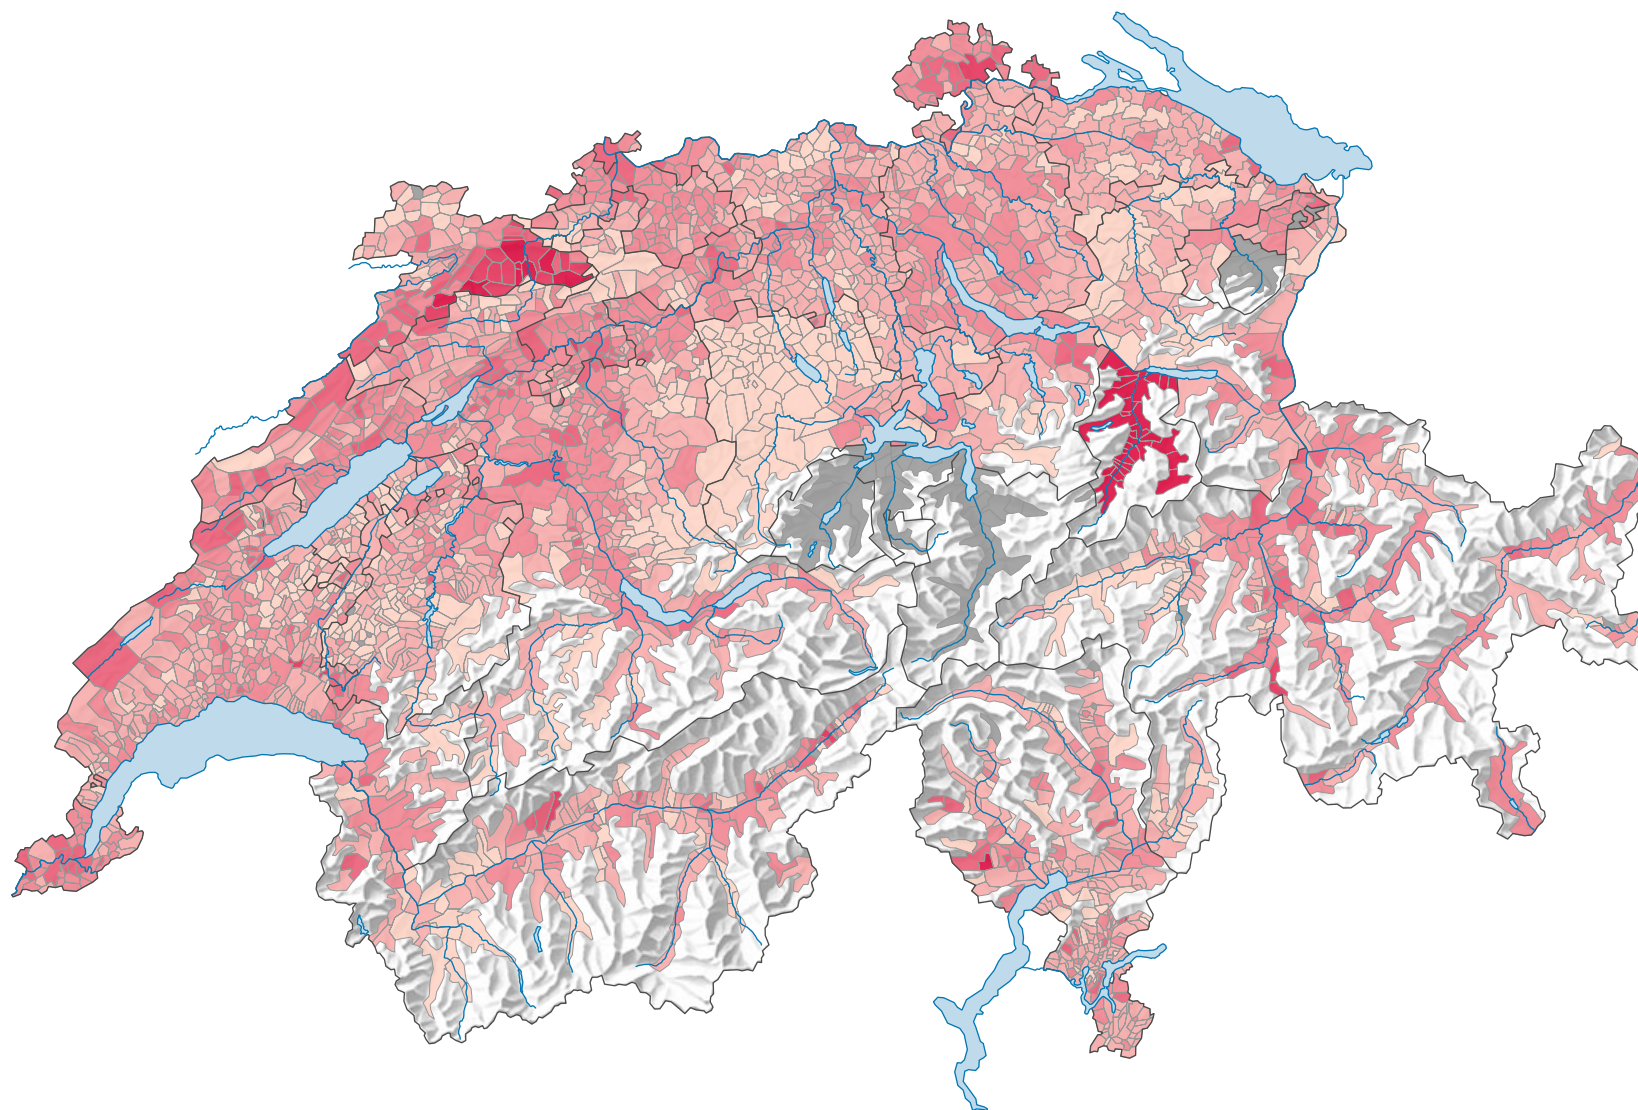

# Force du parti socialiste suisse (PSS), en 1995

## Force du parti, en %

aucune candidature ou élection tacite: voir le glossaire (\*)

Suisse: 21,8

0 35 70 km

Niveau géographique:  
Communes (politique)