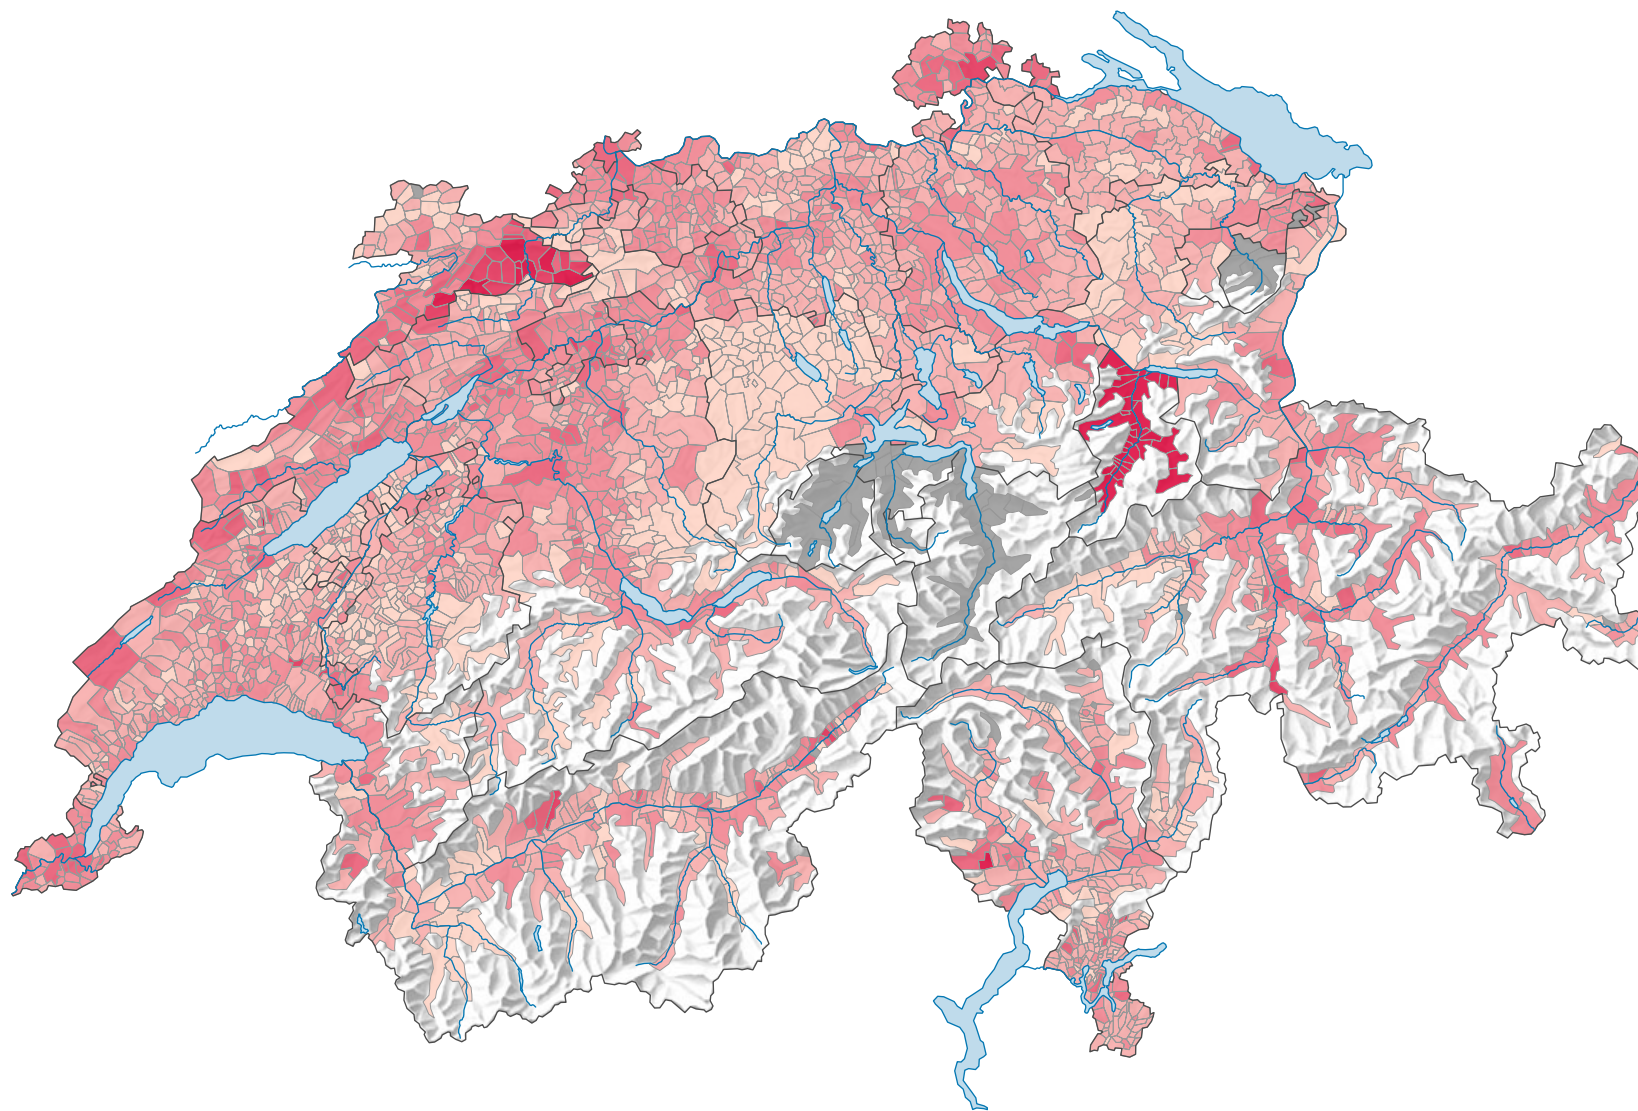

Force du parti socialiste suisse (PSS), en 1995

Force du parti, en %

aucune candidature ou élection tacite: voir le glossaire (*)

Suisse: 21,8

0 35 70 km

Niveau géographique:
Communes (politique)