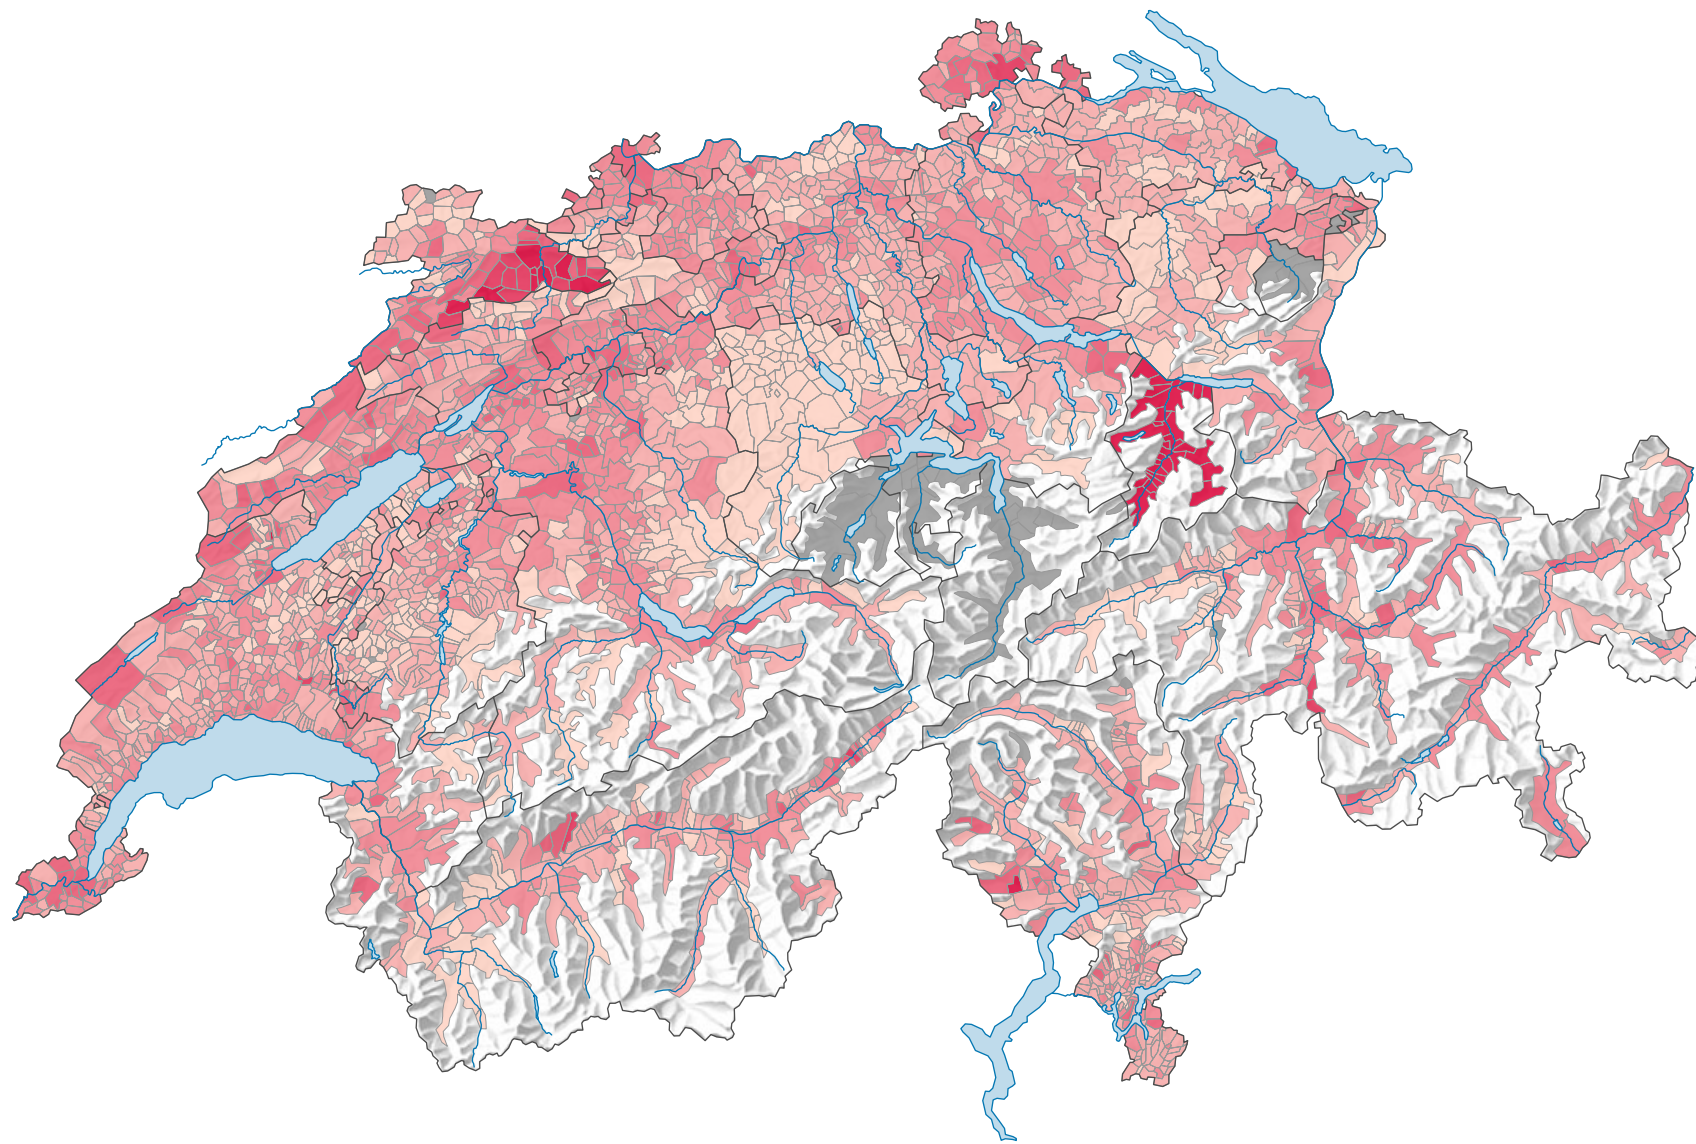

Force du parti socialiste suisse (PSS), en 1995

Force du parti, en %

aucune candidature ou élection tacite: voir le glossaire (*)

Suisse: 21,8

0 25 50 km

Niveau géographique:
Communes (politique)