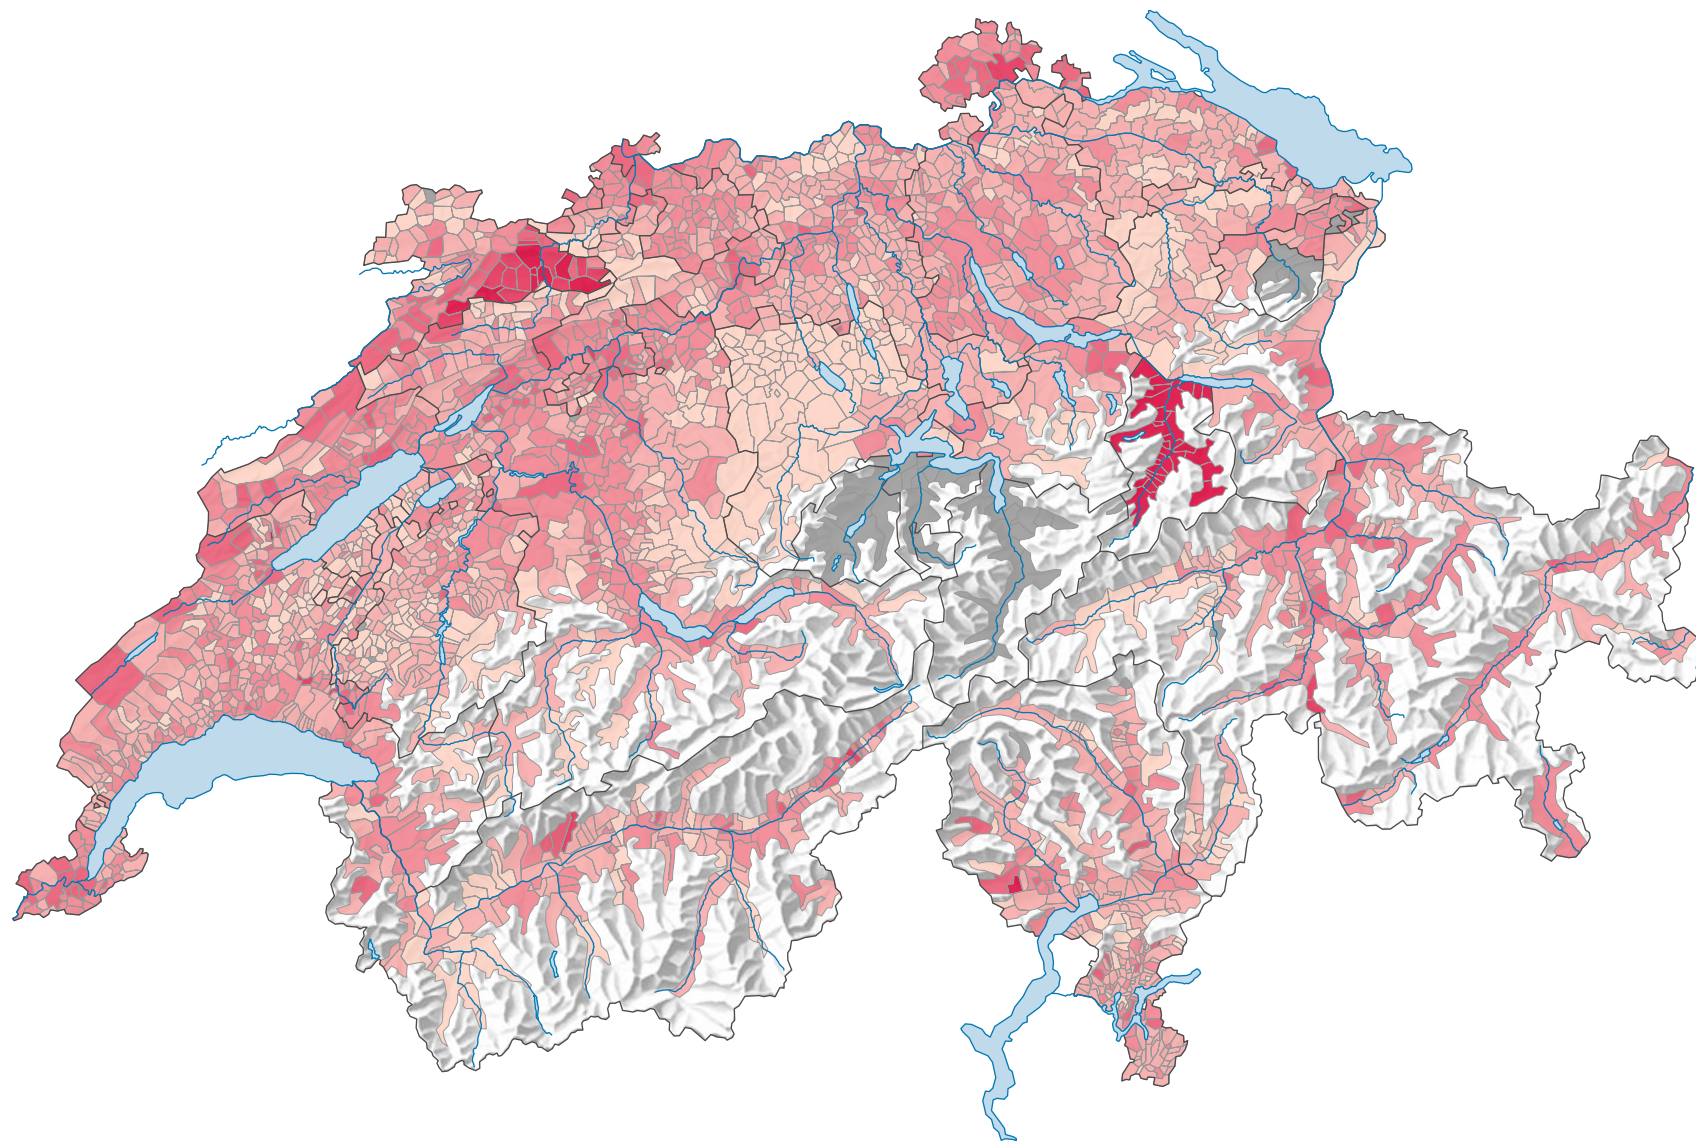

Parteistärke der Sozialdemokratischen Partei der Schweiz (SPS), 1995

Parteistärke, in %

keine Kandidatur oder stille Wahl (siehe Glossar) (*)

Schweiz: 21,8

0 25 50 km

Raumgliederung:
Gemeinden (Politik)