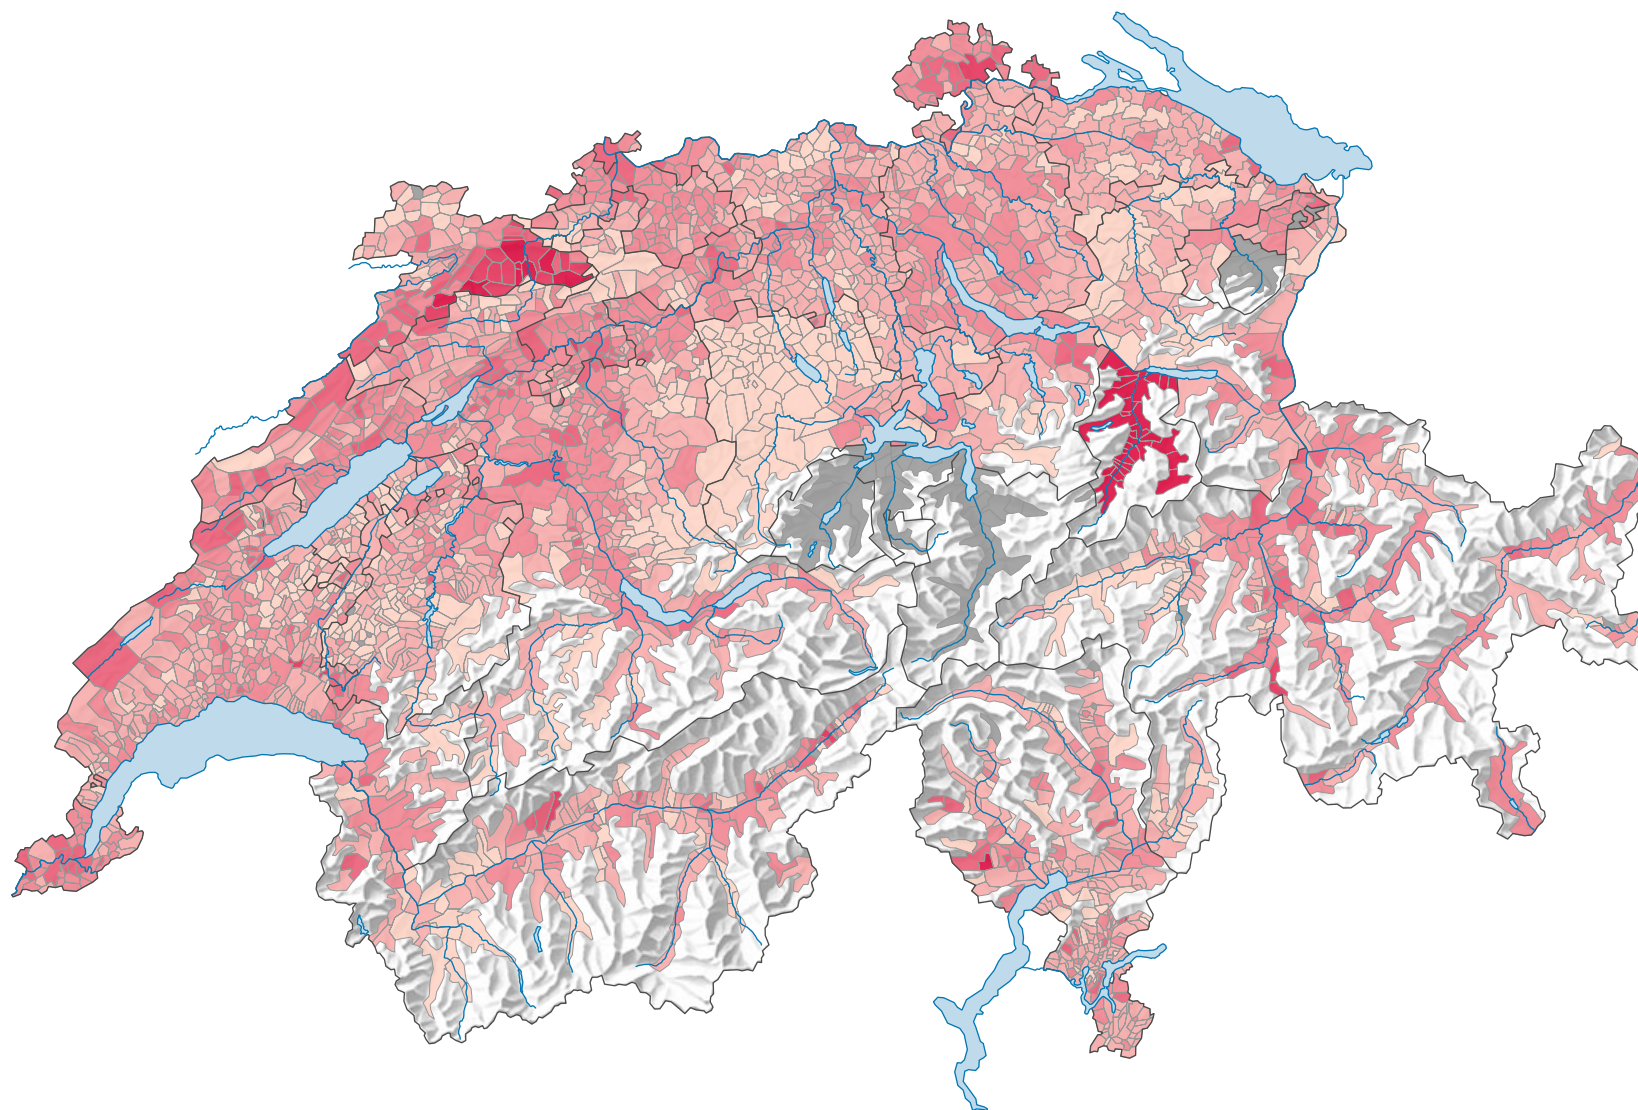

Parteistärke der Sozialdemokratischen Partei der Schweiz (SPS), 1995

Parteistärke, in %

keine Kandidatur oder stille Wahl (siehe Glossar) (*)

Schweiz: 21,8

0 35 70 km

Raumgliederung:
Gemeinden (Politik)