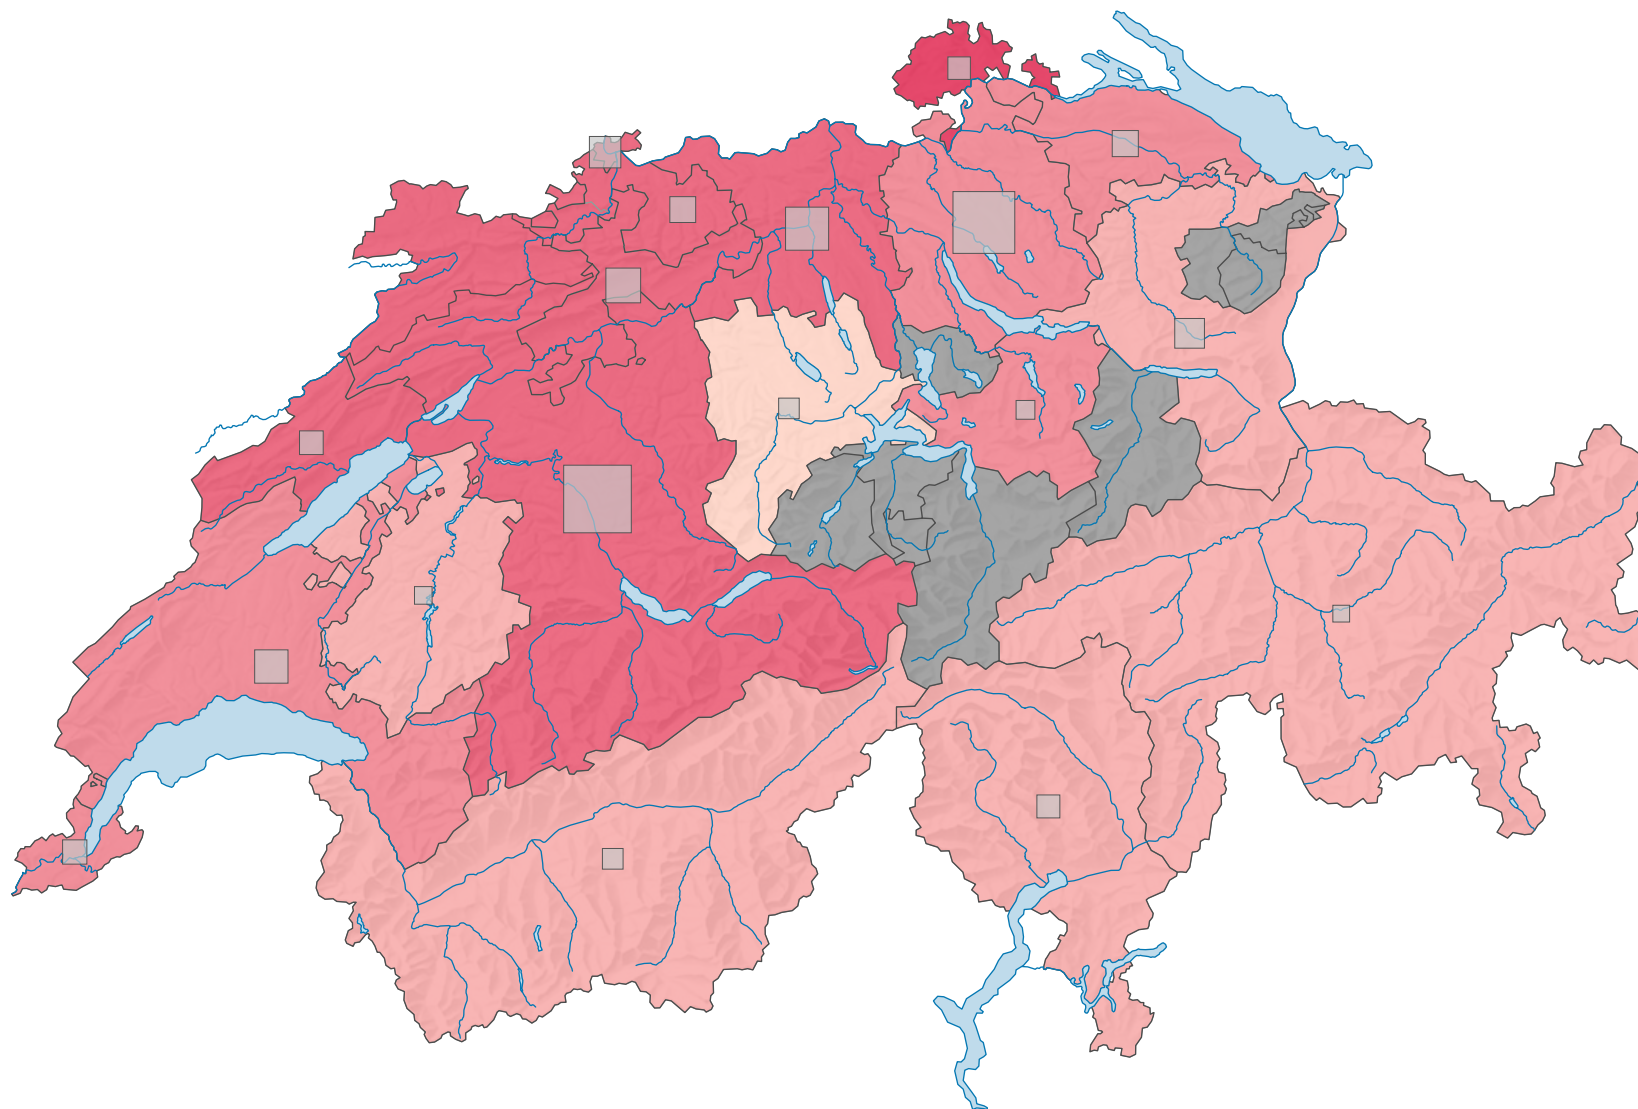

Force du parti socialiste suisse (PSS), en 1963

Force du parti, en %

aucune candidature ou élection tacite: voir le glossaire (*)

Suisse: 26,6

Nombre d'électeurs

Total: 256 063

Pour des raisons de lisibilité, la taille des symboles ayant une valeur inférieure à 1 500 a été augmentée.

0 35 70 km

Niveau géographique:
Cantons