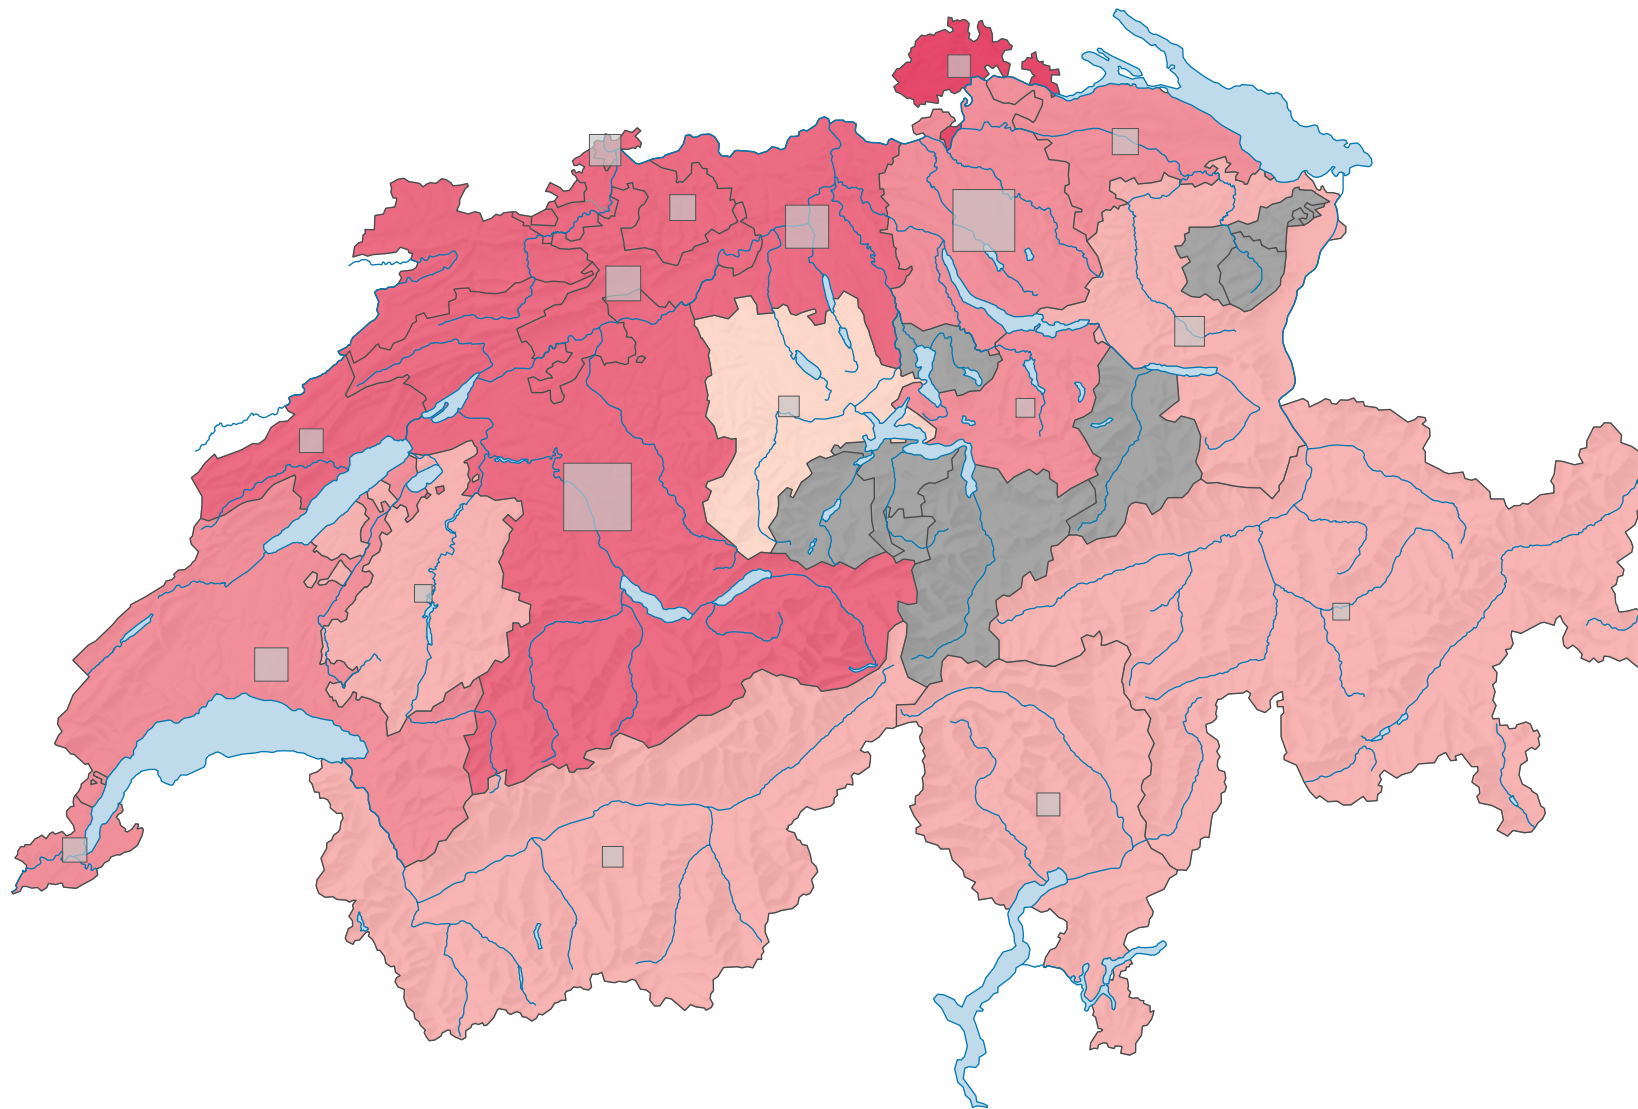

Parteistärke der Sozialdemokratischen Partei der Schweiz (SPS), 1963

Parteistärke, in %

keine Kandidatur oder stille Wahl (siehe Glossar) (*)

Schweiz: 26,6

Anzahl Wählende

Total: 256 063

Symbole mit einem Wert unter 1 500 wurden zur besseren Lesbarkeit visuell vergrößert dargestellt.

0 35 70 km

Raumgliederung:
Kantone