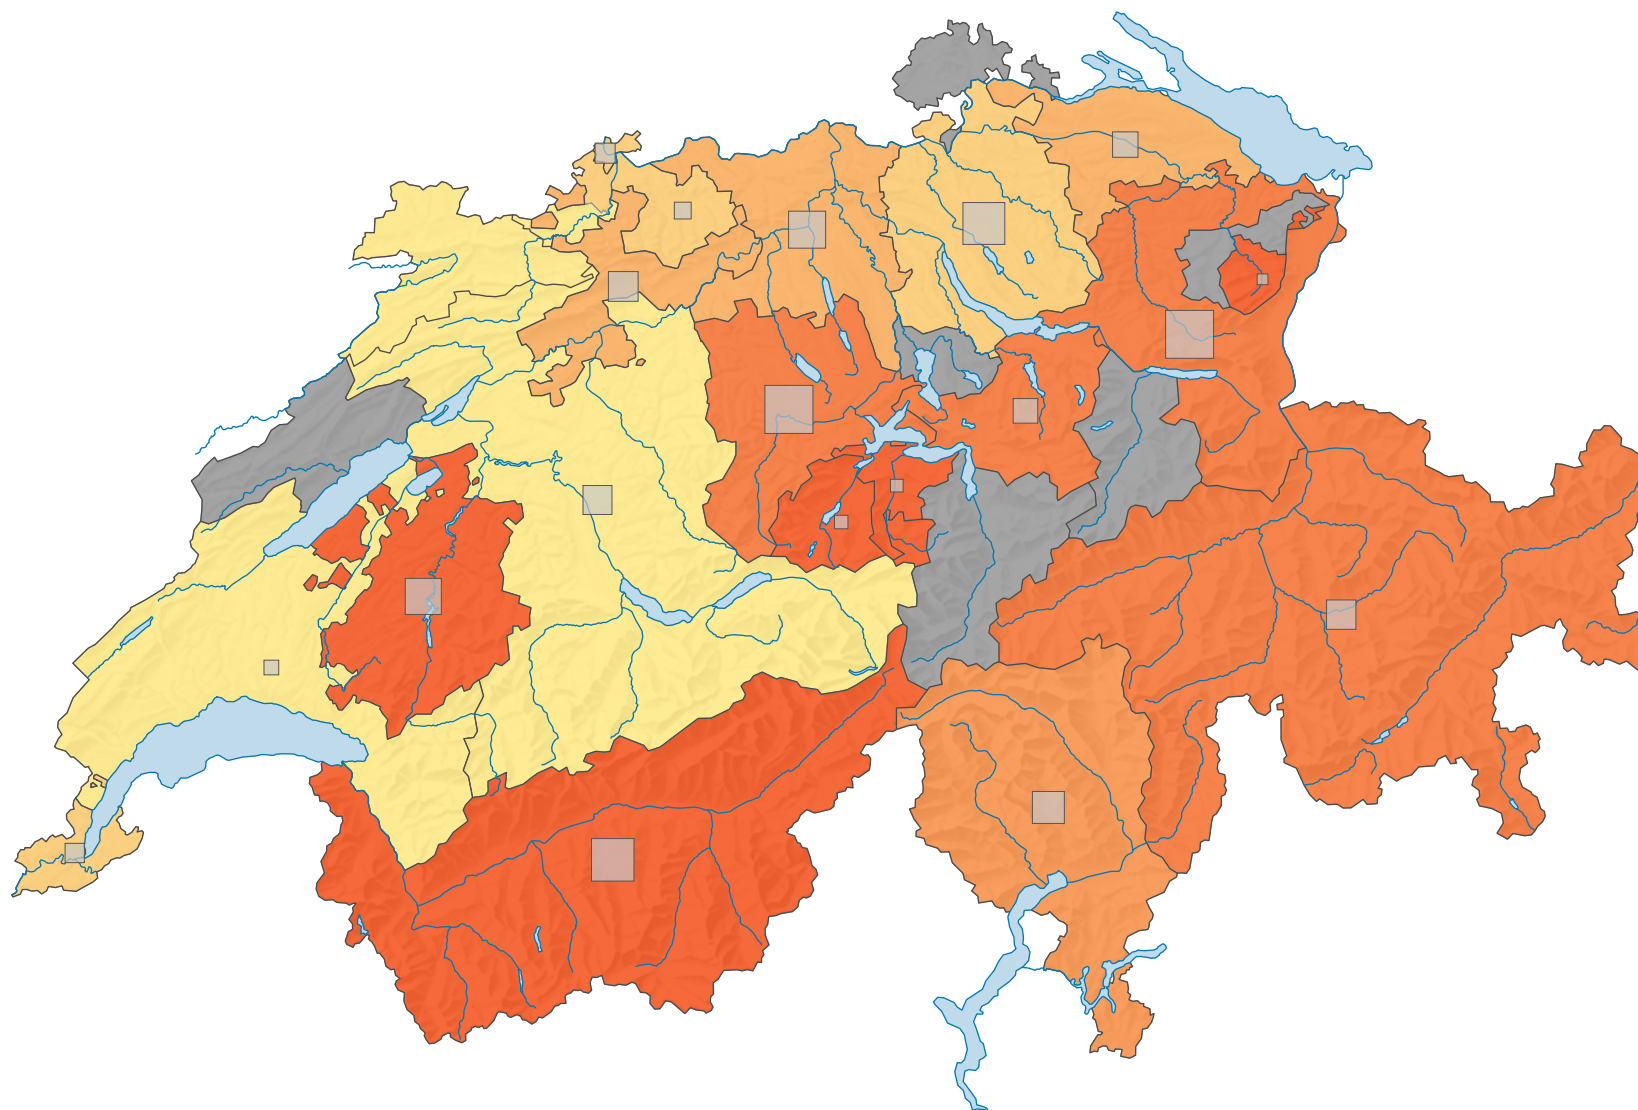

# Force du parti démocrate-chrétien suisse (PDC), en 1963

## Force du parti, en %

aucune candidature ou élection tacite: voir le glossaire (\*)

Suisse: 23,4

## Nombre d'électeurs

Total: 225 160

Pour des raisons de lisibilité, la taille des symboles ayant une valeur inférieure à 1 500 a été augmentée.

0 35 70 km

Niveau géographique:  
Cantons