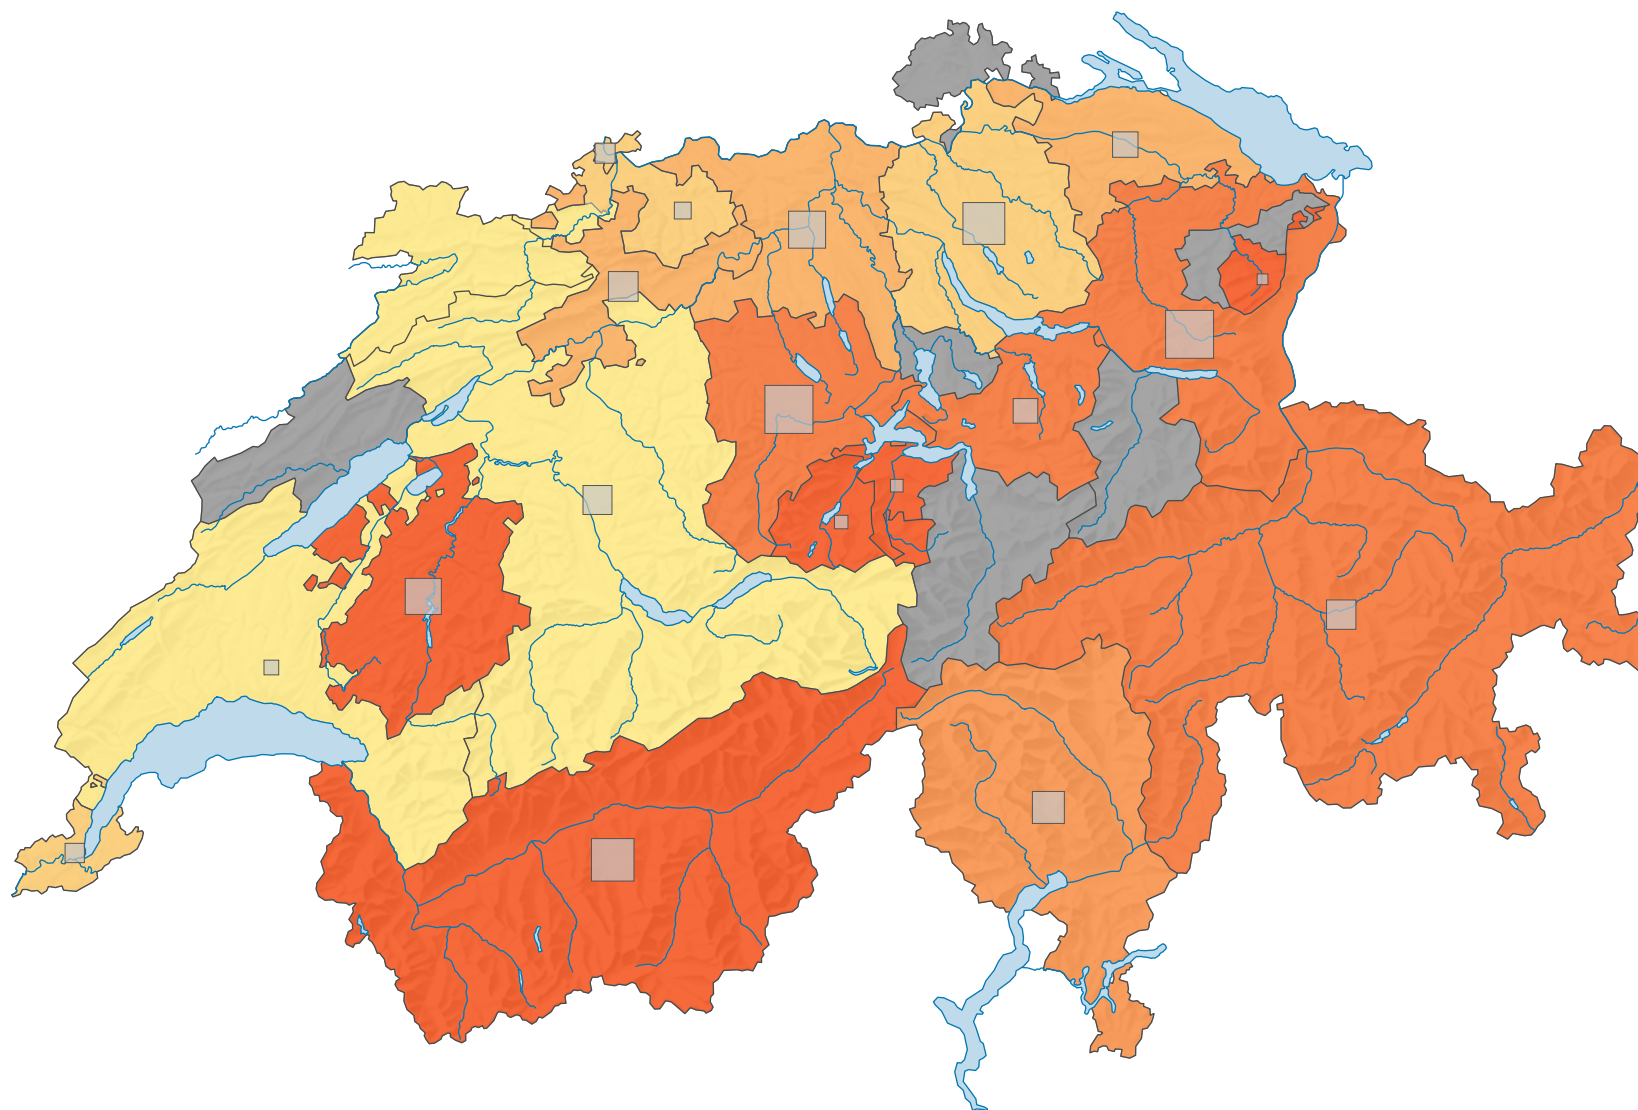

Parteistärke der Christlichdemokratischen Volkspartei (CVP), 1963

Parteistärke, in %

keine Kandidatur oder stille Wahl (siehe Glossar) (*)

Schweiz: 23,4

Anzahl Wählende

Total: 225 160

Symbole mit einem Wert unter 1 500 wurden zur besseren Lesbarkeit visuell vergrößert dargestellt.

0 35 70 km

Raumgliederung:
Kantone