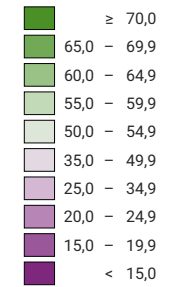

Ja-Stimmenanteil, in %

Schweiz: 18,0

Anzahl gültige Stimmen

Total: 1 927 173

Symbole mit einem Wert unter 500 wurden zur besseren Lesbarkeit visuell vergrössert dargestellt.

Raumgliederung:
Gemeinden (Politik)