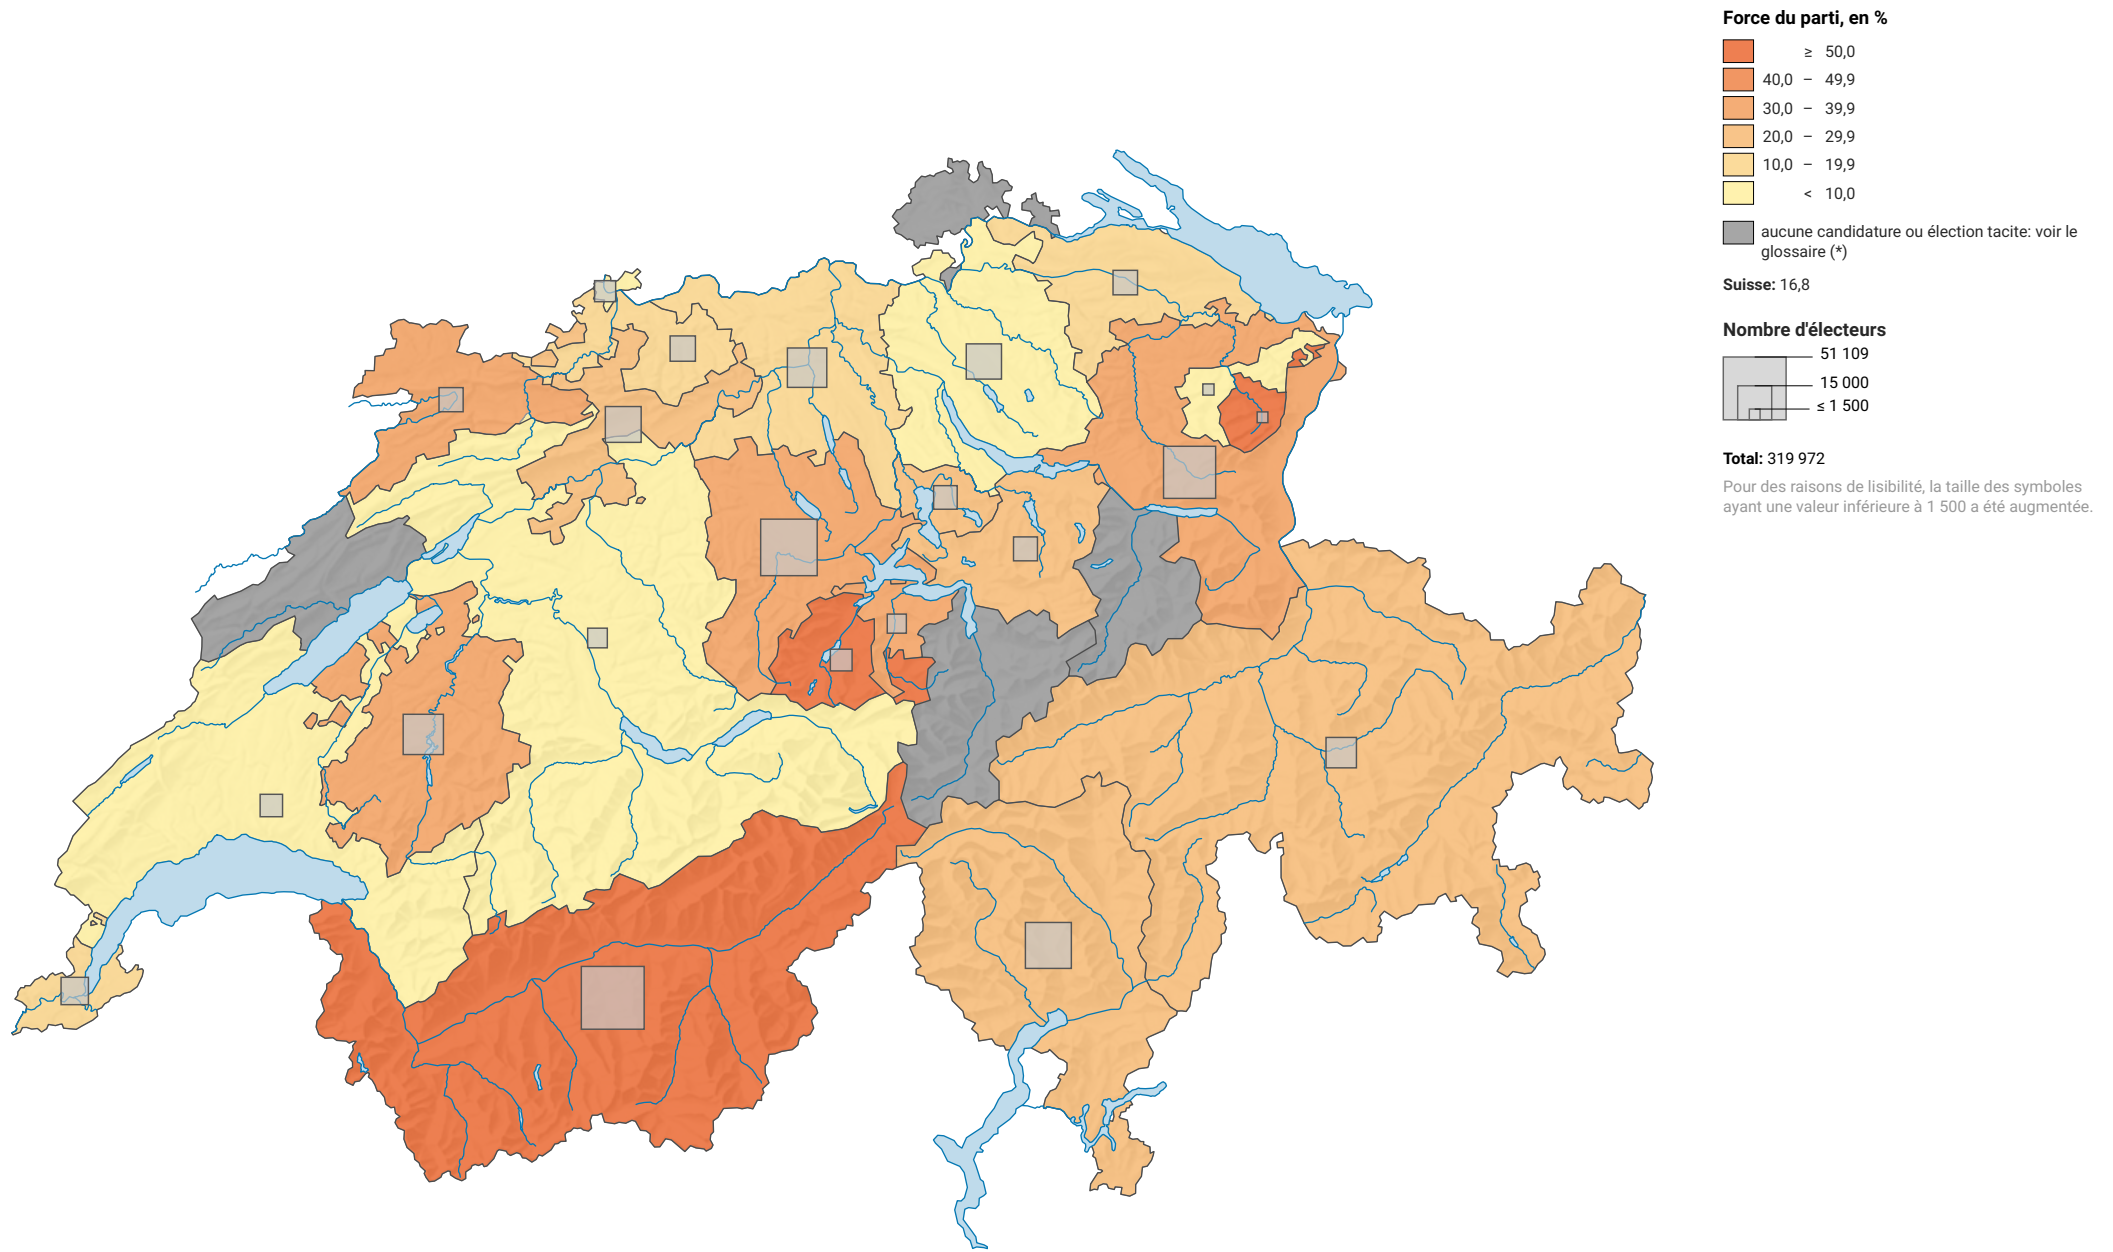

Force du parti démocrate-chrétien suisse (PDC), en 1995

0 35 70 km

Niveau géographique:
Cantons