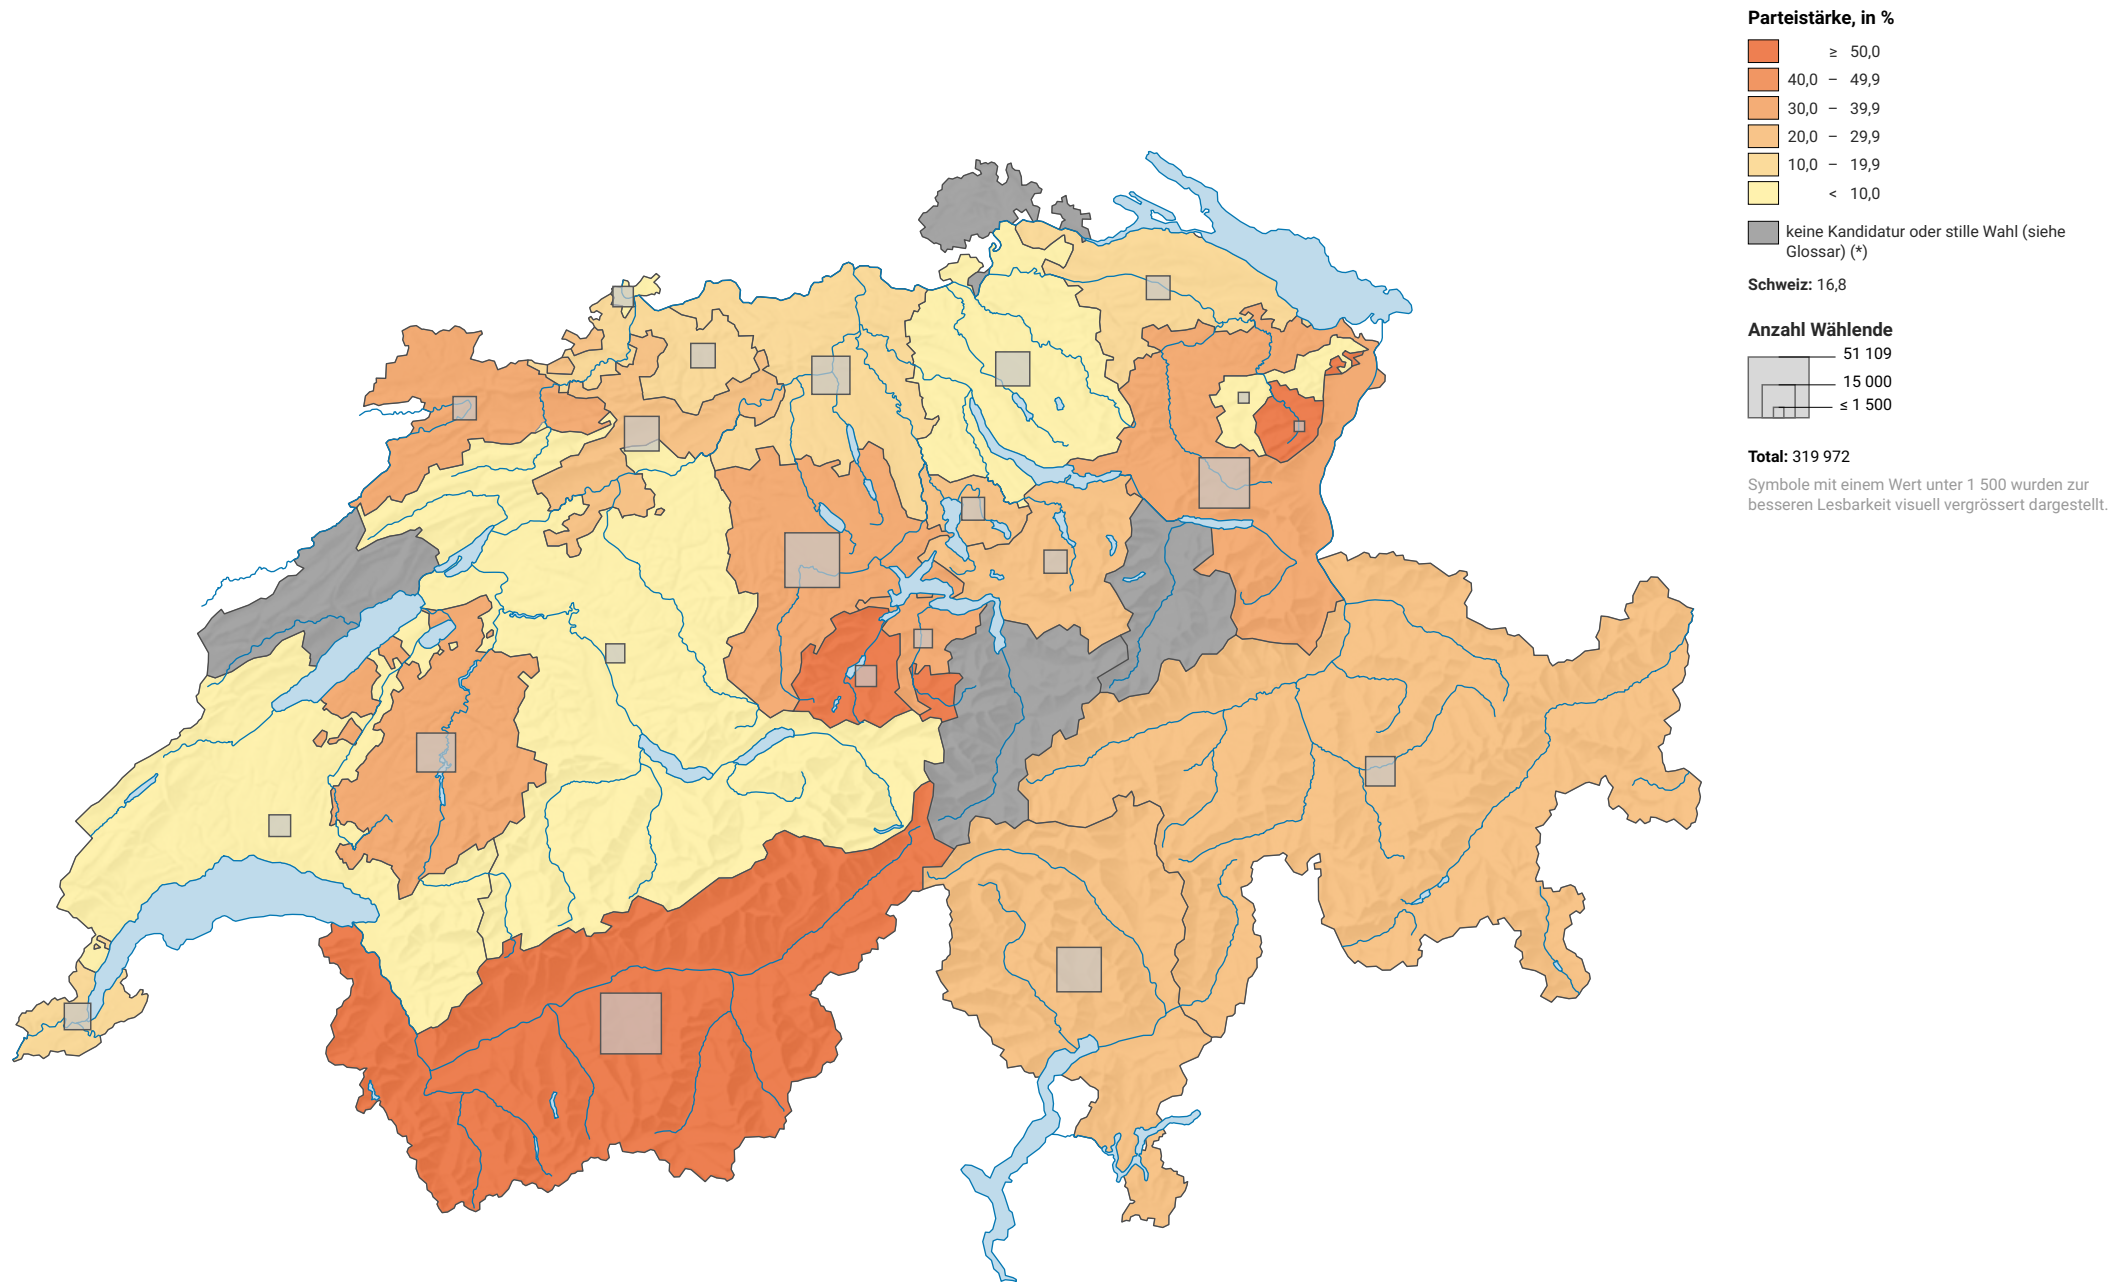

Parteistärke der Christlichdemokratischen Volkspartei (CVP), 1995

0 25 50 km

Raumgliederung:
Kantone