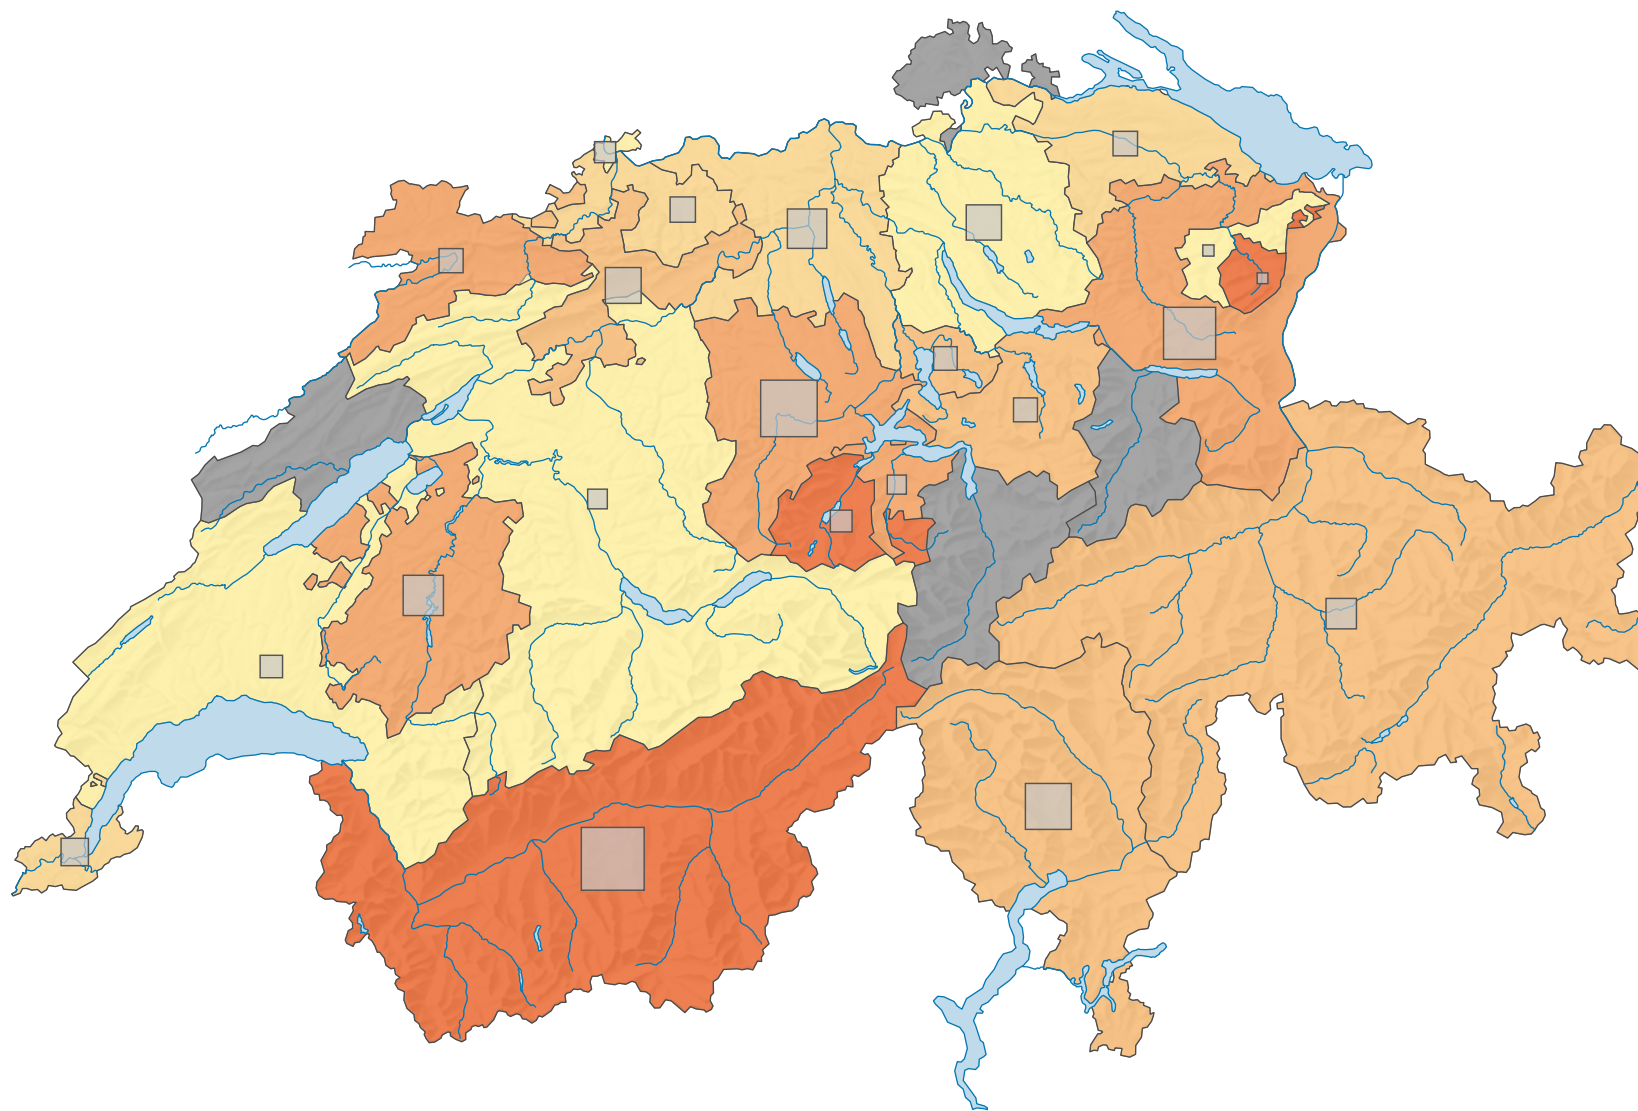

Parteistärke der Christlichdemokratischen Volkspartei (CVP), 1995

Parteistärke, in %

keine Kandidatur oder stille Wahl (siehe Glossar) (*)

Schweiz: 16,8

Anzahl Wählende

Total: 319 972

Symbole mit einem Wert unter 1 500 wurden zur besseren Lesbarkeit visuell vergrößert dargestellt.

0 35 70 km

Raumgliederung:
Kantone