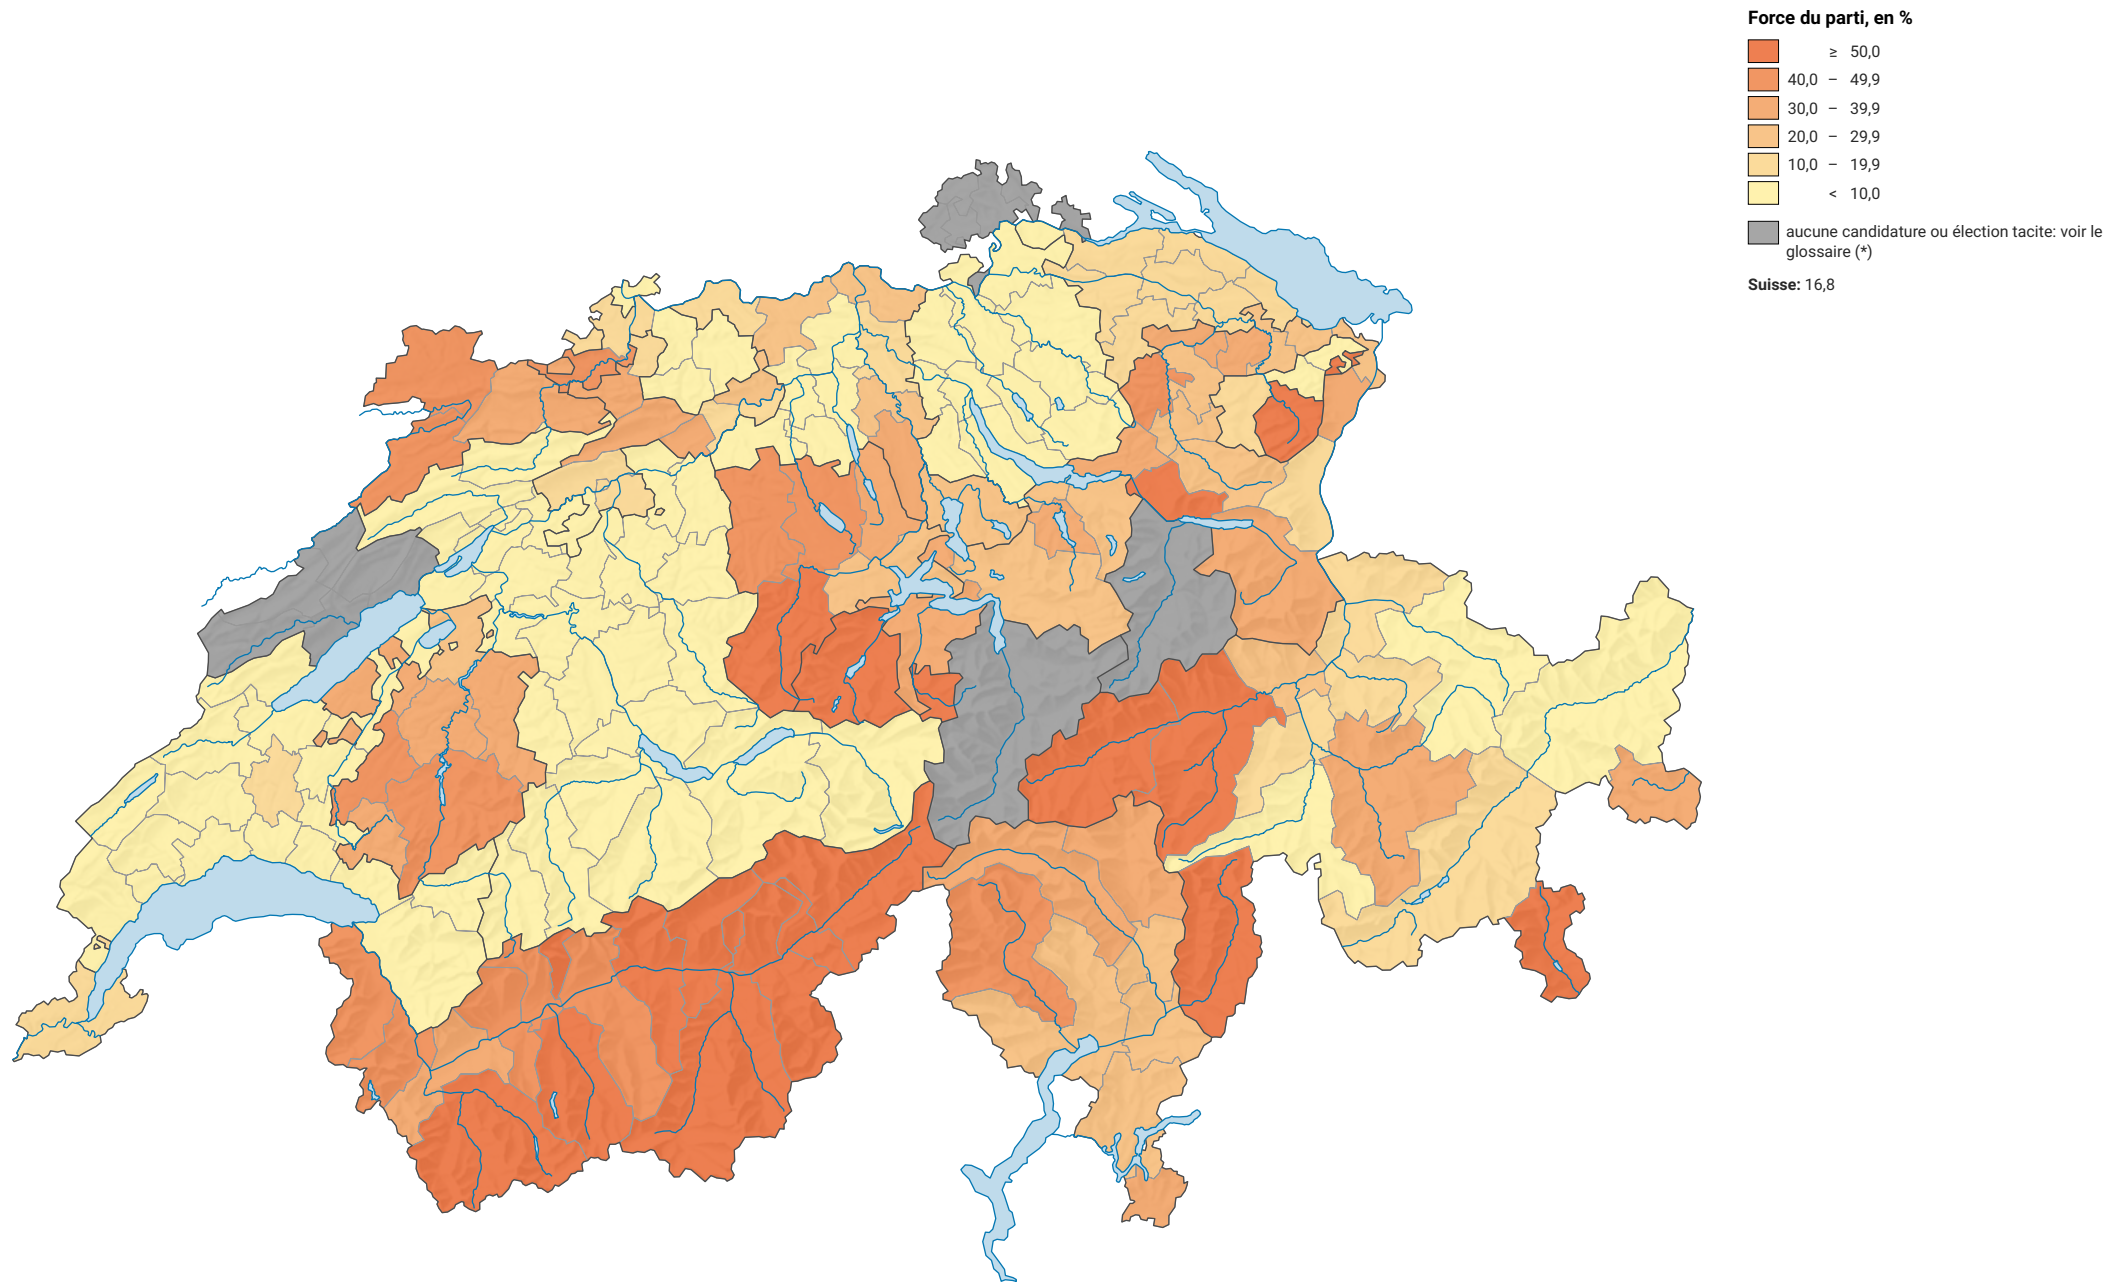

# Force du parti démocrate-chrétien suisse (PDC), en 1995

0 25 50 km

**Niveau géographique:**  
Districts