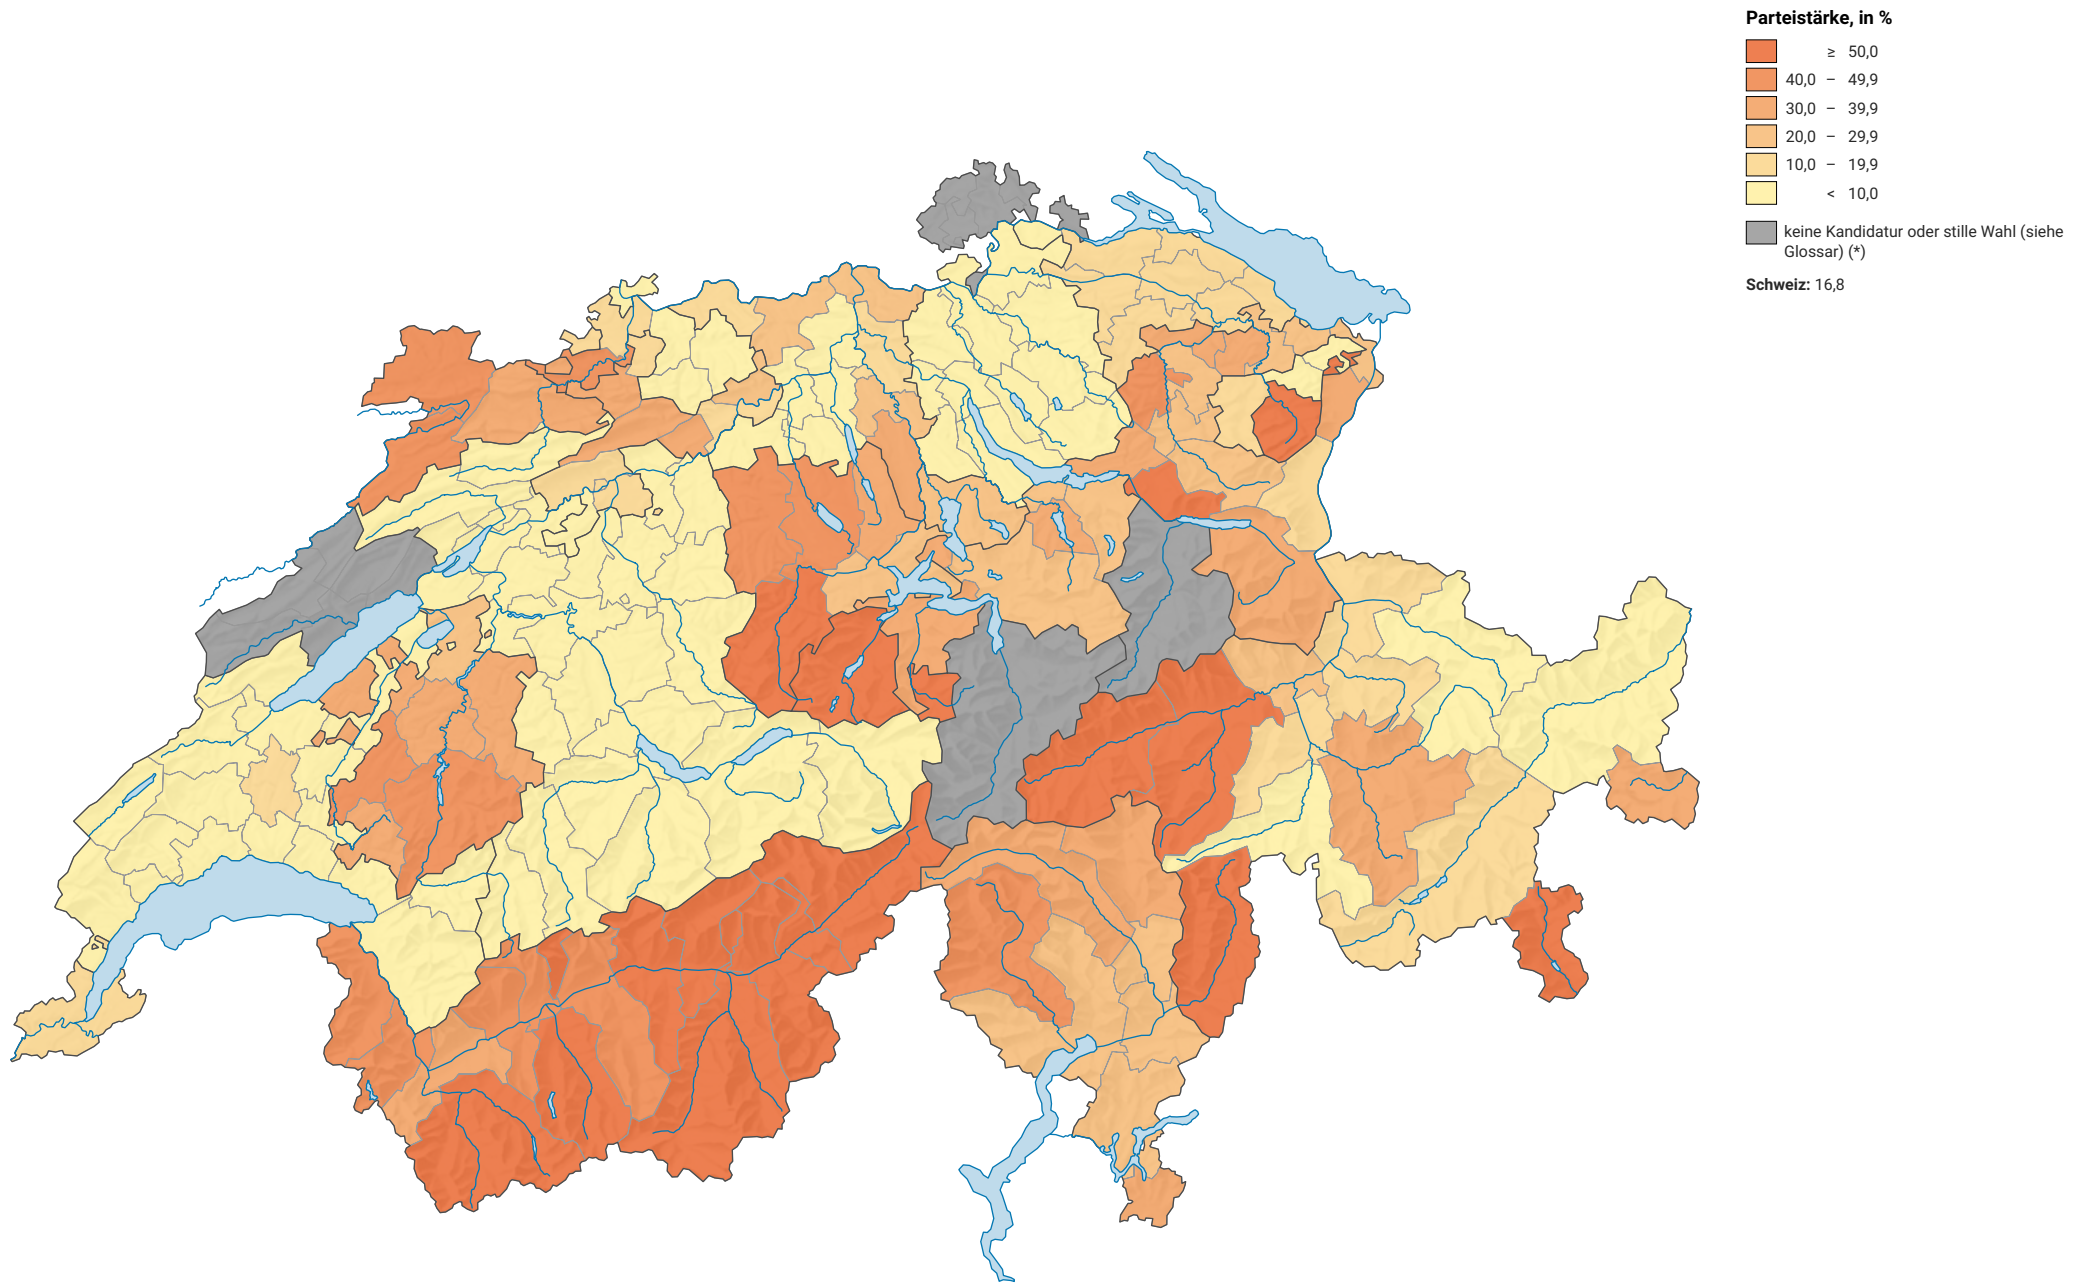

# Parteistärke der Christlichdemokratischen Volkspartei (CVP), 1995

0 25 50 km

Raumgliederung:  
Bezirke