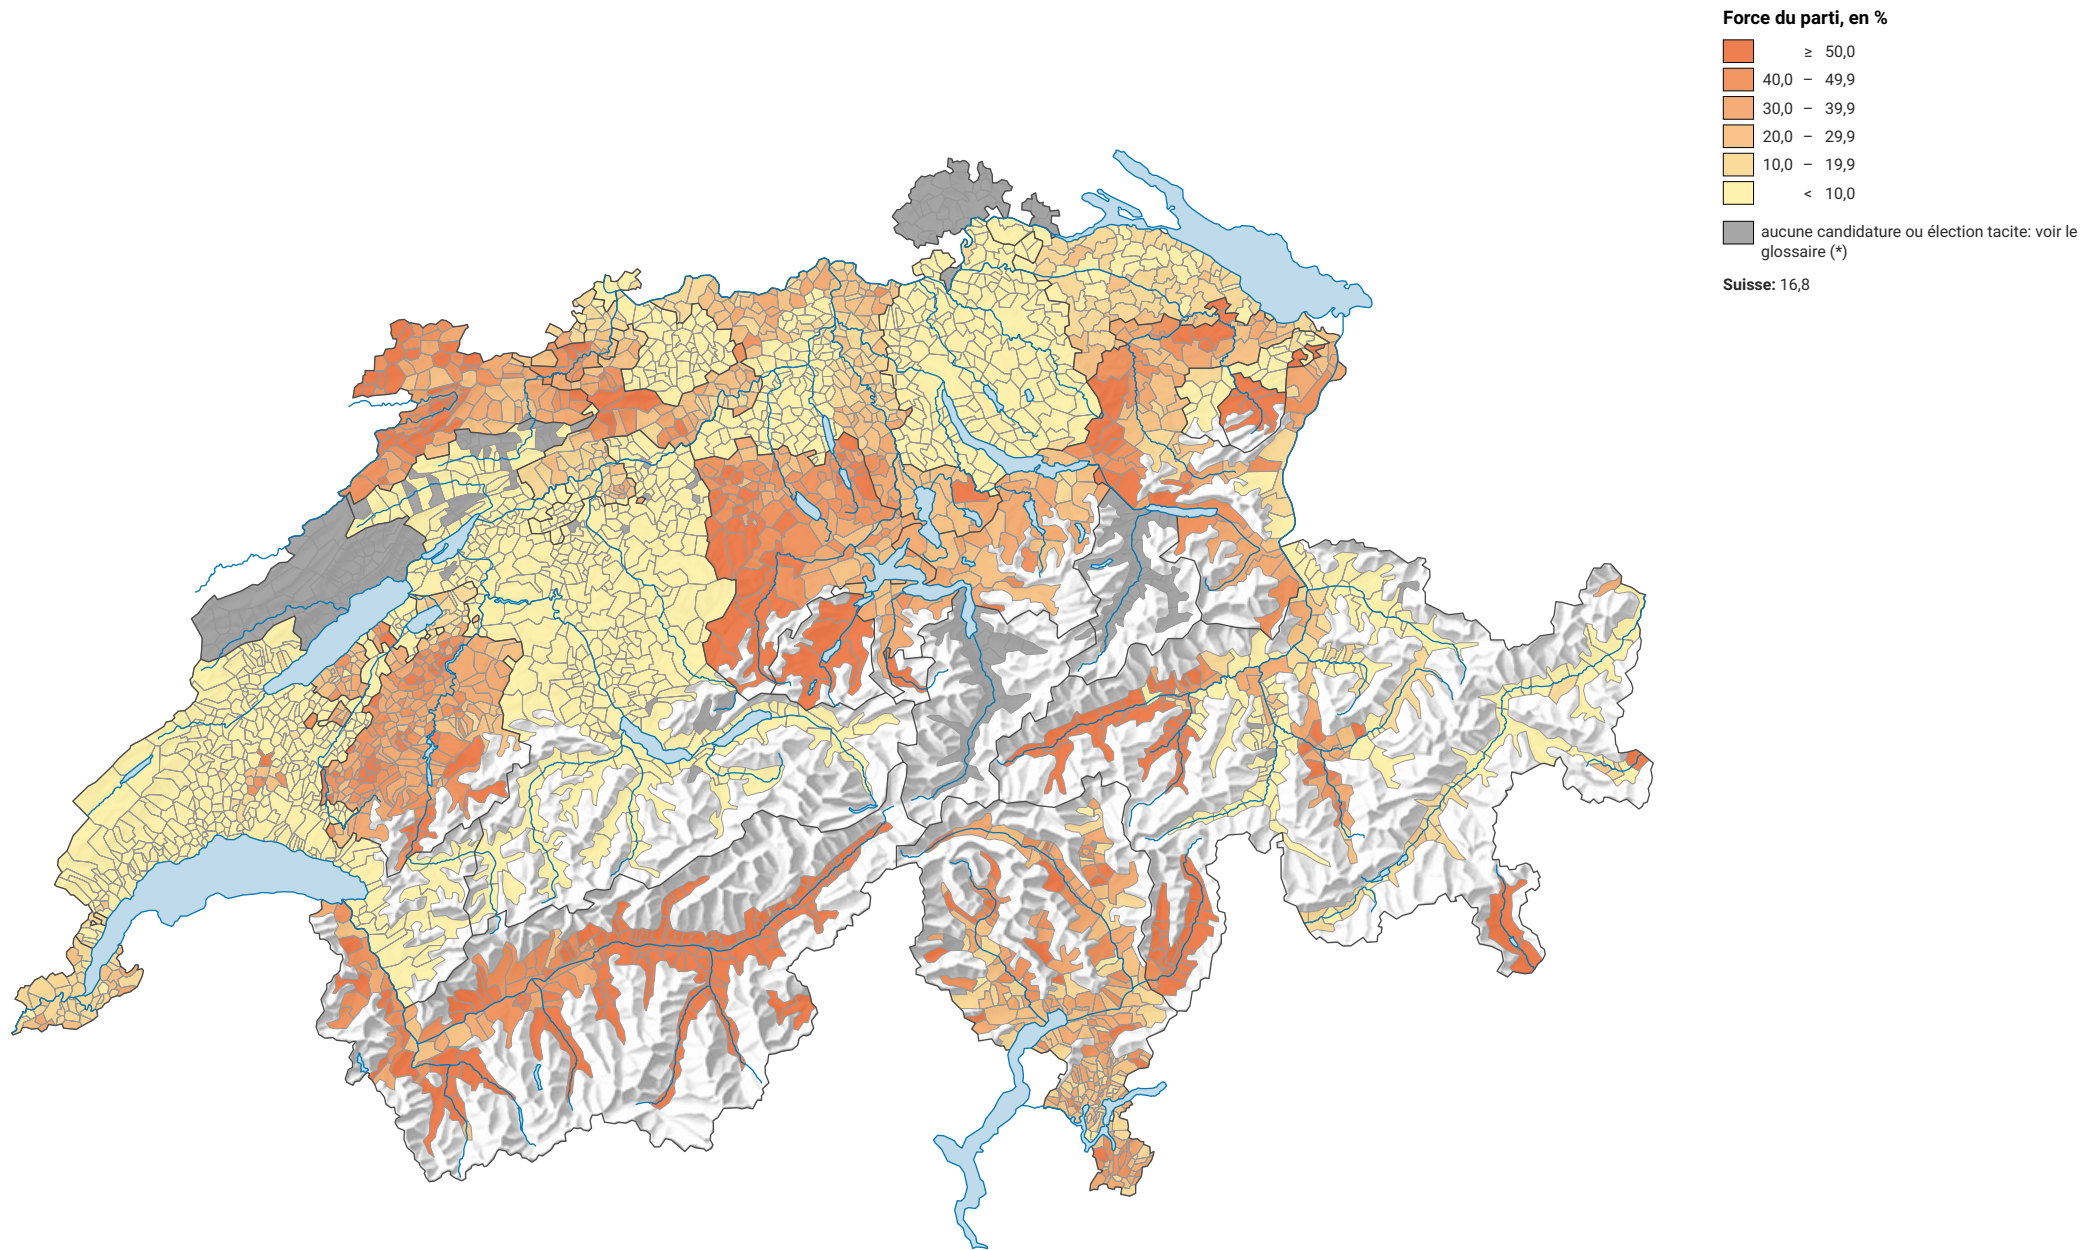

Force du parti démocrate-chrétien suisse (PDC), en 1995

0 35 70 km

Niveau géographique:
Communes (politique)