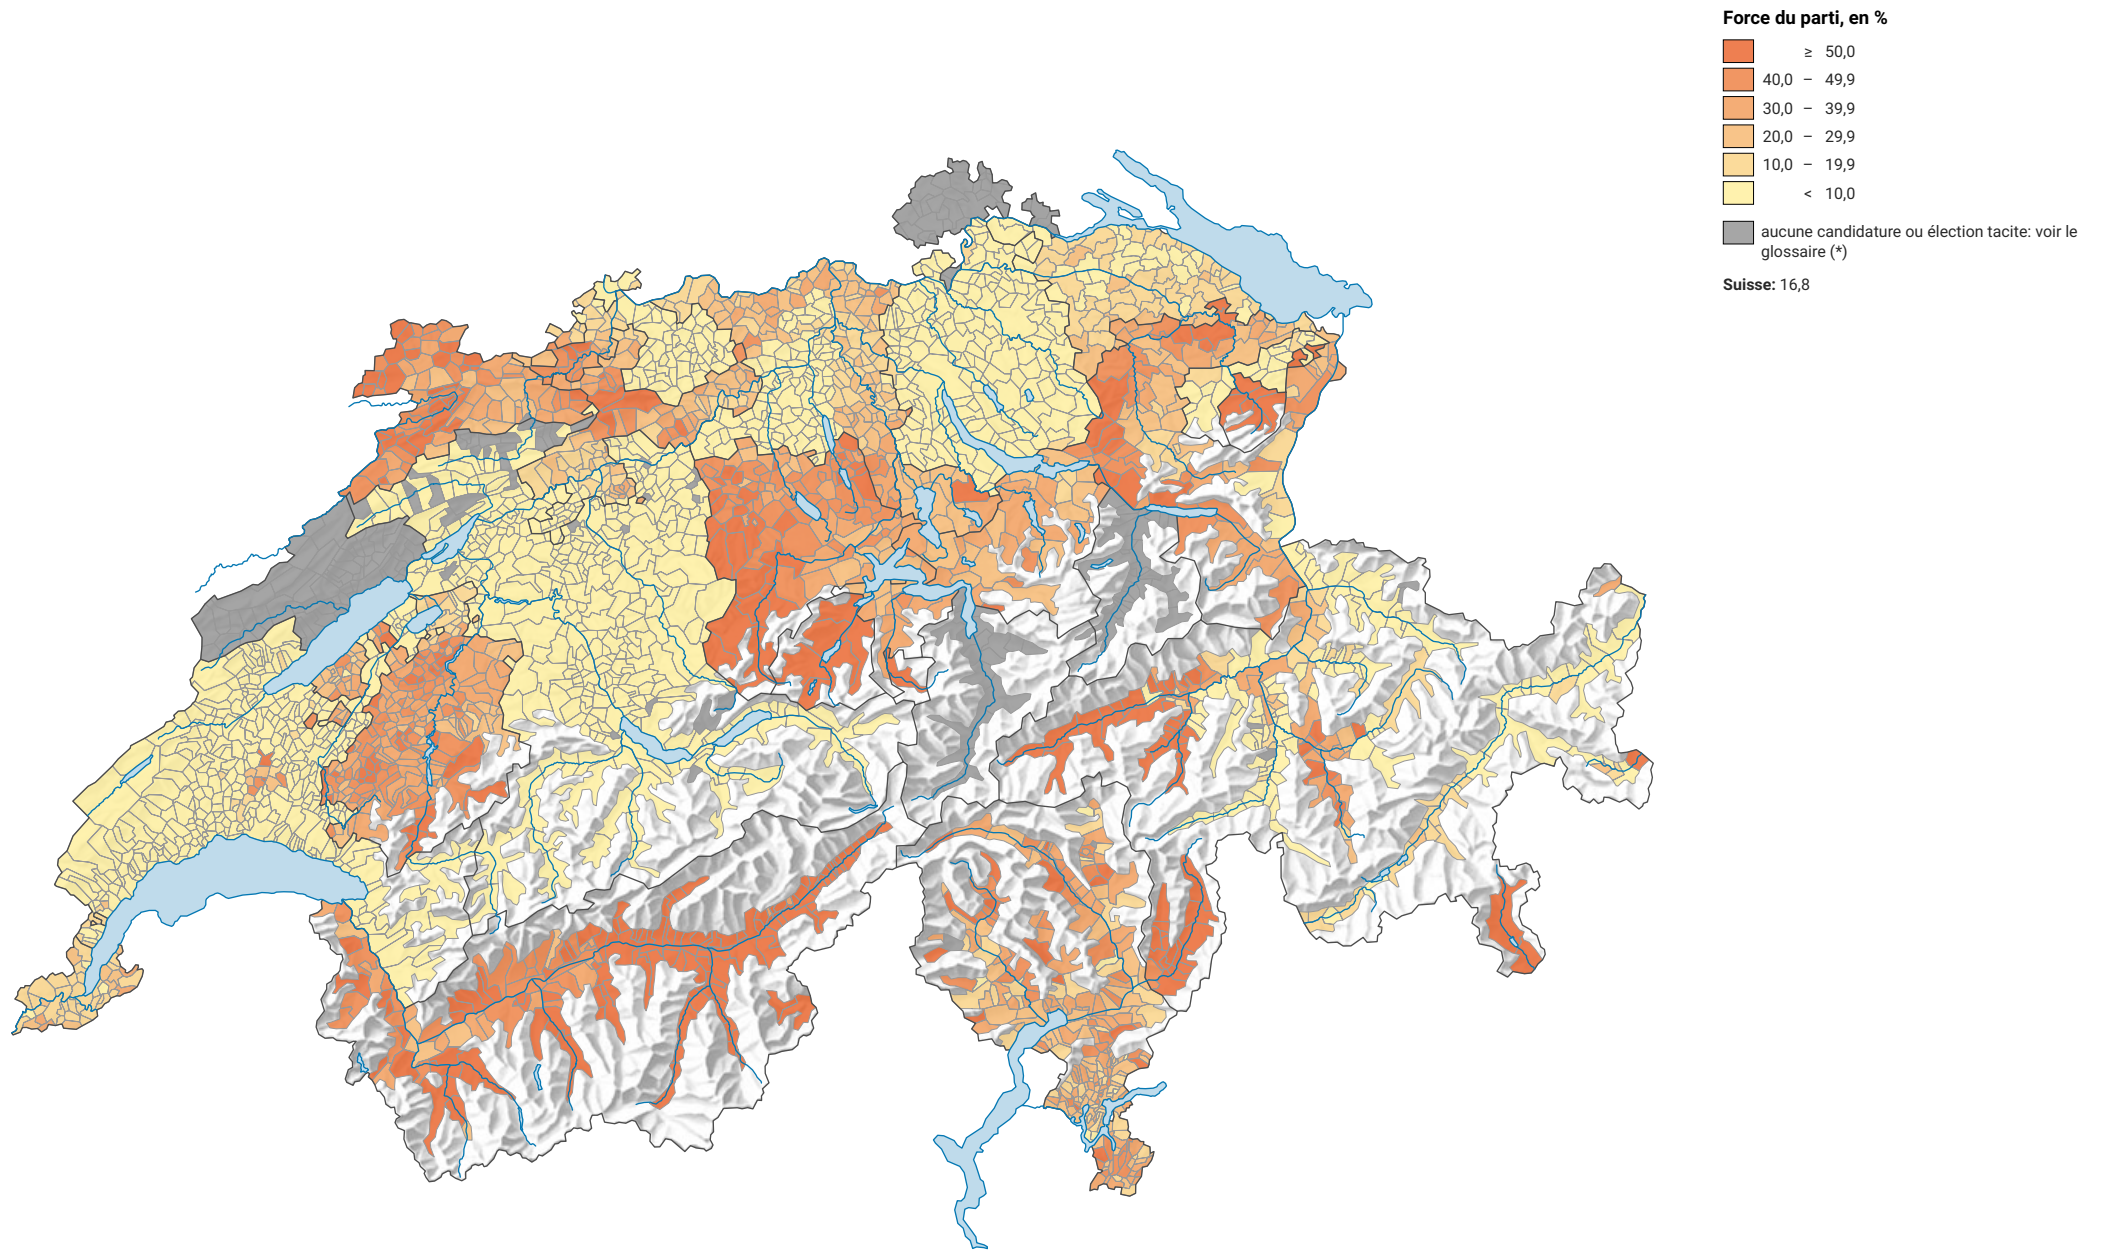

# Force du parti démocrate-chrétien suisse (PDC), en 1995

0 35 70 km

Niveau géographique:  
Communes (politique)