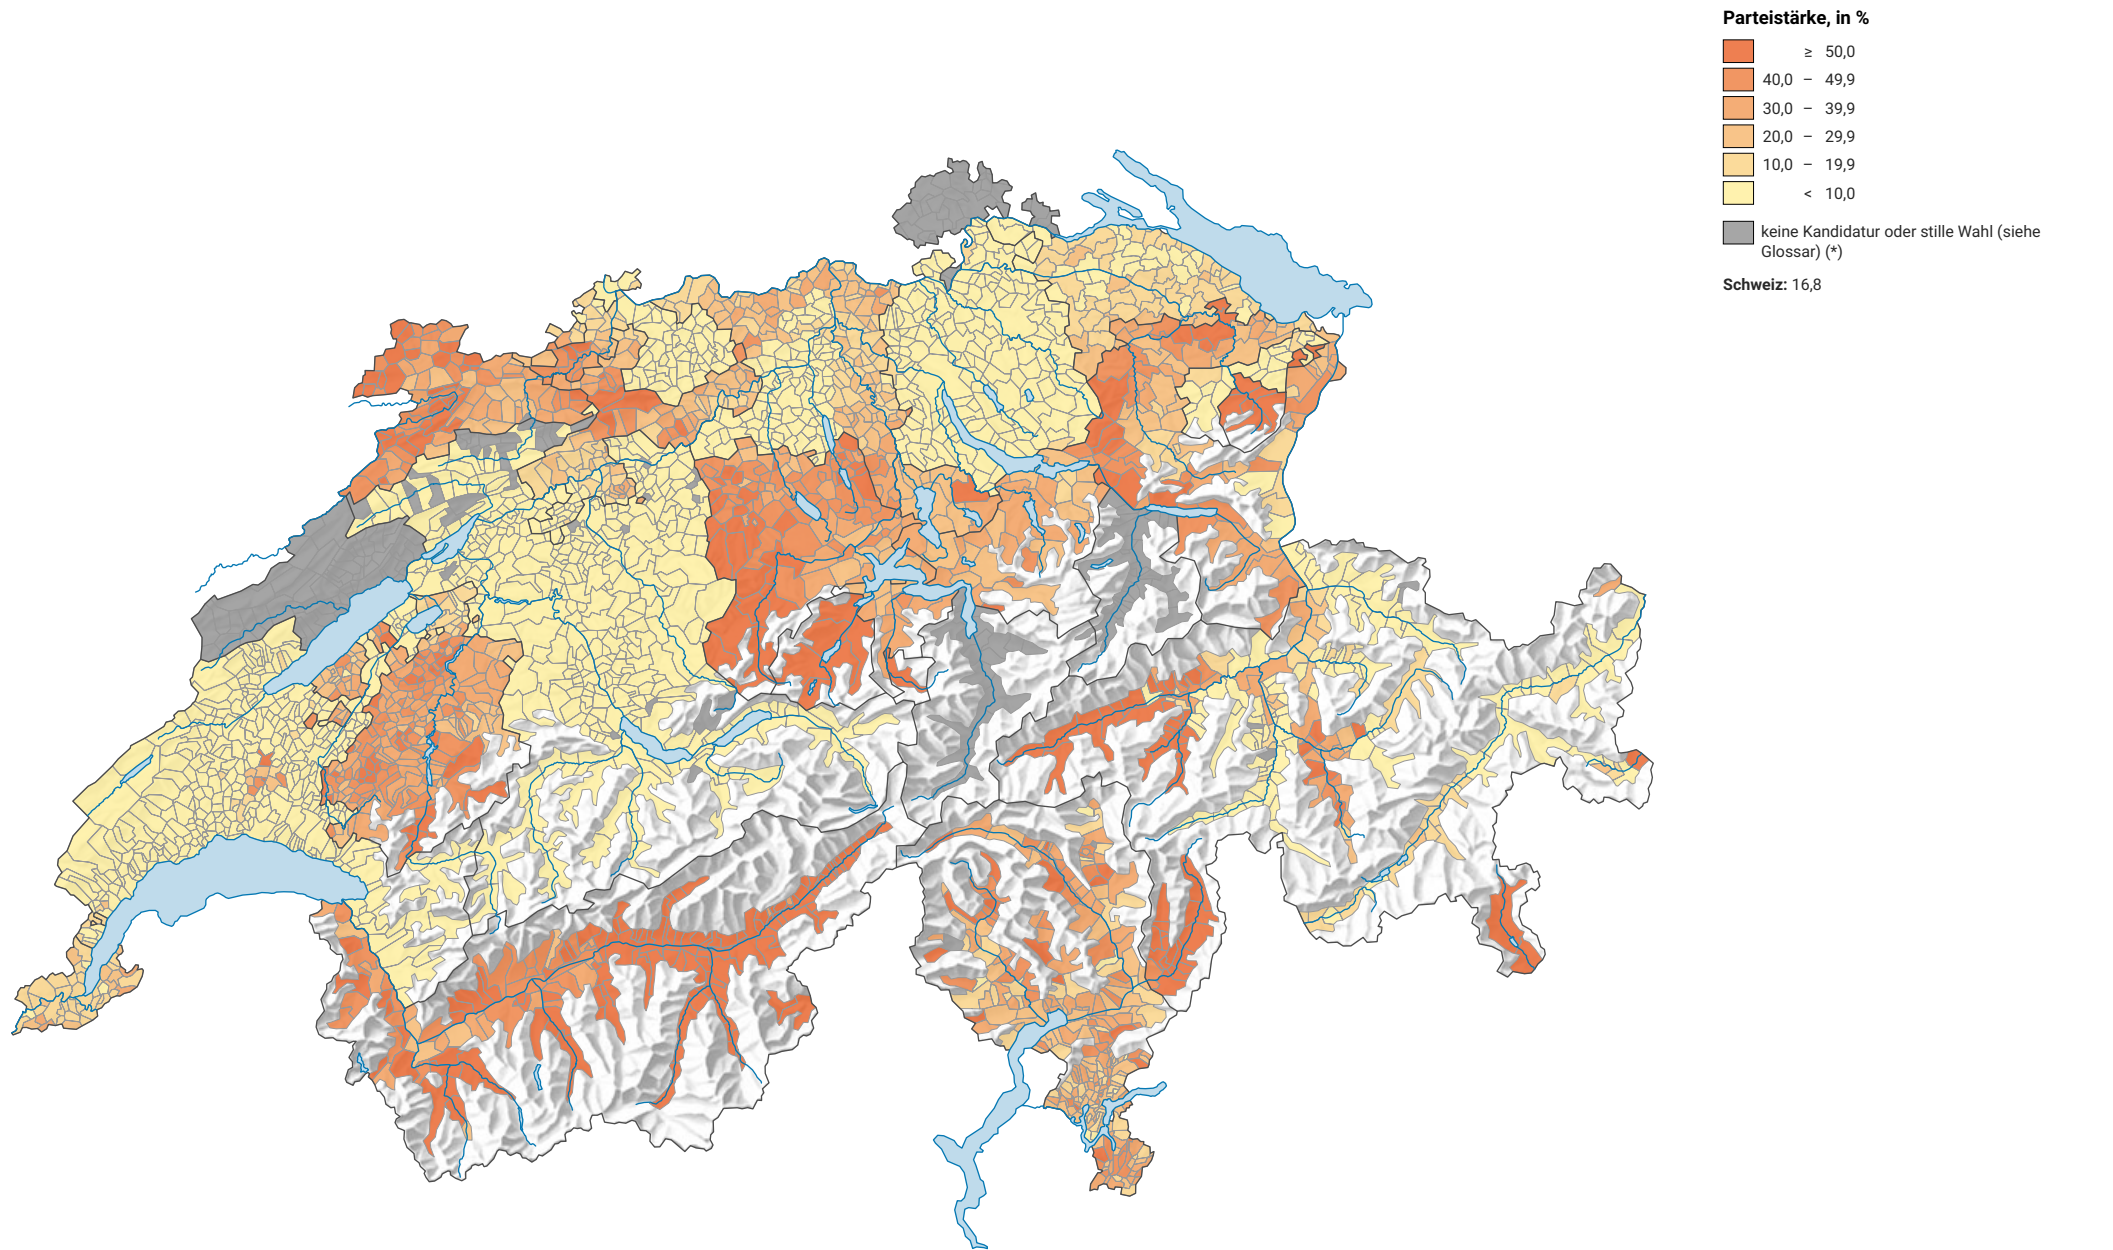

# Parteistärke der Christlichdemokratischen Volkspartei (CVP), 1995

0 35 70 km

**Raumgliederung:**  
Gemeinden (Politik)