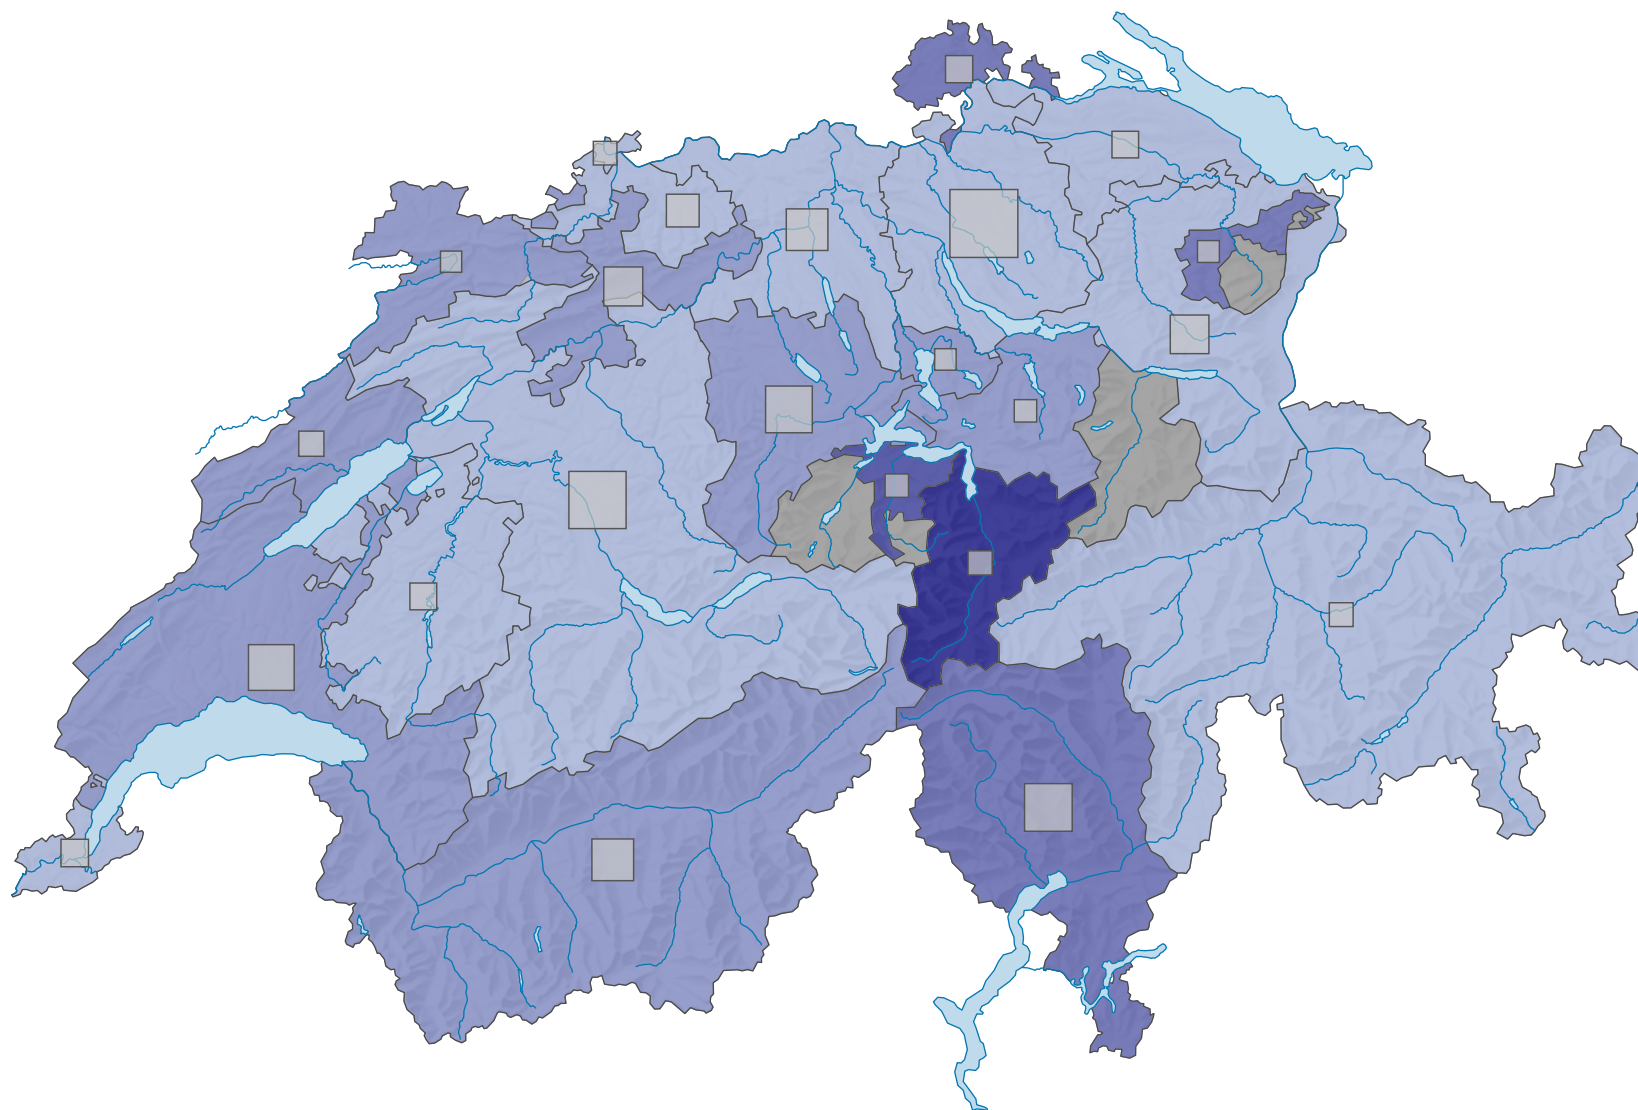

# Force du parti radical-démocratique suisse (PRD), en 1995

## Force du parti, en %

aucune candidature ou élection tacite: voir le glossaire (\*)

Suisse: 20,2

## Nombre d'électeurs

Total: 384 515

Pour des raisons de lisibilité, la taille des symboles ayant une valeur inférieure à 1 500 a été augmentée.

0 35 70 km

Niveau géographique:  
Cantons