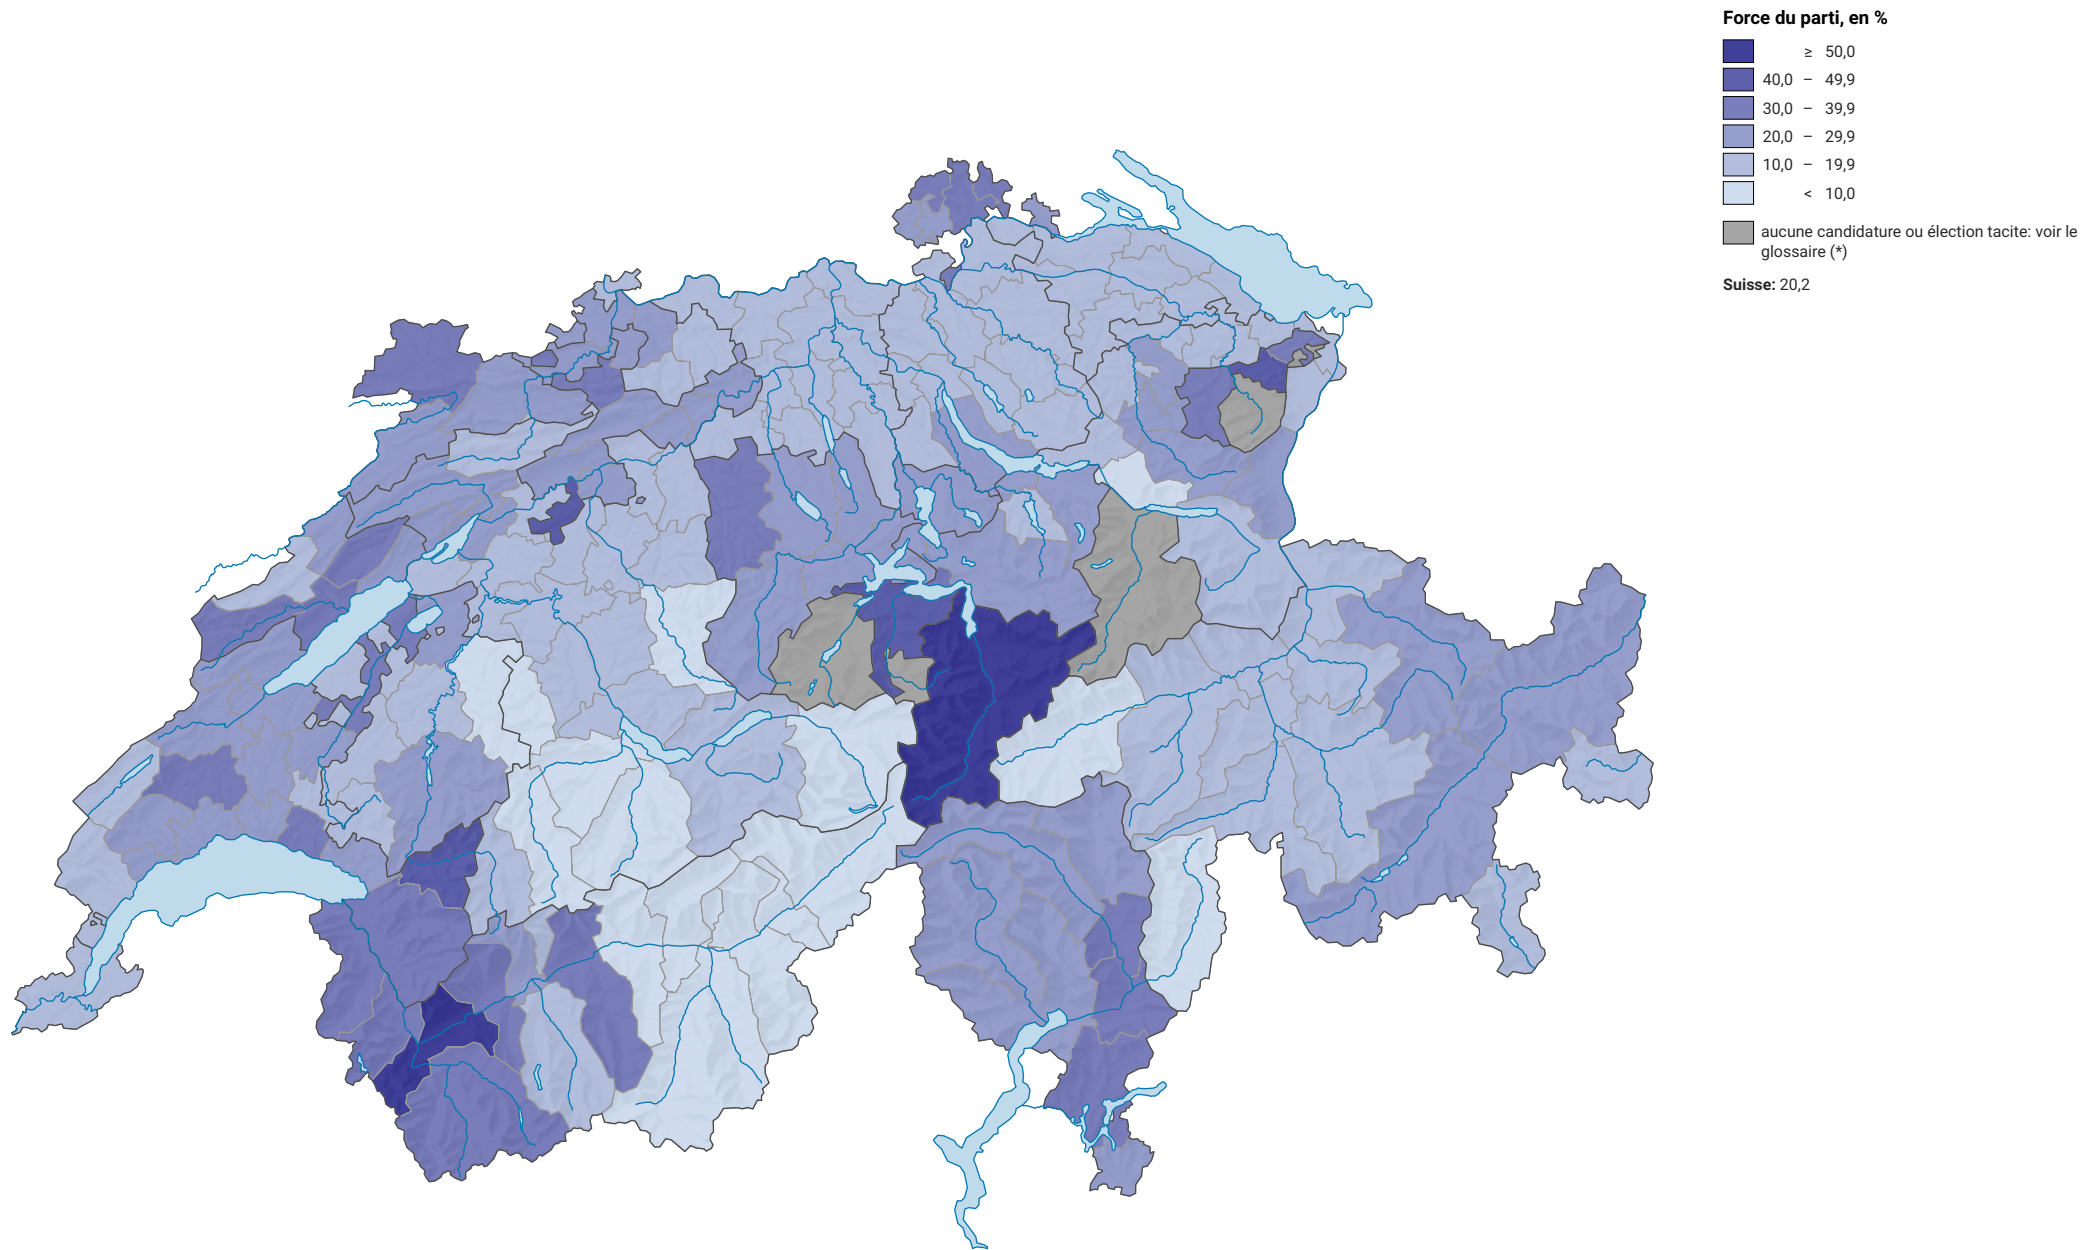

# Force du parti radical-démocratique suisse (PRD), en 1995

0 35 70 km

Niveau géographique:  
Districts