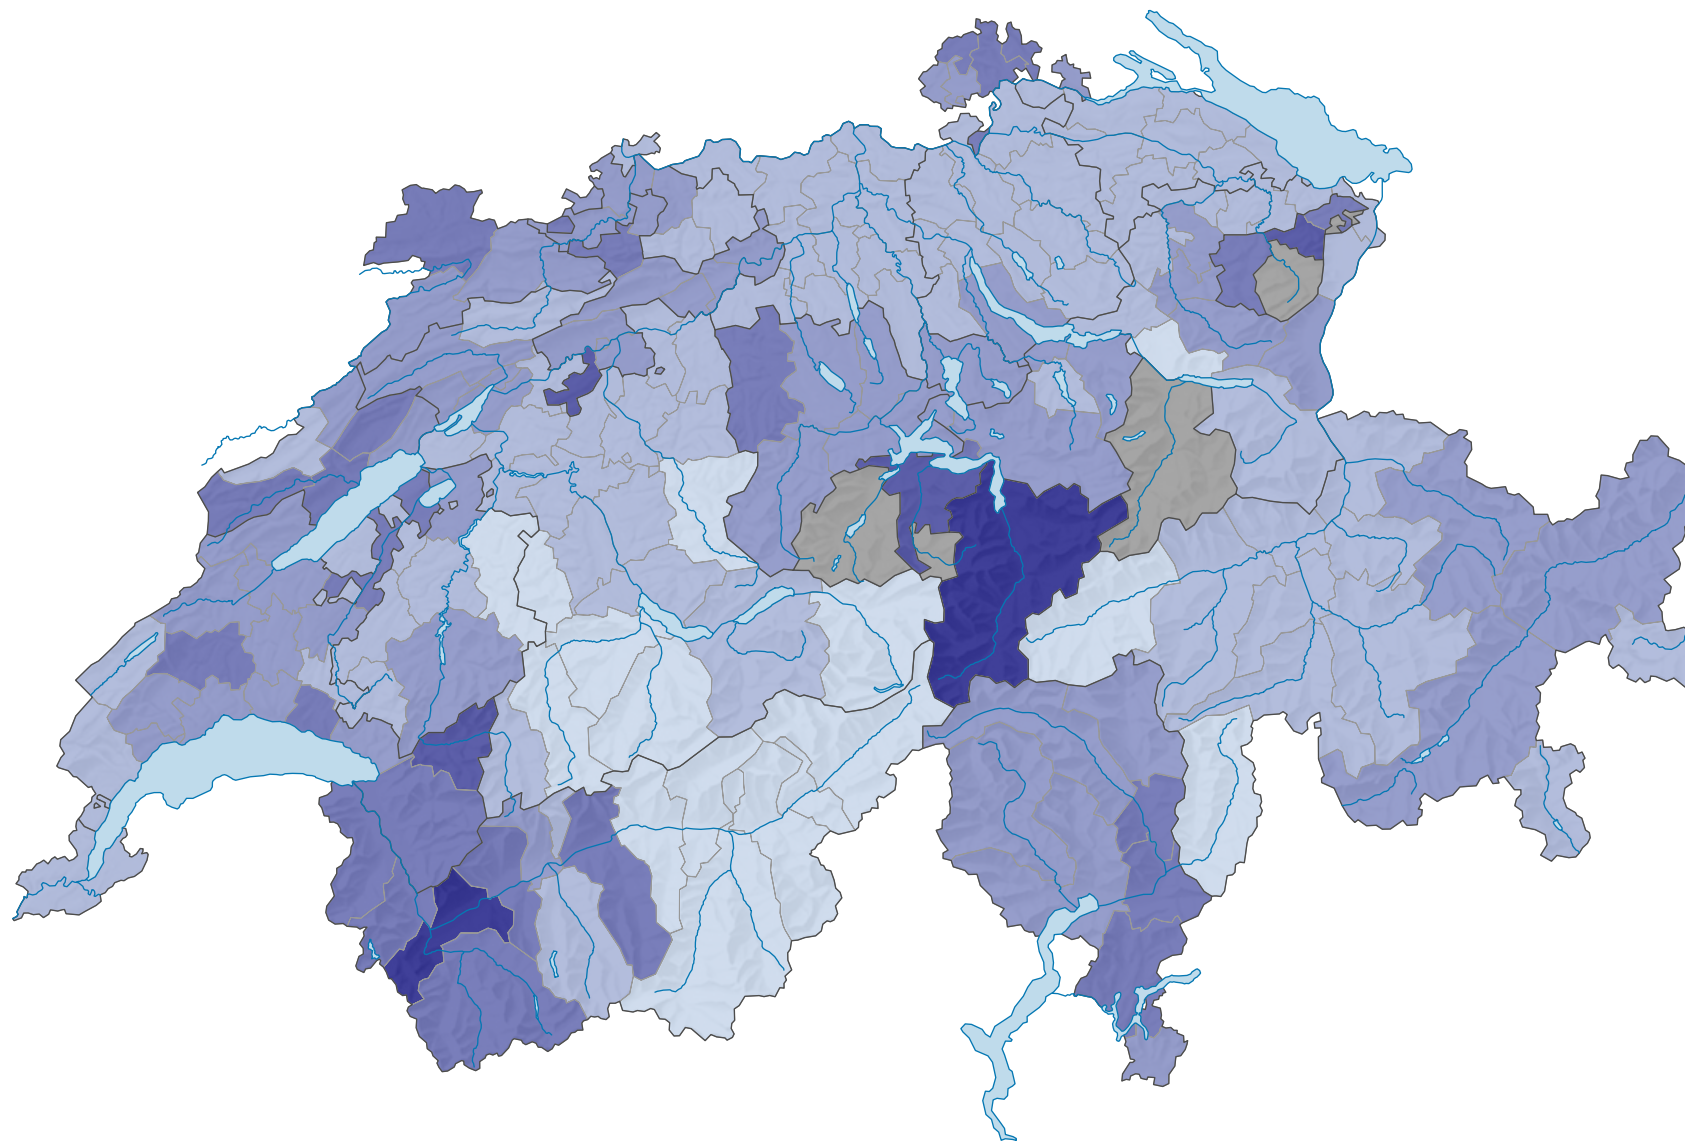

Force du parti radical-démocratique suisse (PRD), en 1995

Force du parti, en %

■ aucune candidature ou élection tacite: voir le glossaire (*)

Suisse: 20,2

0 25 50 km

Niveau géographique:
Districts