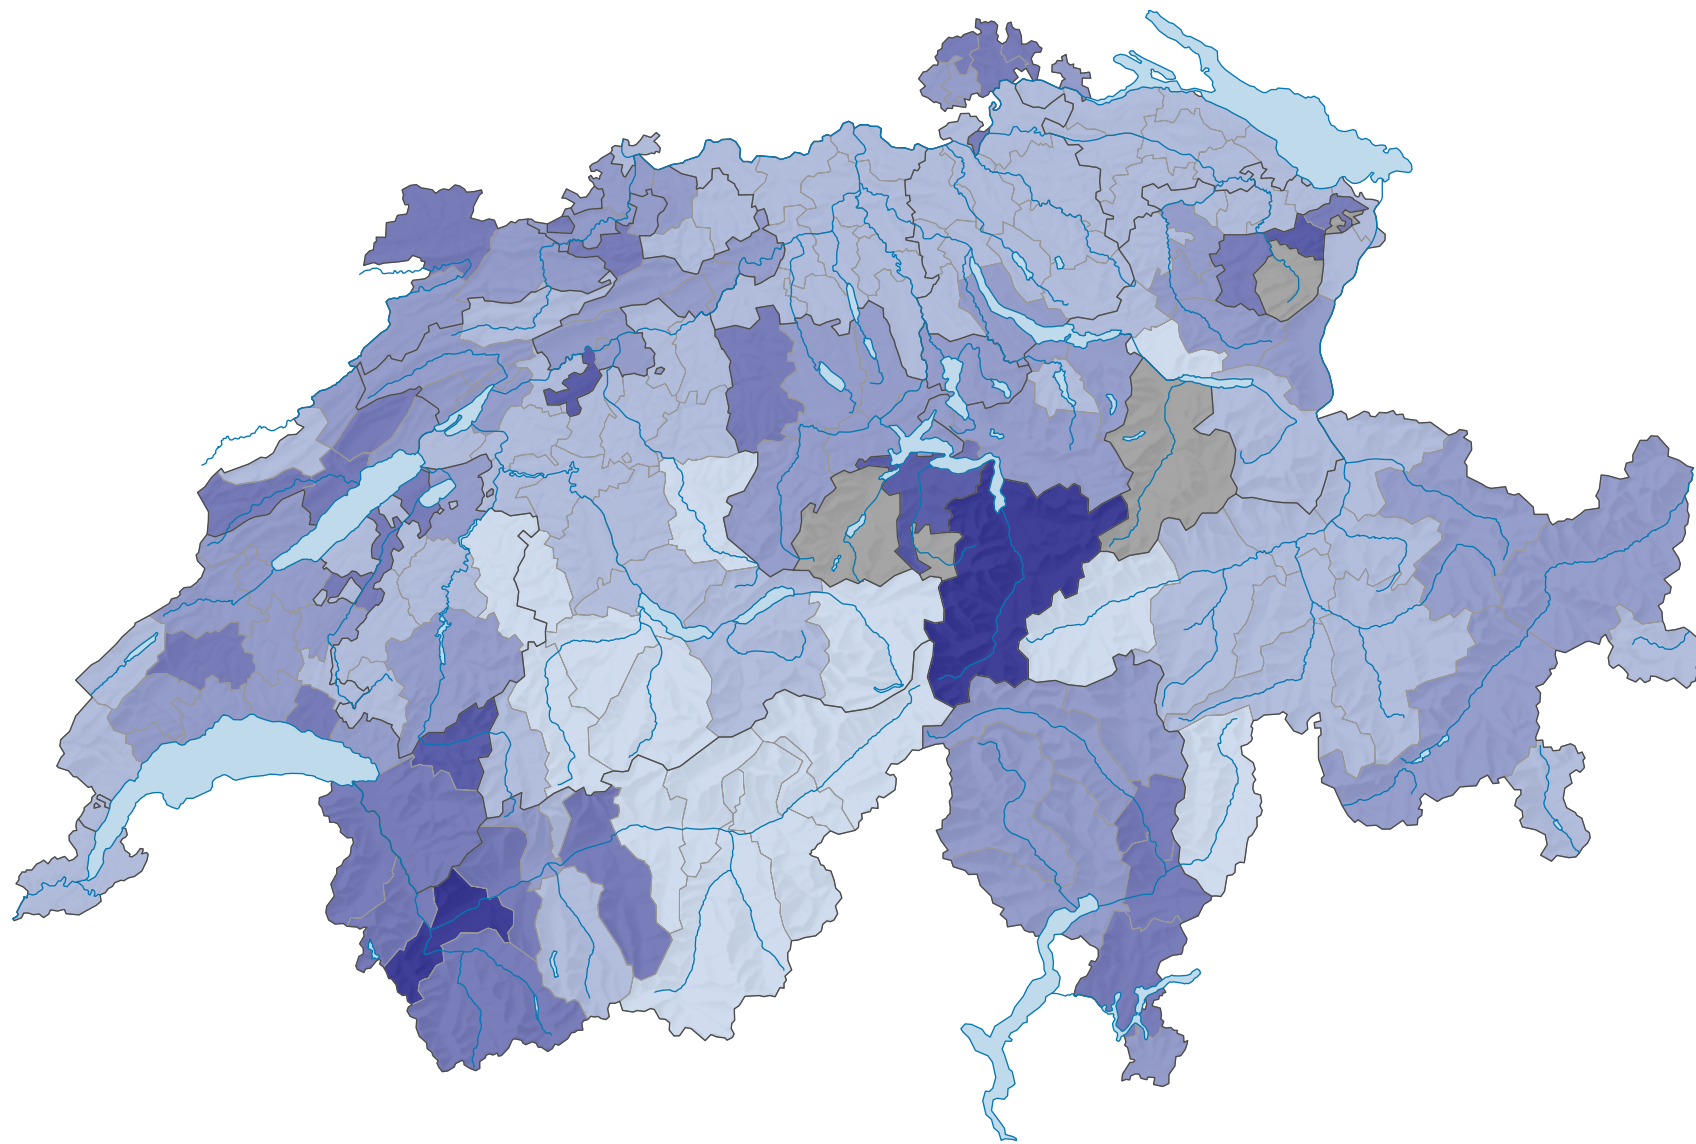

# Parteistärke der Freisinnig-Demokratischen Partei der Schweiz (FDP), 1995

## Parteistärke, in %

Schweiz: 20,2

0 25 50 km

Raumgliederung:  
Bezirke