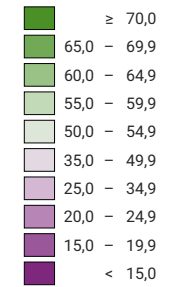

**Ja-Stimmenanteil, in %**

Schweiz: 23,7

**Anzahl gültige Stimmen**

**Total: 2 030 371**

Symbole mit einem Wert unter 5 000 wurden zur besseren Lesbarkeit visuell vergrössert dargestellt.

**Raumgliederung:**  
Kantone