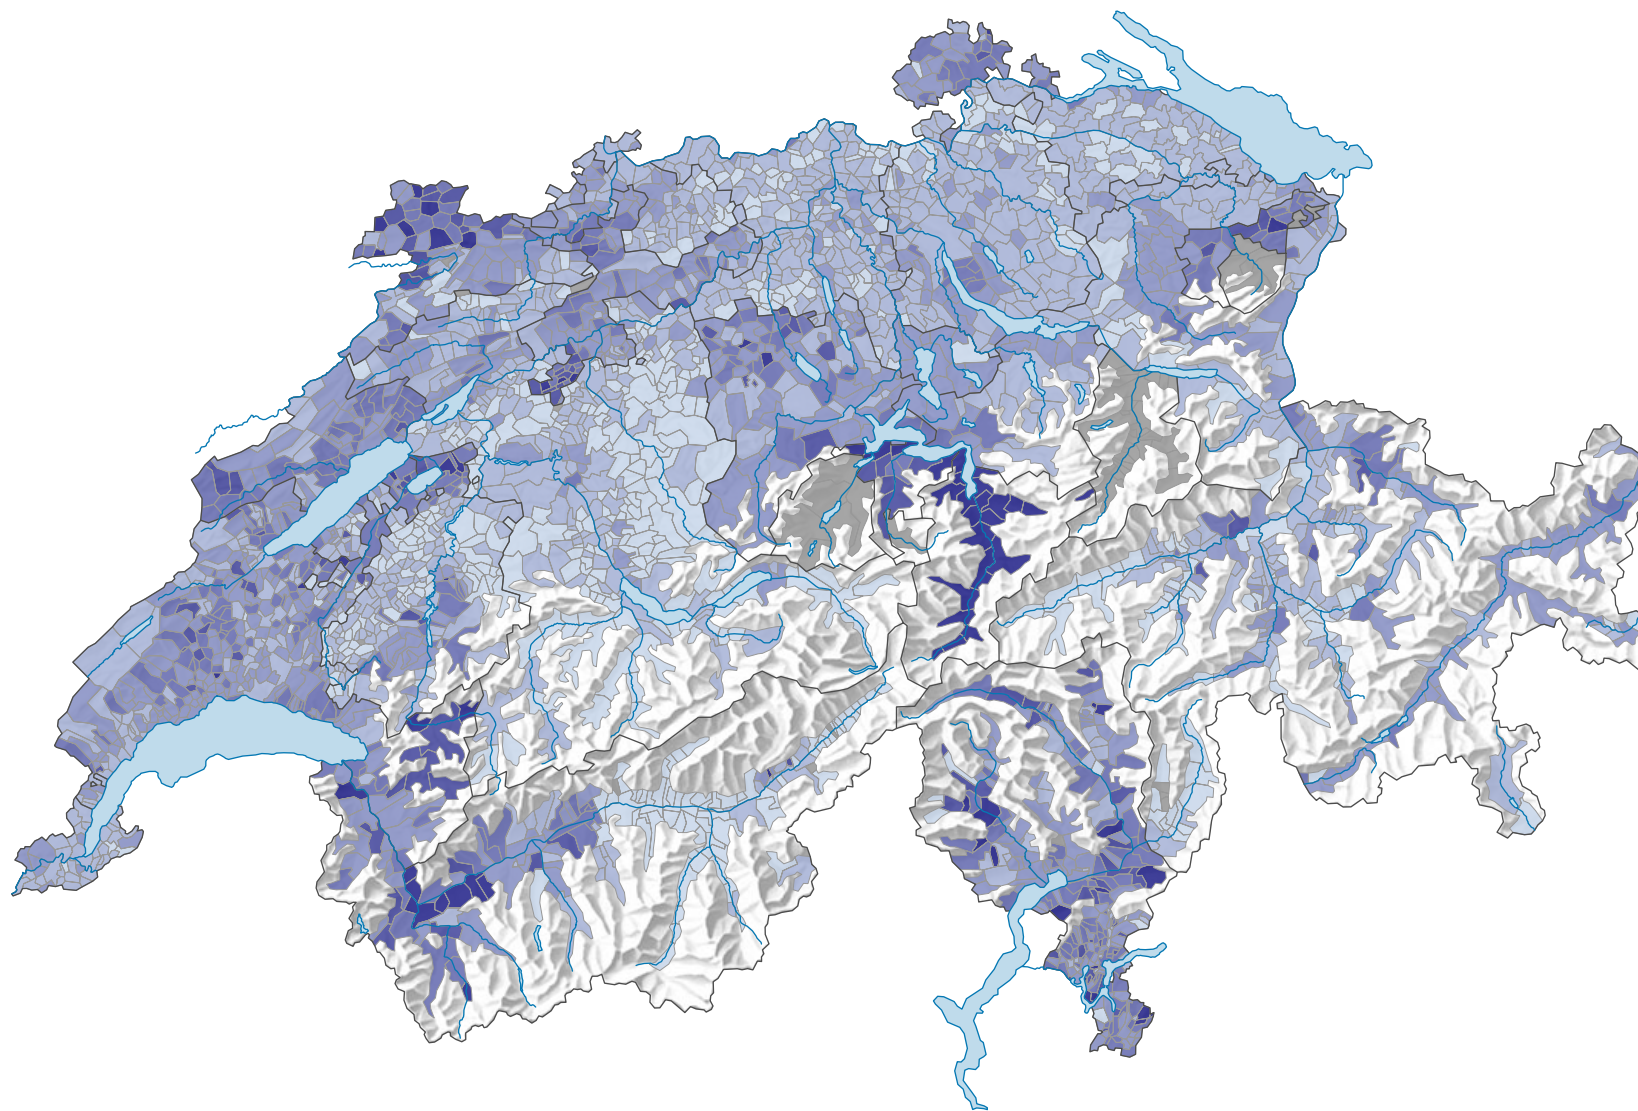

Parteistärke der Freisinnig-Demokratischen Partei der Schweiz (FDP), 1995

Parteistärke, in %

Schweiz: 20,2

0 35 70 km

Raumgliederung:
Gemeinden (Politik)