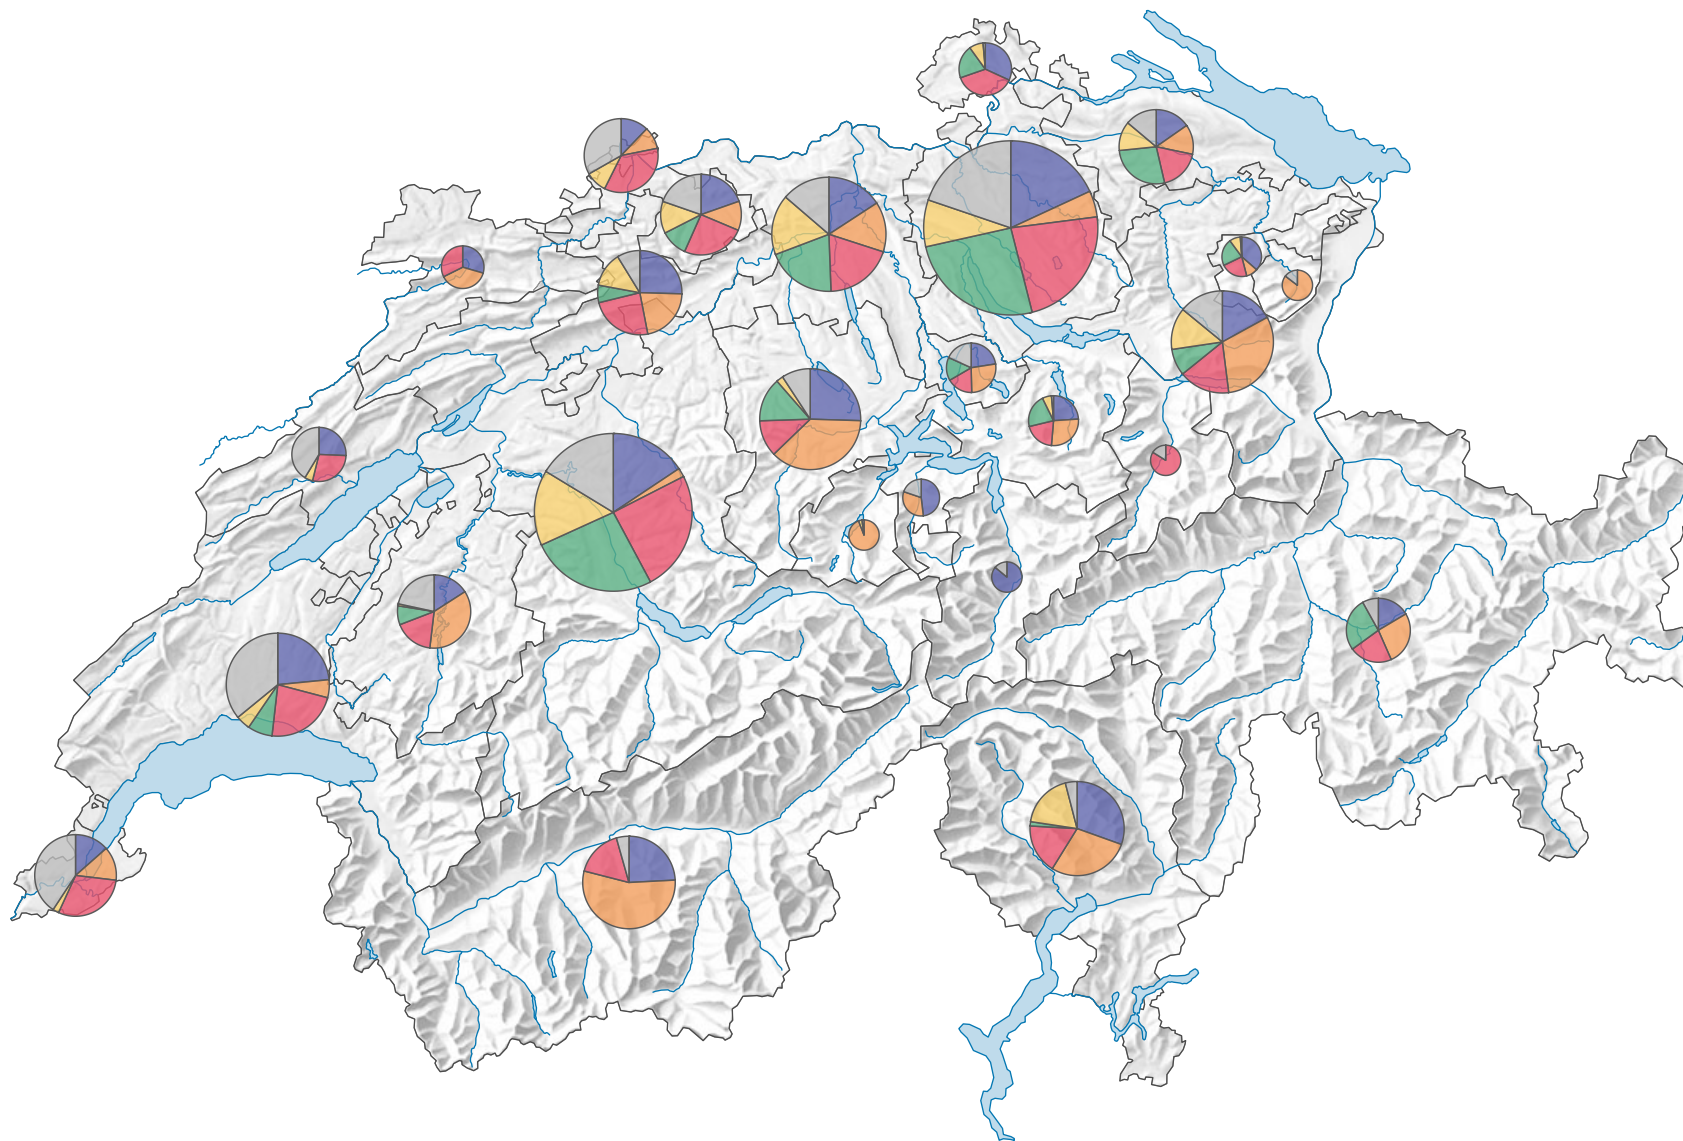

Part des suffrages des partis les plus importants, en 1995

Nombre d'électeurs

Total: 1 905 325

Pour des raisons de lisibilité, la taille des symboles ayant une valeur inférieure à 10 000 a été augmentée.

Parti

- PRD
(Suisse: 384 515)
- PDC
(Suisse: 319 972)
- PSS
(Suisse: 415 226)
- UDC
(Suisse: 283 902)
- Petits partis de droite
(Suisse: 177 990)
- Autres

0 25 50 km

Niveau géographique:
Cantons