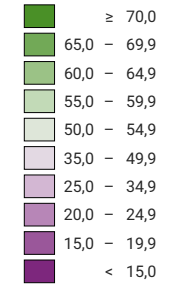

Ja-Stimmenanteil, in %

Schweiz: 28,2

Anzahl gültige Stimmen

Total: 1 911 167

Symbole mit einem Wert unter 500 wurden zur besseren Lesbarkeit visuell vergrößert dargestellt.

Raumgliederung:
Gemeinden (Politik)