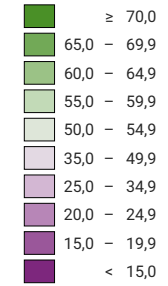

Ja-Stimmenanteil, in %

Schweiz: 28,2

Anzahl gültige Stimmen

Total: 1 911 167

Symbole mit einem Wert unter 500 wurden zur besseren Lesbarkeit visuell vergrößert dargestellt.

Raumgliederung:
Gemeinden (Politik)