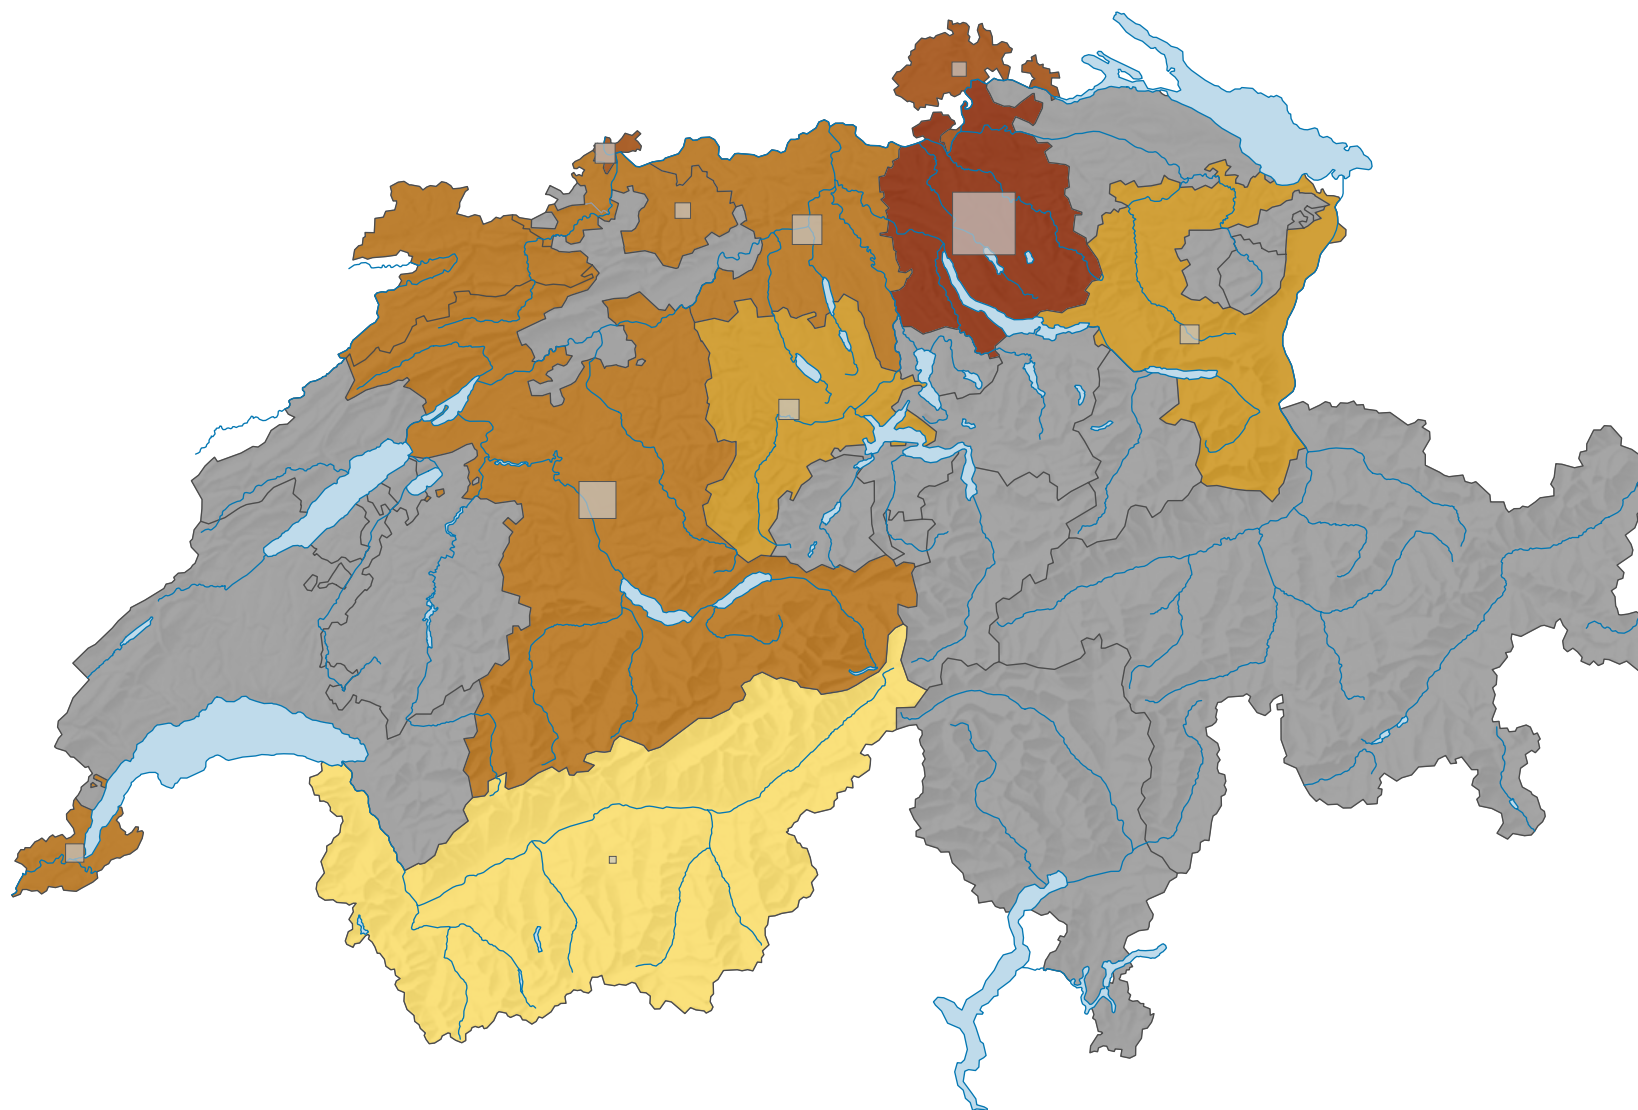

Force des partis du centre, en 1967

Force du parti, en %

■ sans indication (-)

Suisse: 10,6

Nombre d'électeurs

Total: 105 678

Pour des raisons de lisibilité, la taille des symboles ayant une valeur inférieure à 500 a été augmentée.

0 35 70 km

Niveau géographique:
Cantons