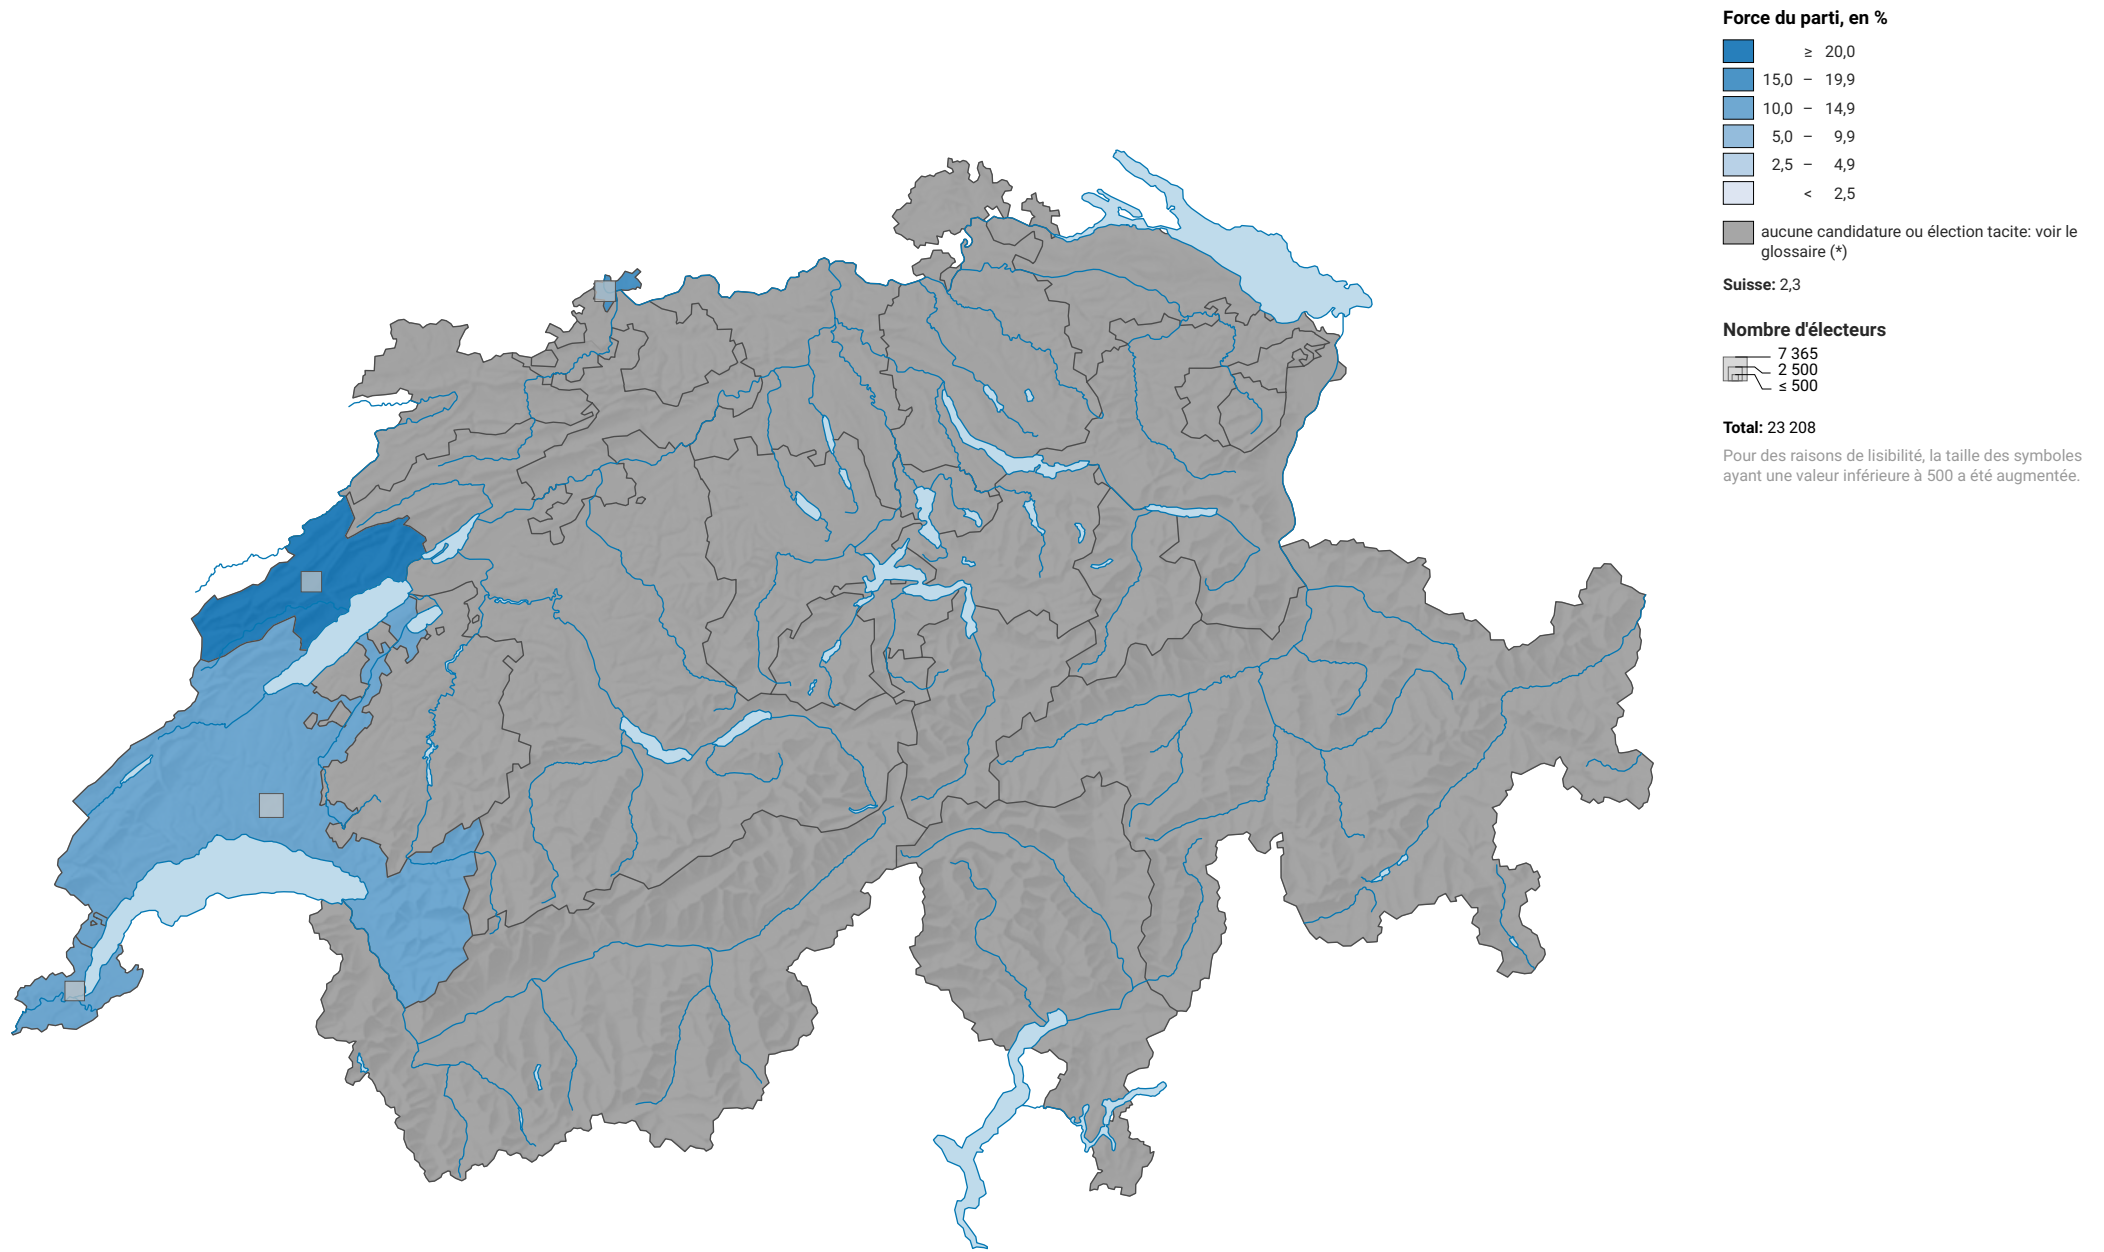

# Force du parti libéral suisse (PLS), en 1967

0 35 70 km

**Niveau géographique:**  
Cantons