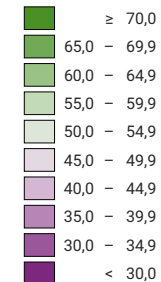

Proportion de "oui" en %

Suisse: 47,4

Bulletins valables

Total: 2 139 511

Pour des raisons de lisibilité, la taille des symboles ayant une valeur inférieure à 500 a été augmentée.

0 35 70 km

Niveau géographique:
Communes (politique)