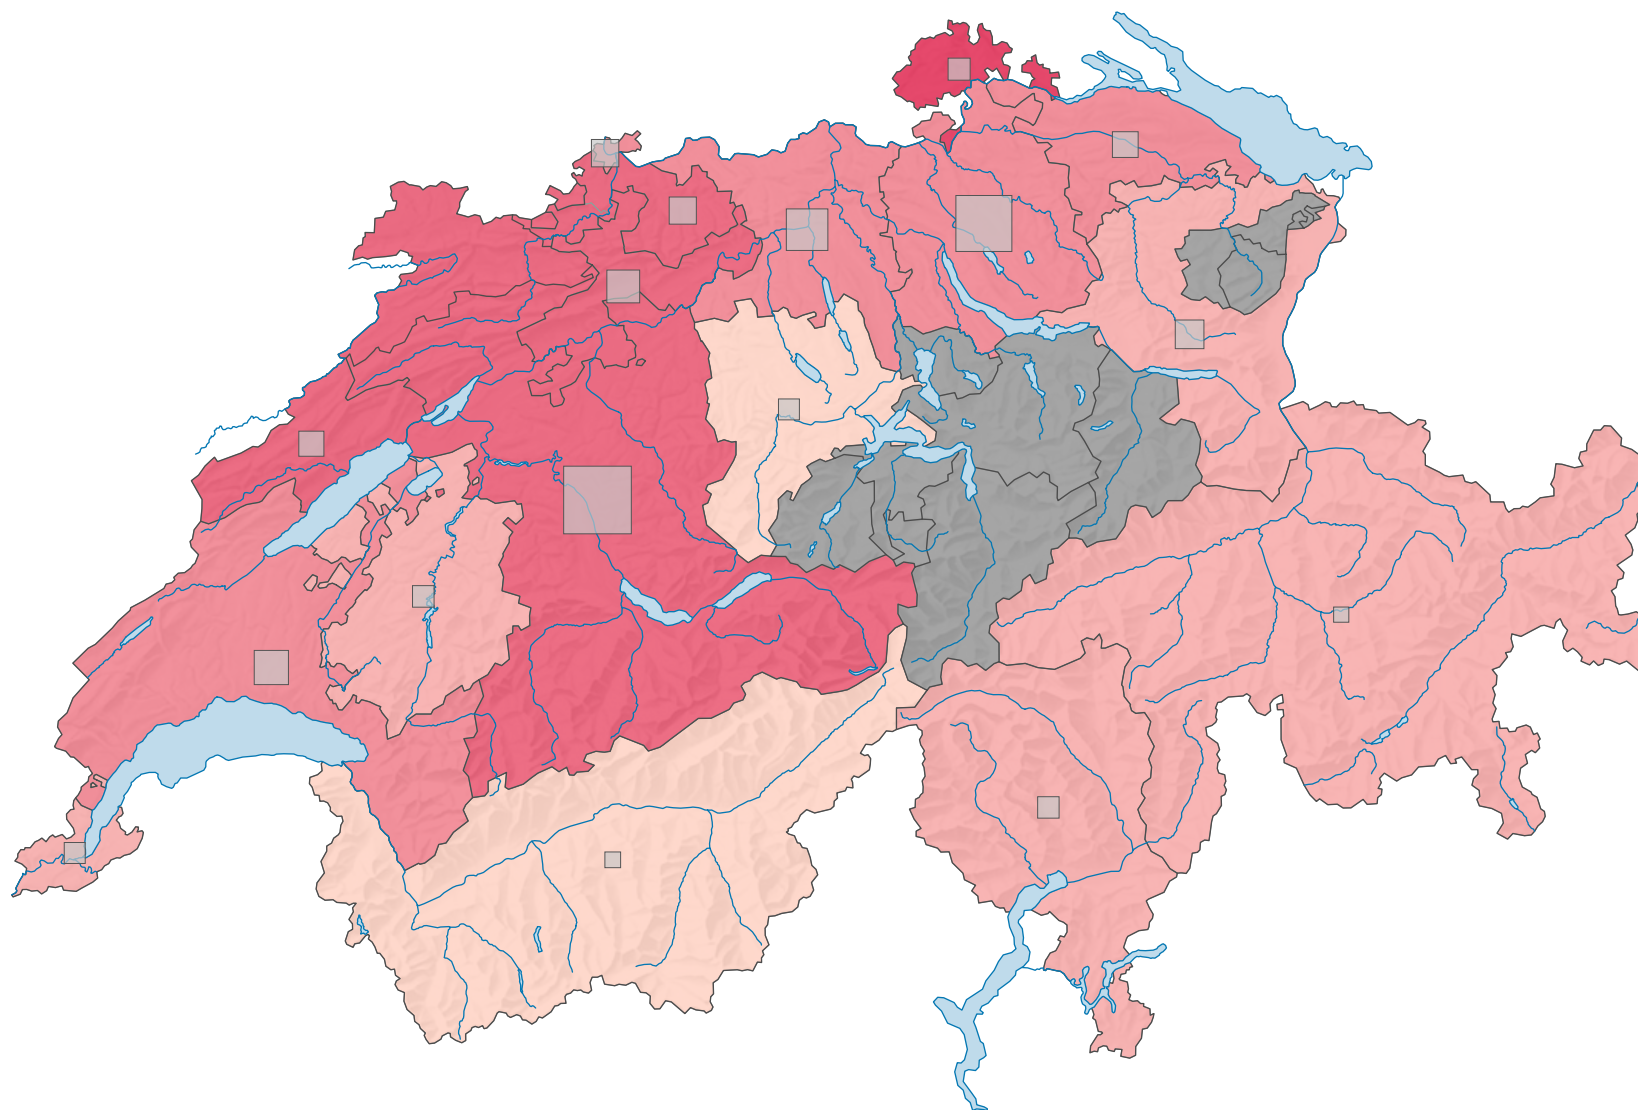

# Force du parti socialiste suisse (PSS), en 1967

## Force du parti, en %

■ aucune candidature ou élection tacite: voir le glossaire (\*)

Suisse: 23,5

## Nombre d'électeurs

Total: 233 873

Pour des raisons de lisibilité, la taille des symboles ayant une valeur inférieure à 1 500 a été augmentée.

0 35 70 km

Niveau géographique:  
Cantons