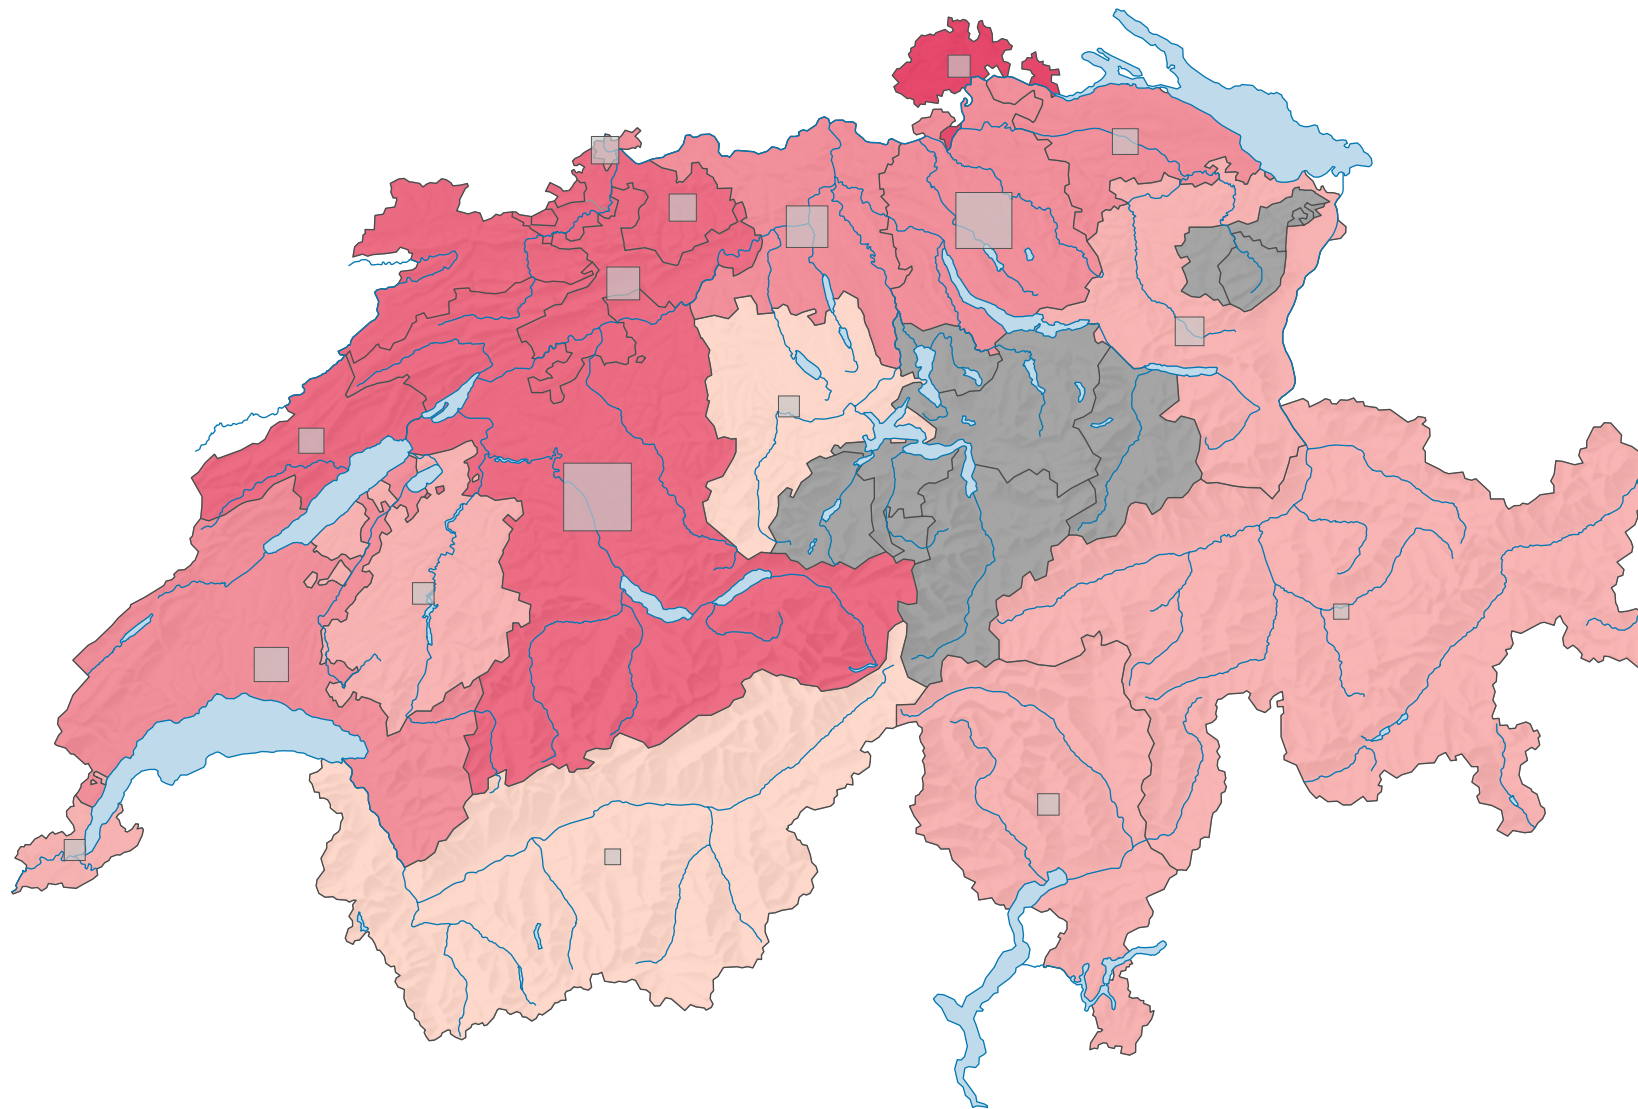

Parteistärke der Sozialdemokratischen Partei der Schweiz (SPS), 1967

Parteistärke, in %

keine Kandidatur oder stille Wahl (siehe Glossar) (*)

Schweiz: 23,5

Anzahl Wählende

Total: 233 873

Symbole mit einem Wert unter 1 500 wurden zur besseren Lesbarkeit visuell vergrößert dargestellt.

0 35 70 km

Raumgliederung:
Kantone