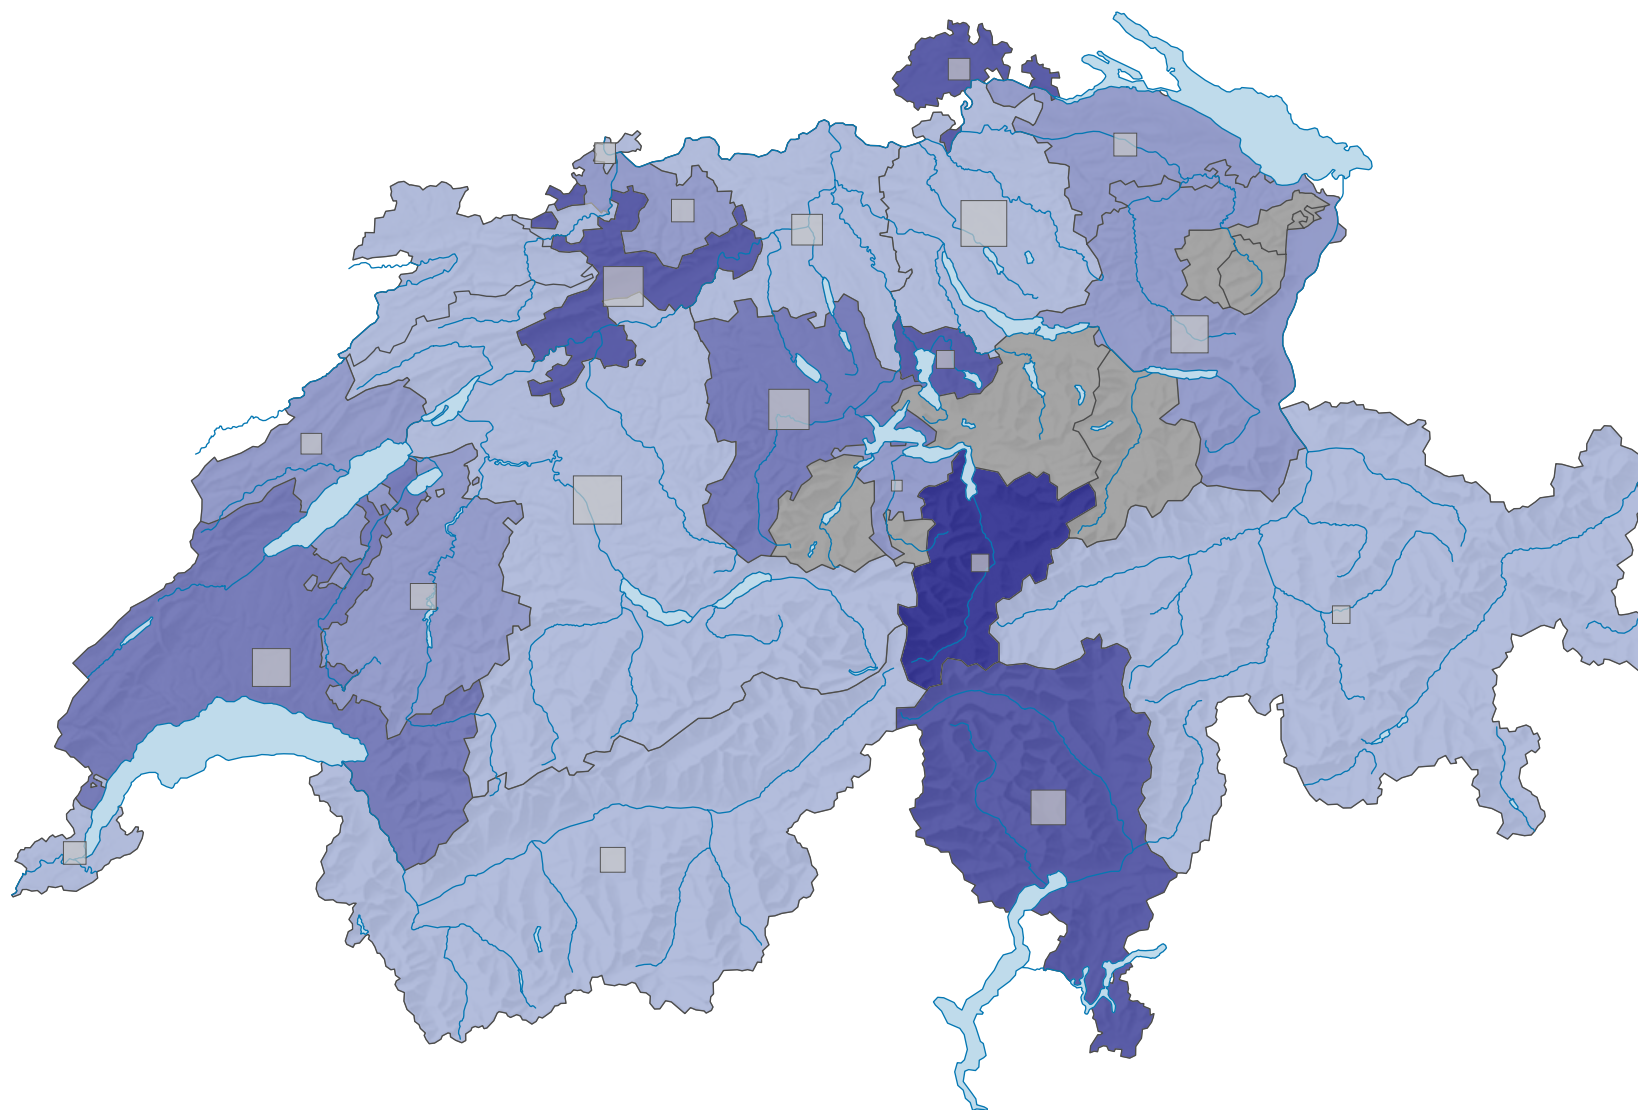

# Force du parti radical-démocratique suisse (PRD), en 1967

## Force du parti, en %

aucune candidature ou élection tacite: voir le glossaire (\*)

Suisse: 23,2

## Nombre d'électeurs

Total: 230 095

Pour des raisons de lisibilité, la taille des symboles ayant une valeur inférieure à 1 500 a été augmentée.

0 35 70 km

Niveau géographique:  
Cantons