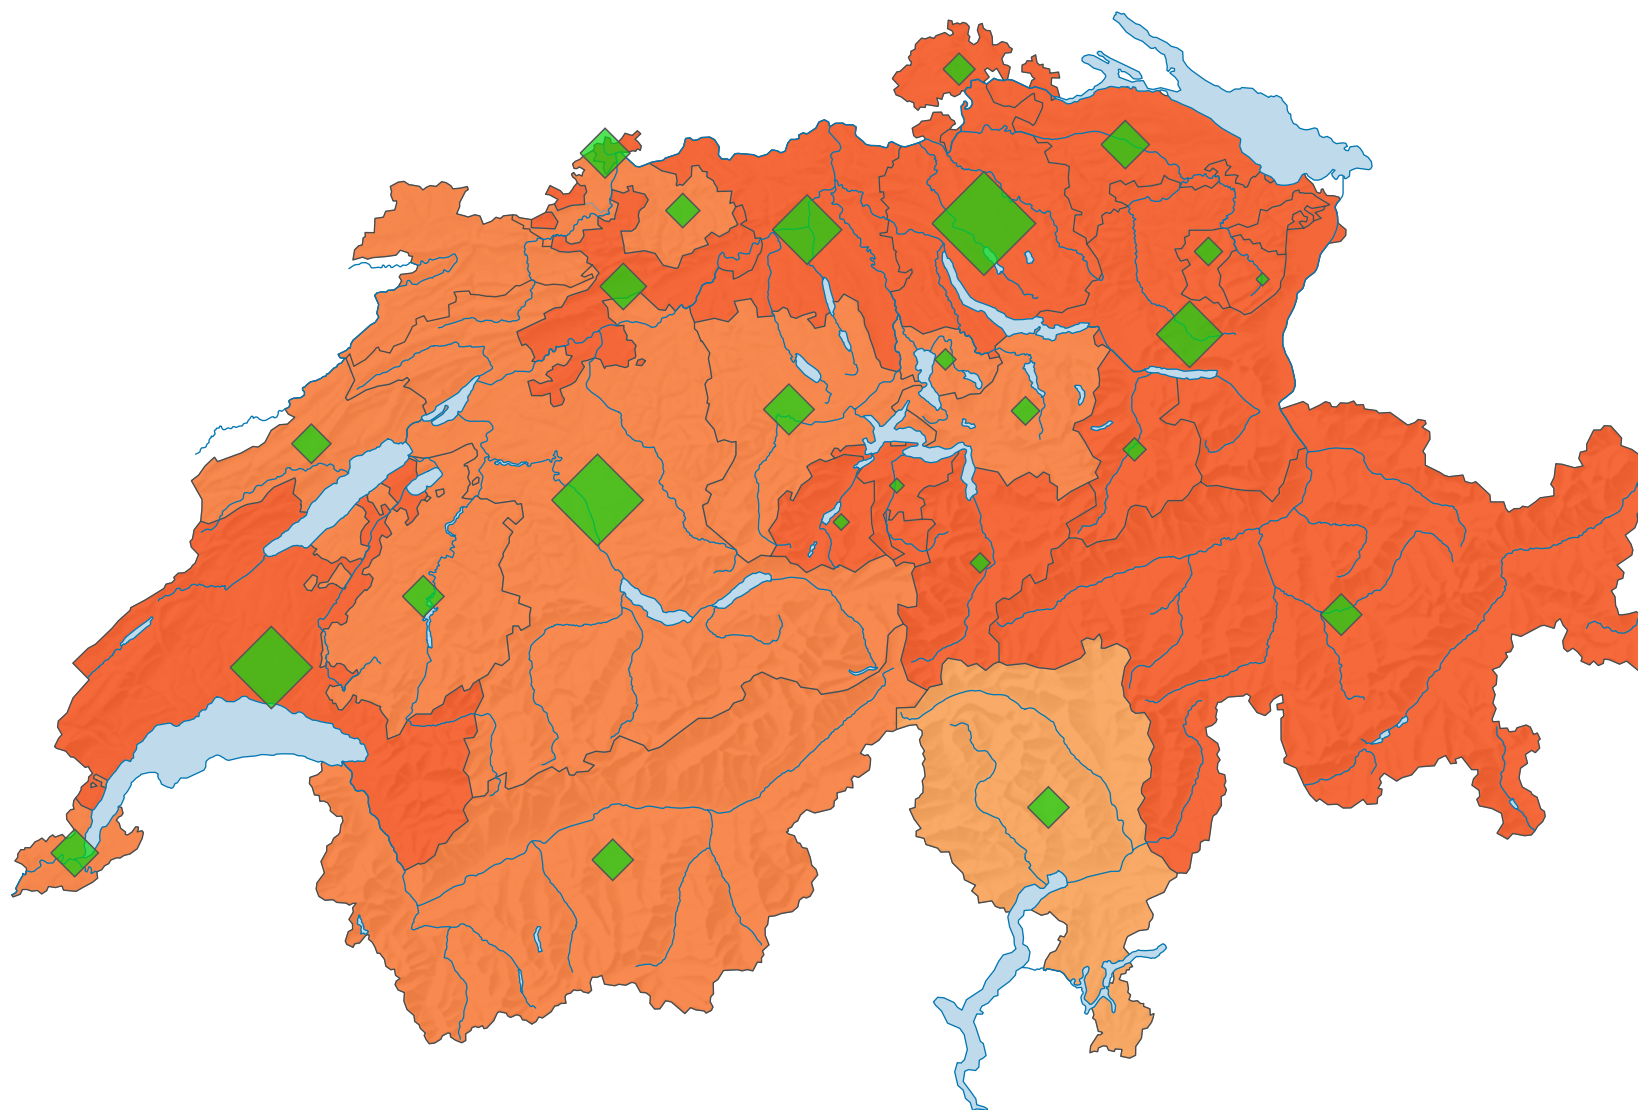

Participation, Votation du 03.12.1939

Participation en %

Suisse: 63,9

Nombre de votants

Suisse: 792 899

Pour des raisons de lisibilité, la taille des symboles ayant une valeur inférieure à 2 000 a été augmentée.

0 35 70 km

Niveau géographique:
Cantons