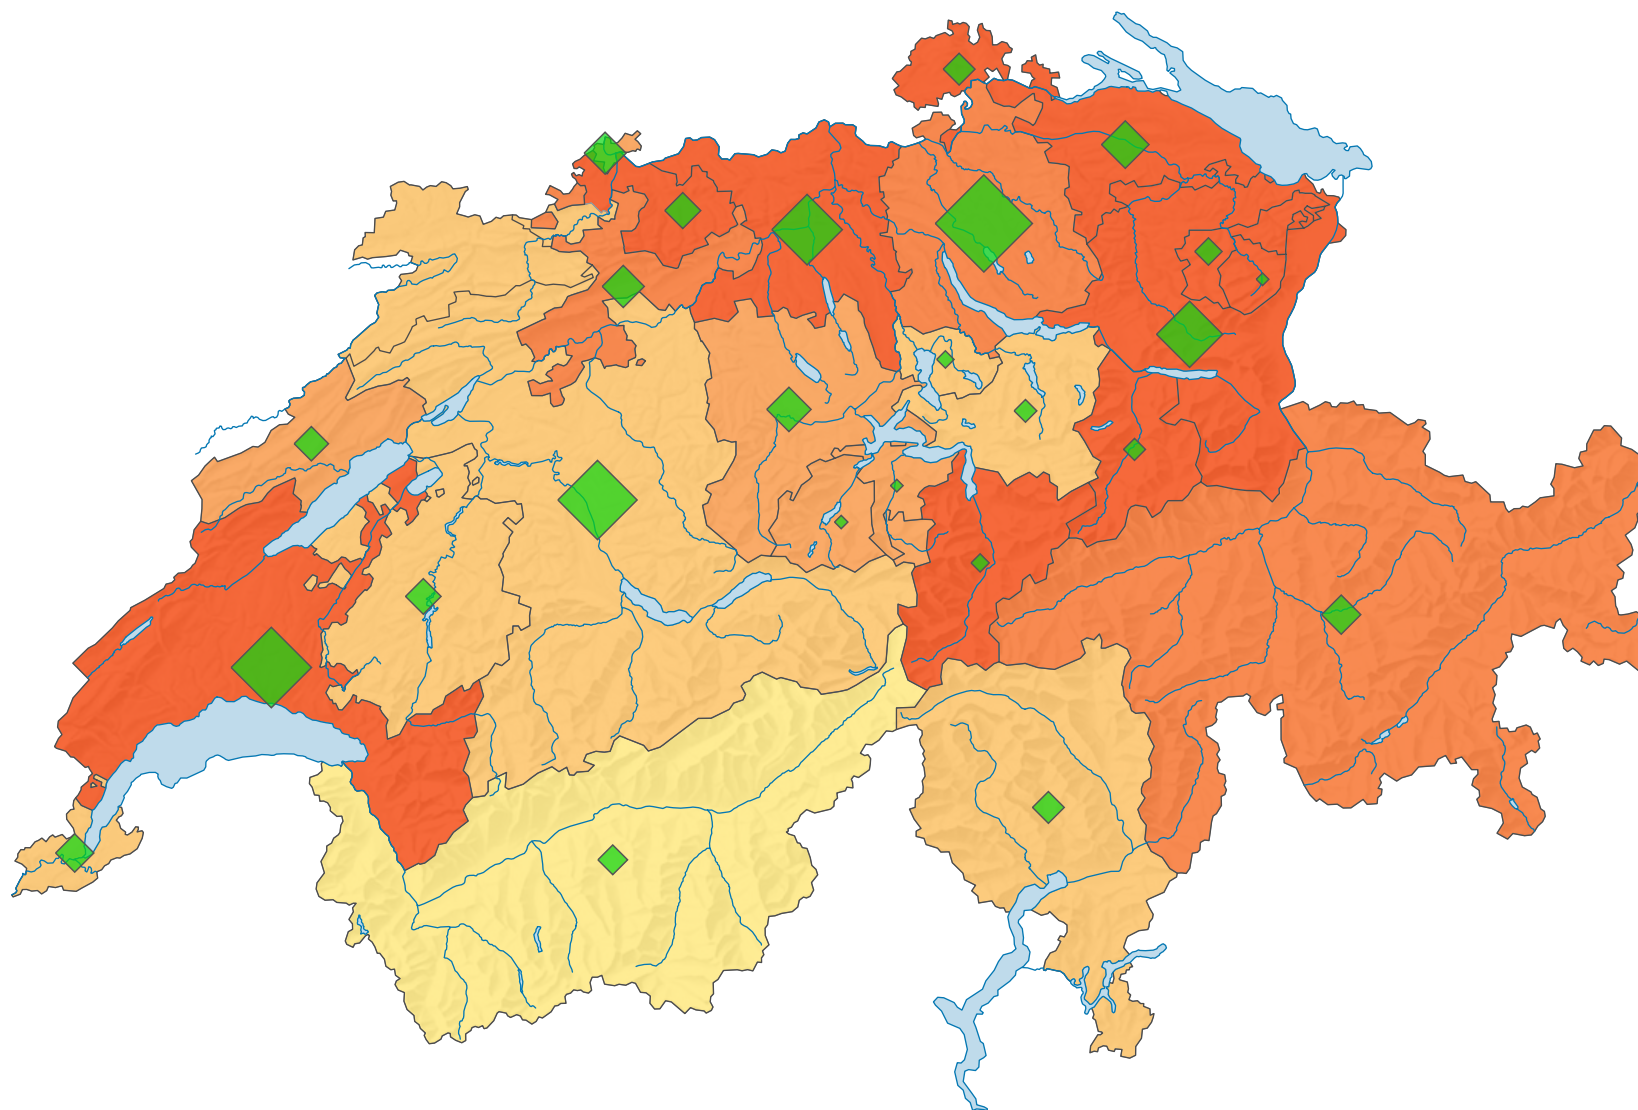

Participation, Votation du 04.06.1939

Participation en %

Suisse: 54,7

Nombre de votants

Suisse: 671 453

Pour des raisons de lisibilité, la taille des symboles ayant une valeur inférieure à 2 000 a été augmentée.

0 35 70 km

Niveau géographique:
Cantons