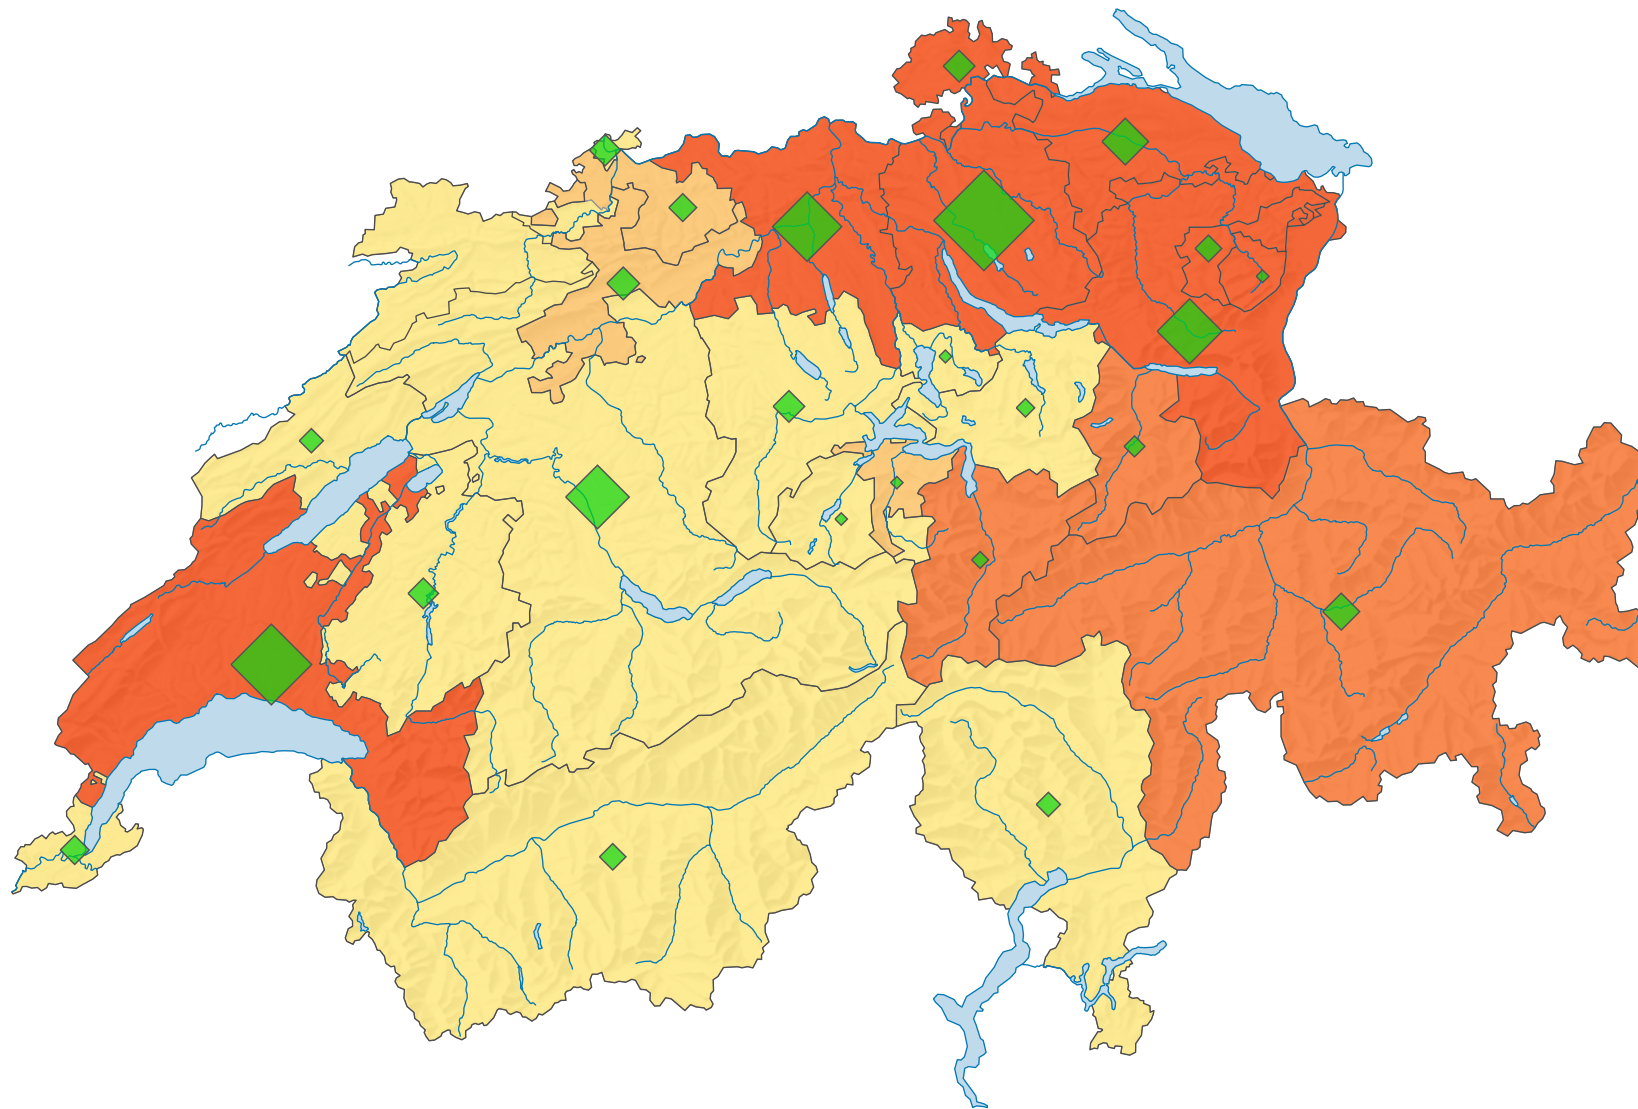

Participation, Votation du 22.01.1939

Participation en %

Suisse: 46,6

Nombre de votants

Suisse: 569 561

Pour des raisons de lisibilité, la taille des symboles ayant une valeur inférieure à 2 000 a été augmentée.

0 35 70 km

Niveau géographique:
Cantons