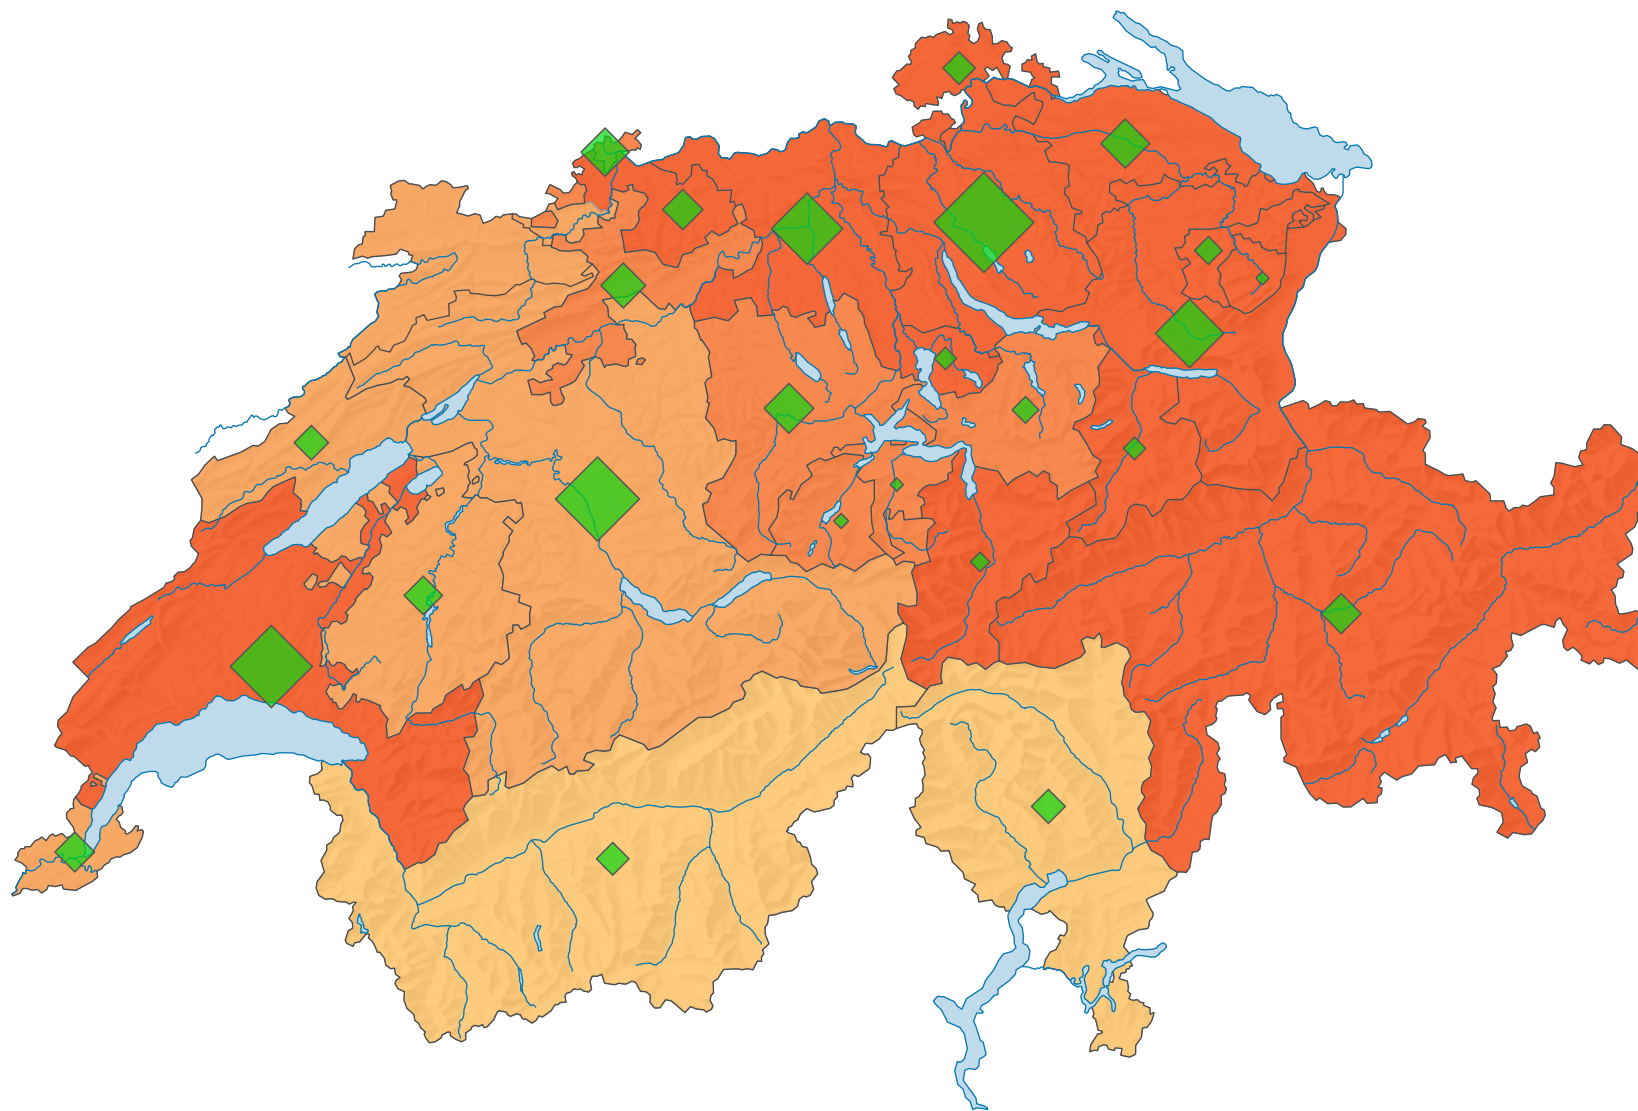

Stimmbeteiligung, Abstimmung vom 27.11.1938

Stimmbeteiligung, in %

Schweiz: 60,4

Anzahl Stimmende

Schweiz: 738 307

Symbole mit einem Wert unter 2 000 wurden zur besseren Lesbarkeit visuell vergrössert dargestellt.

0 35 70 km

Raumgliederung:
Kantone