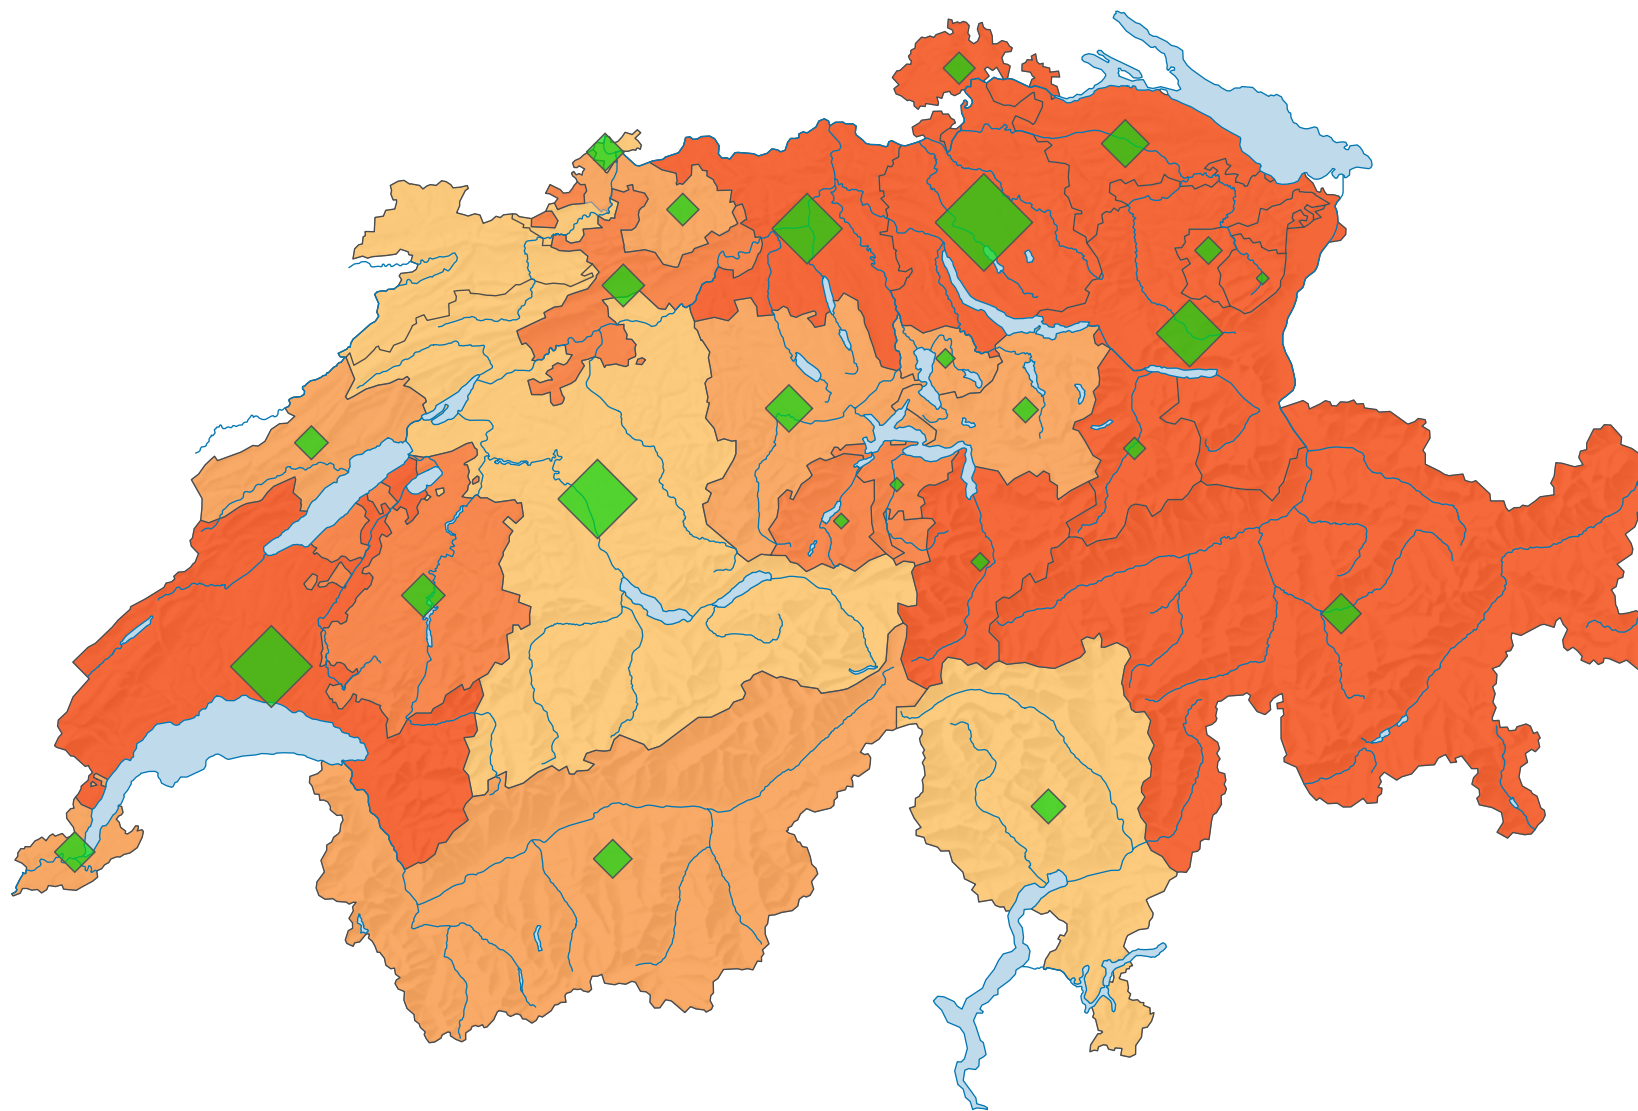

Stimmbeteiligung, Abstimmung vom 03.07.1938

Stimmbeteiligung, in %

Schweiz: 57,1

Anzahl Stimmmende

Schweiz: 695 939

Symbole mit einem Wert unter 2 000 wurden zur besseren Lesbarkeit visuell vergrößert dargestellt.

0 35 70 km

Raumgliederung:
Kantone