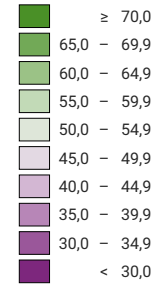

Proportion de "oui" en %

Suisse: 67,2

Bulletins valables

Total: 2 228 073

Pour des raisons de lisibilité, la taille des symboles ayant une valeur inférieure à 500 a été augmentée.

Niveau géographique:
Communes (politique)