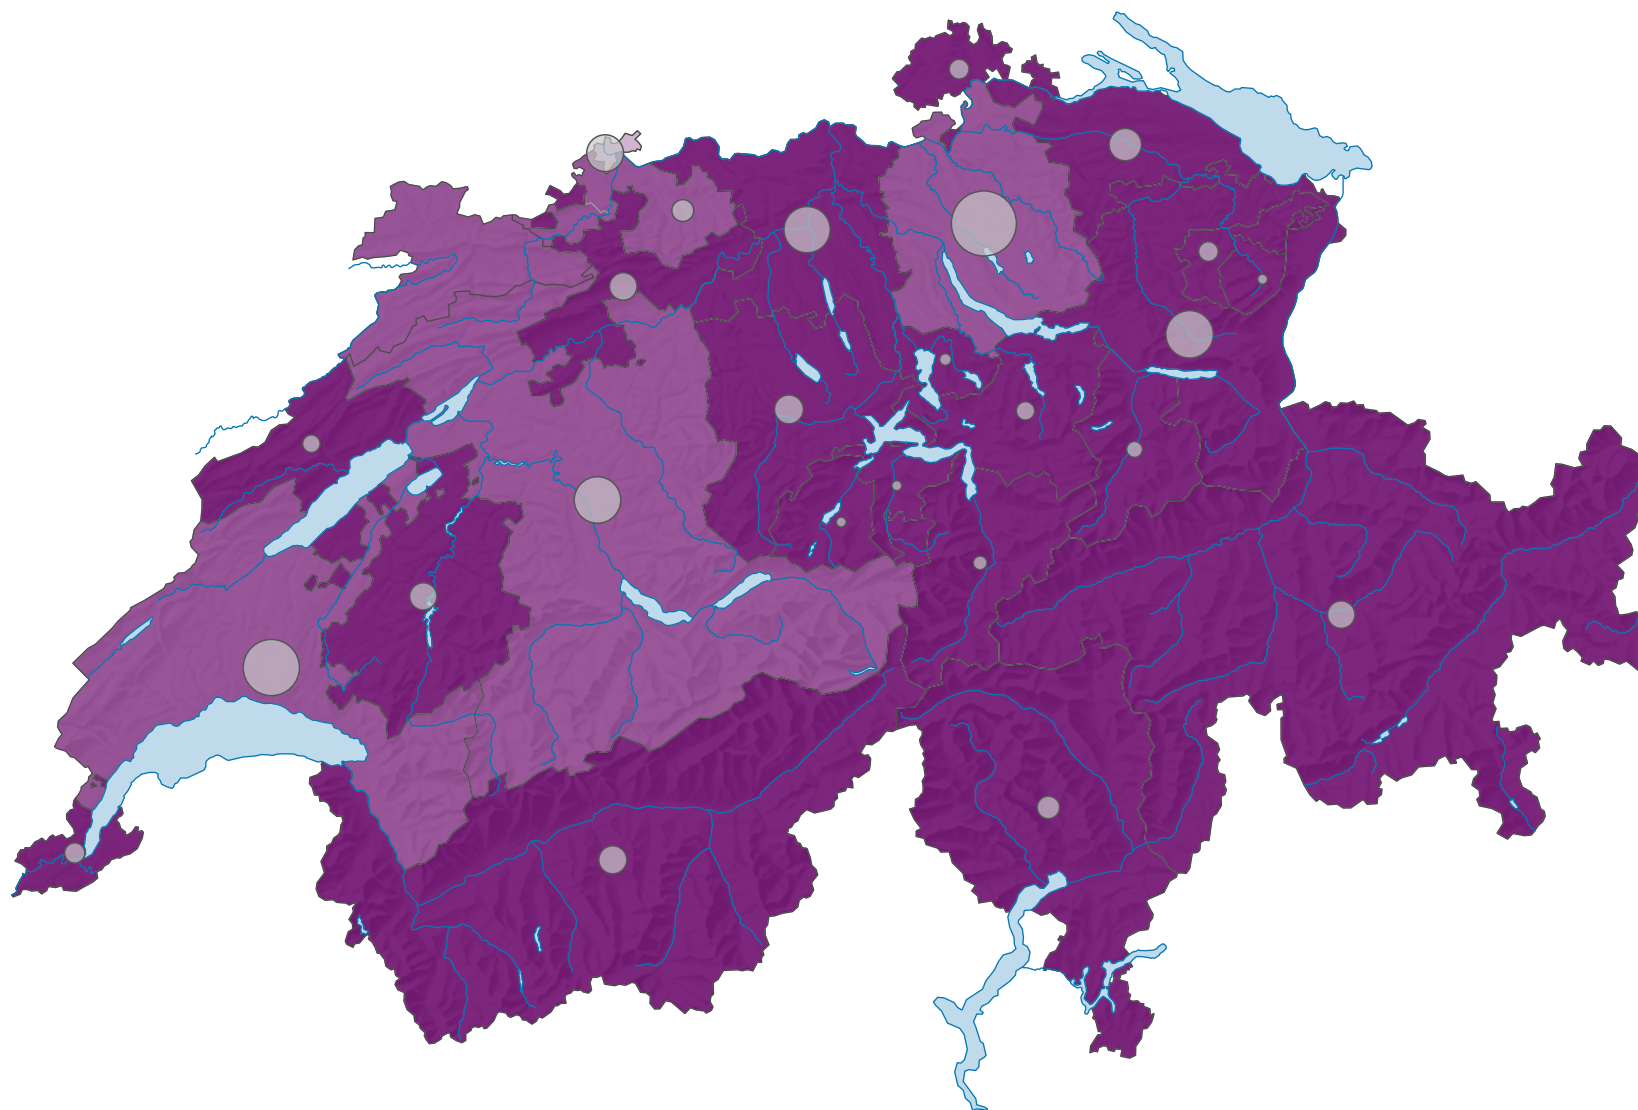

Volksinitiative «Private Rüstungsindustrie», Abstimmung vom 20.02.1938

Ja-Stimmenanteil, in %

Schweiz: 13,6

Anzahl gültige Stimmen

Total: 484 951

Symbole mit einem Wert unter 2 000 wurden zur besseren Lesbarkeit visuell vergrössert dargestellt.

0 35 70 km

Raumgliederung:
Kantone