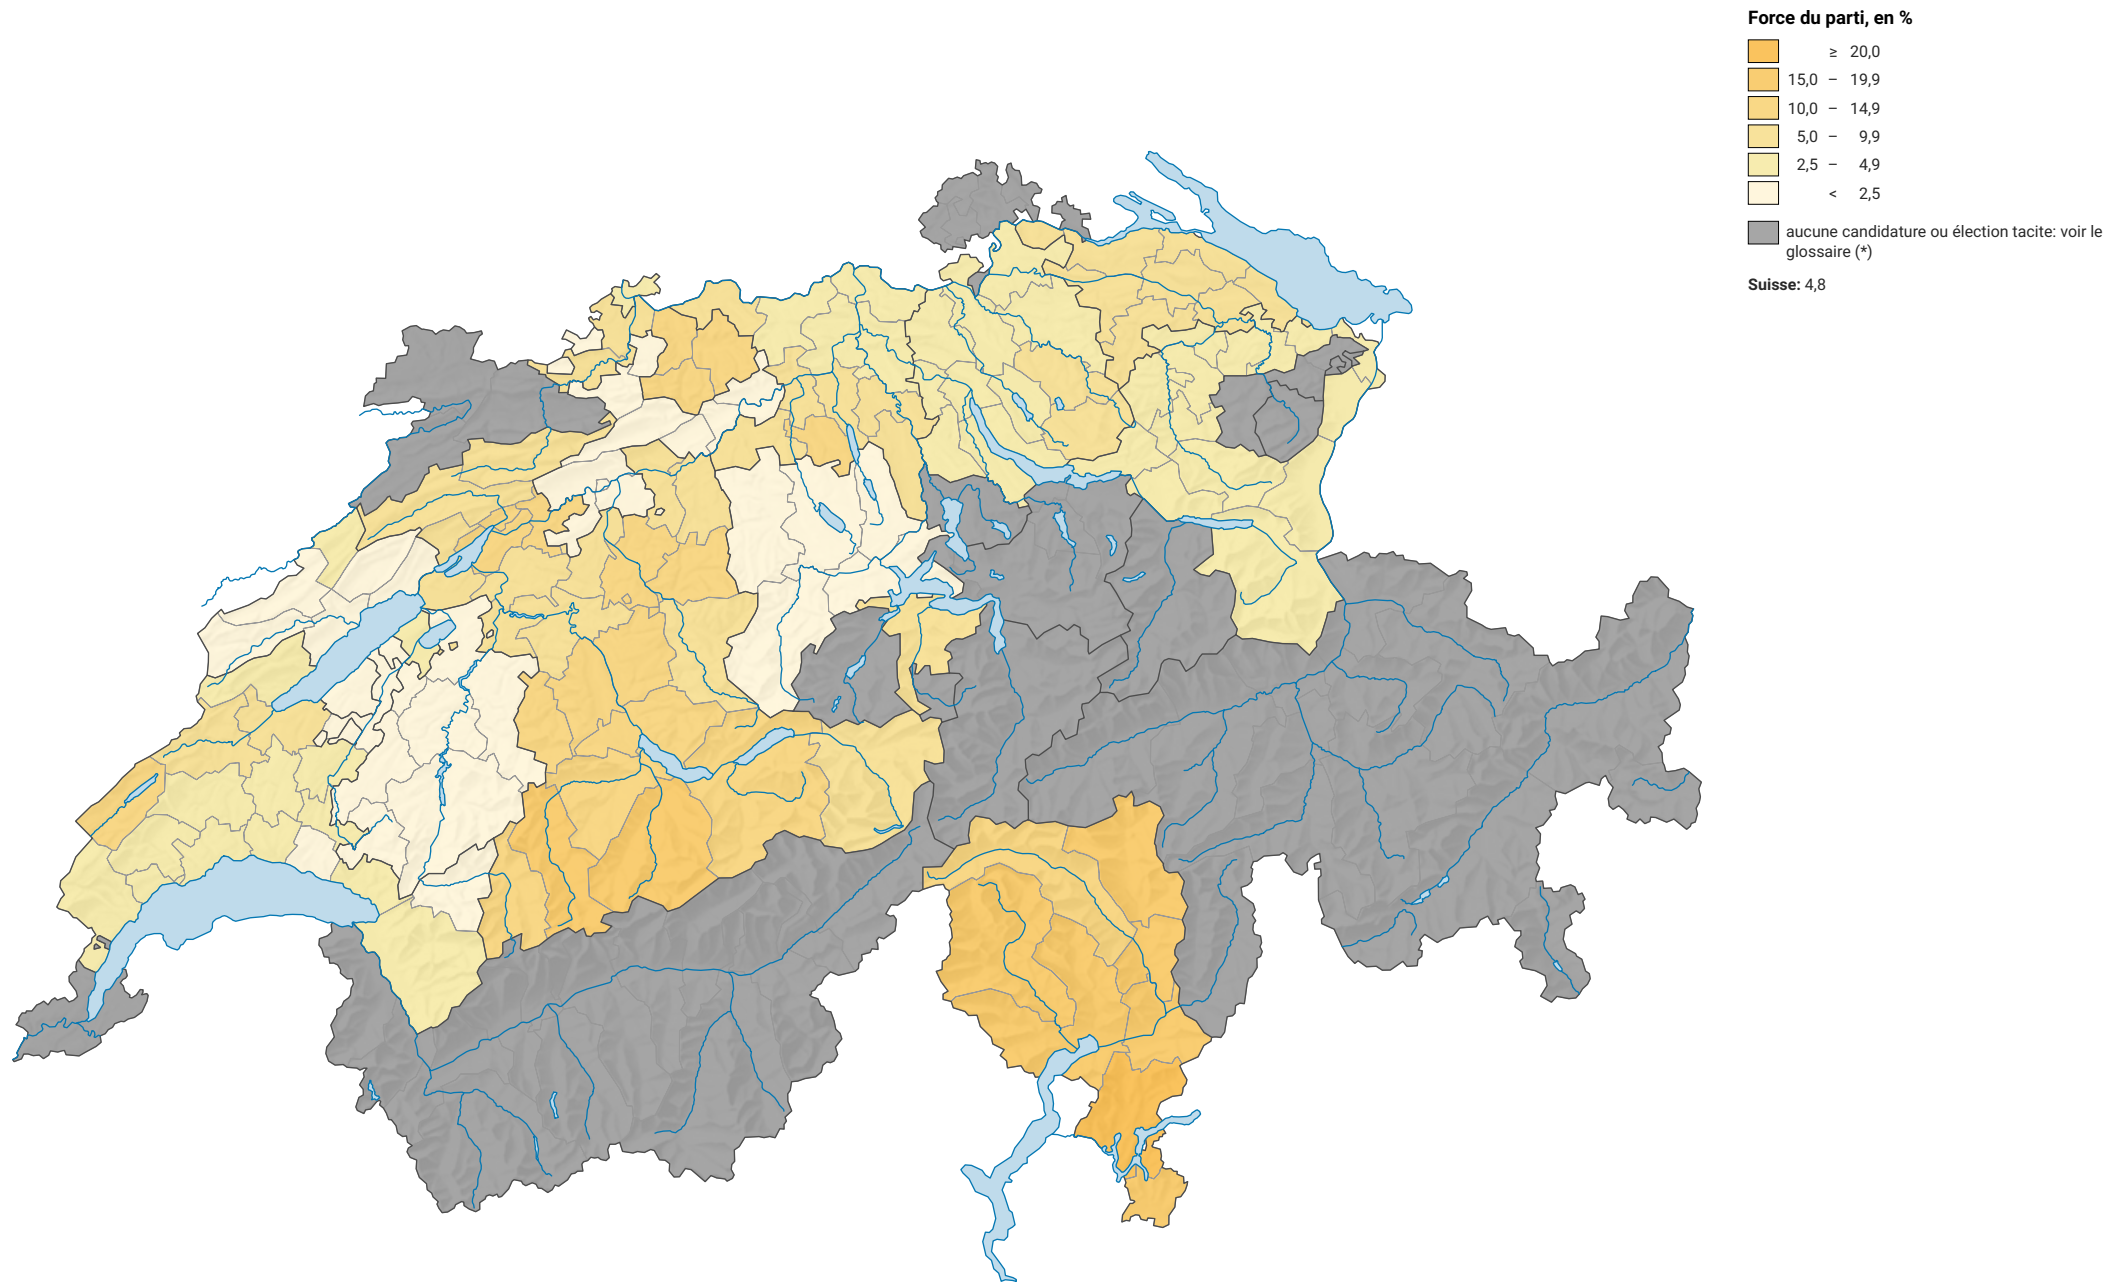

Force des petits partis de droite, en 1999

0 25 50 km

Niveau géographique:
Districts