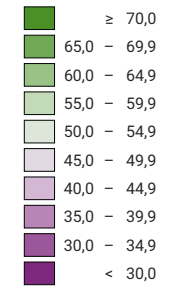

Ja-Stimmenanteil, in %

Schweiz: 50,6

Anzahl gültige Stimmen

Total: 2 276 400

Symbole mit einem Wert unter 500 wurden zur besseren Lesbarkeit visuell vergrößert dargestellt.

Raumgliederung:
Gemeinden (Politik)