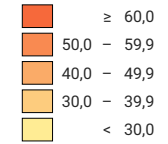

Stimmbeteiligung, in %

Schweiz: 48,3

Anzahl Stimmente

Schweiz: 2 253 284

Symbole mit einem Wert unter 500 wurden zur besseren Lesbarkeit visuell vergrössert dargestellt.

Raumgliederung:
Gemeinden (Politik)