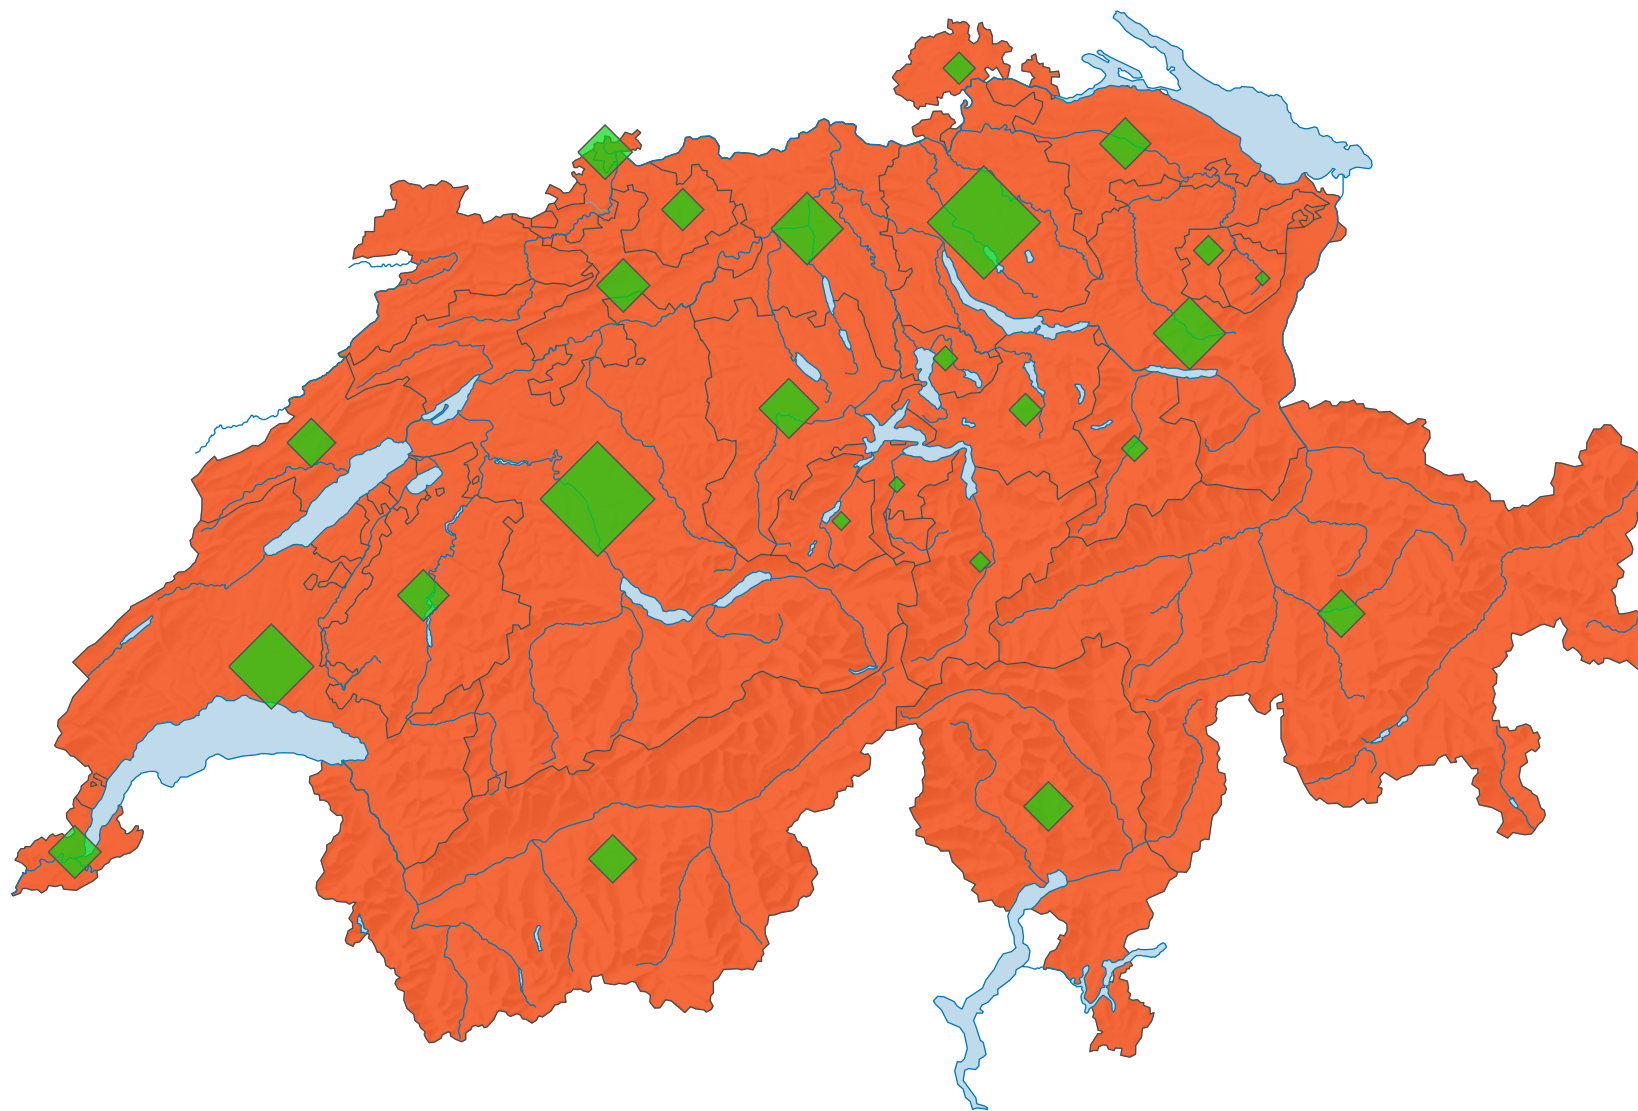

Participation, Votation du 02.06.1935

Participation en %

Suisse: 84,4

Nombre de votants

Suisse: 1 007 285

Pour des raisons de lisibilité, la taille des symboles ayant une valeur inférieure à 2 000 a été augmentée.

0 35 70 km

Niveau géographique:
Cantons