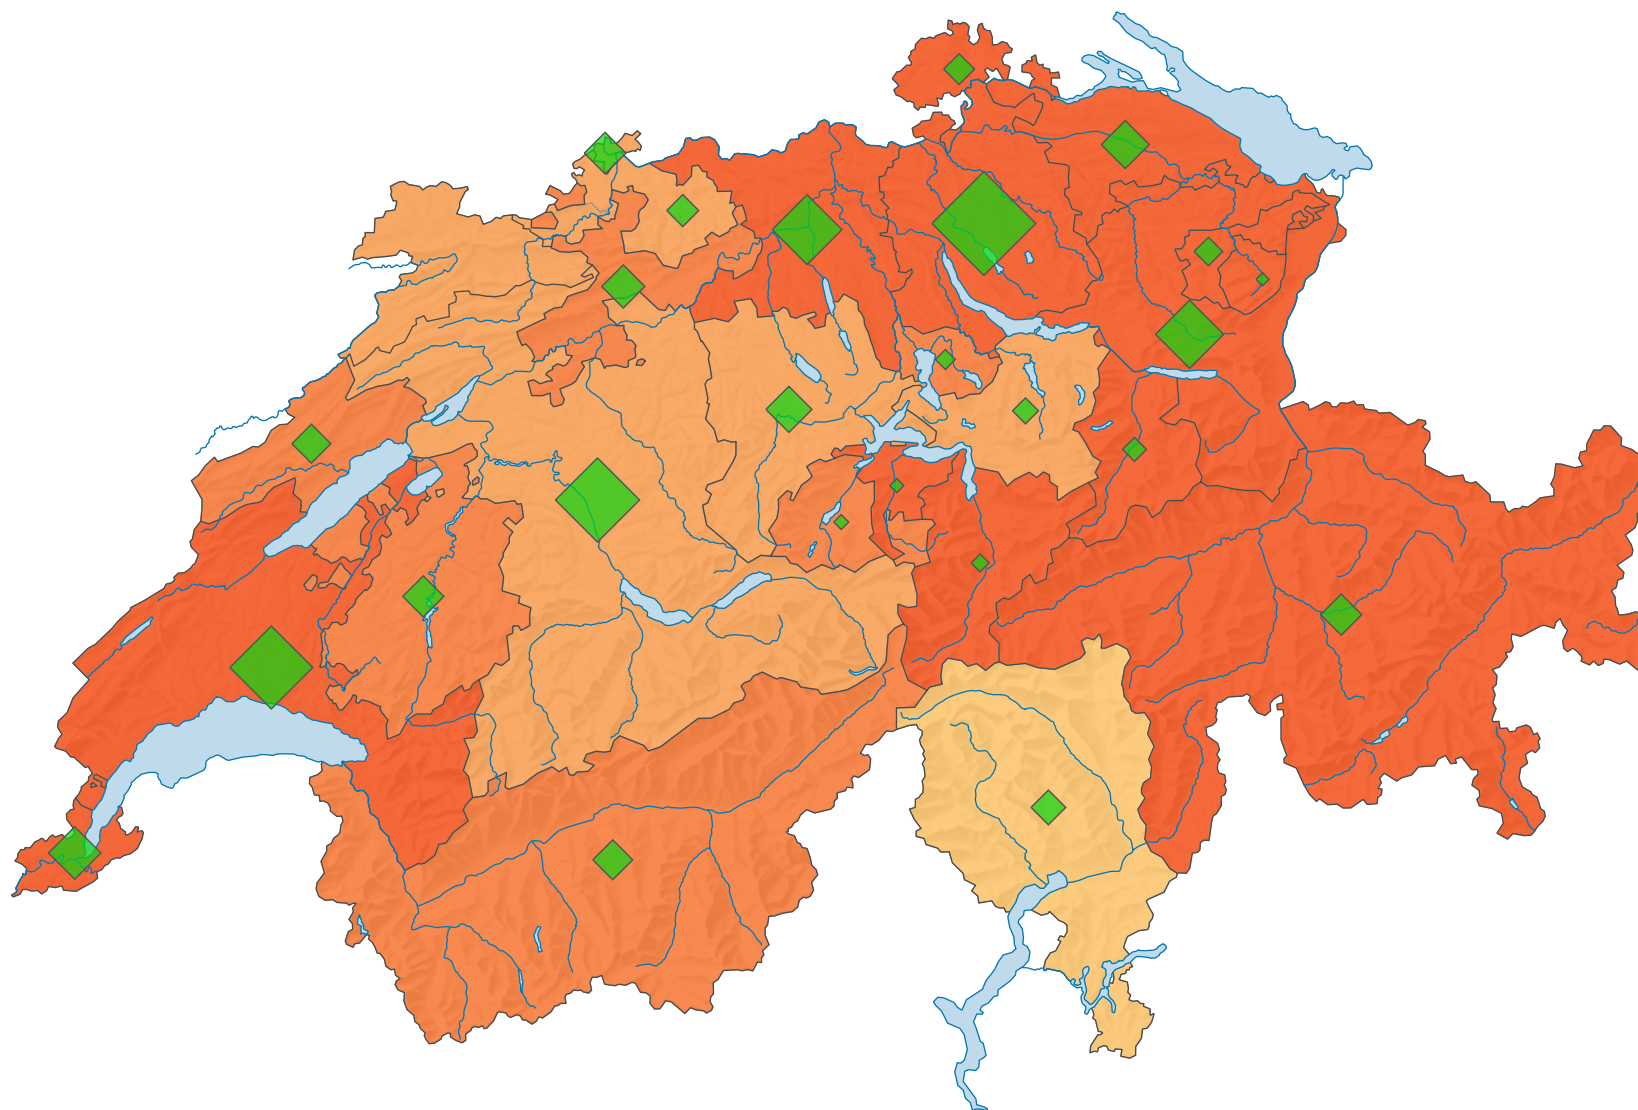

Participation, Votation du 05.05.1935

Participation en %

Suisse: 63,2

Nombre de votants

Suisse: 751 726

Pour des raisons de lisibilité, la taille des symboles ayant une valeur inférieure à 2 000 a été augmentée.

0 35 70 km

Niveau géographique:
Cantons