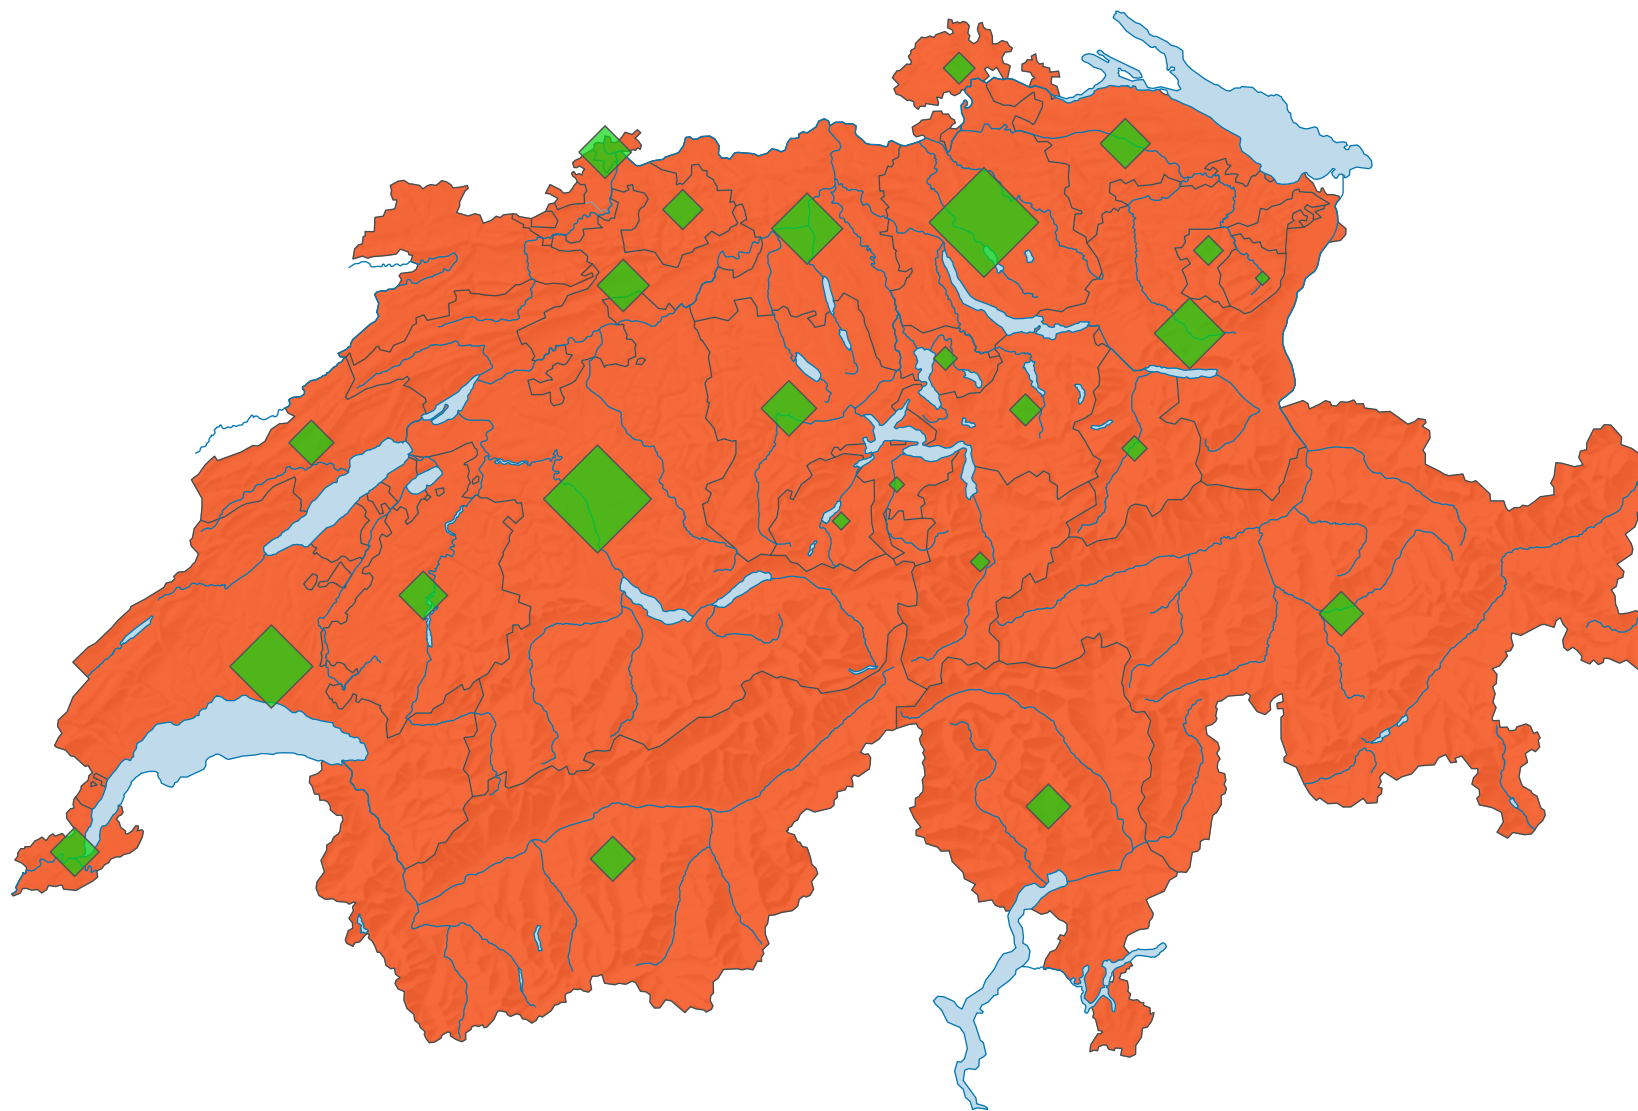

Stimmbeteiligung, Abstimmung vom 11.03.1934

Stimmbeteiligung, in %

Schweiz: 79,0

Anzahl Stimrende

Schweiz: 922 184

Symbole mit einem Wert unter 2 000 wurden zur besseren Lesbarkeit visuell vergrössert dargestellt.

0 35 70 km

Raumgliederung:
Kantone