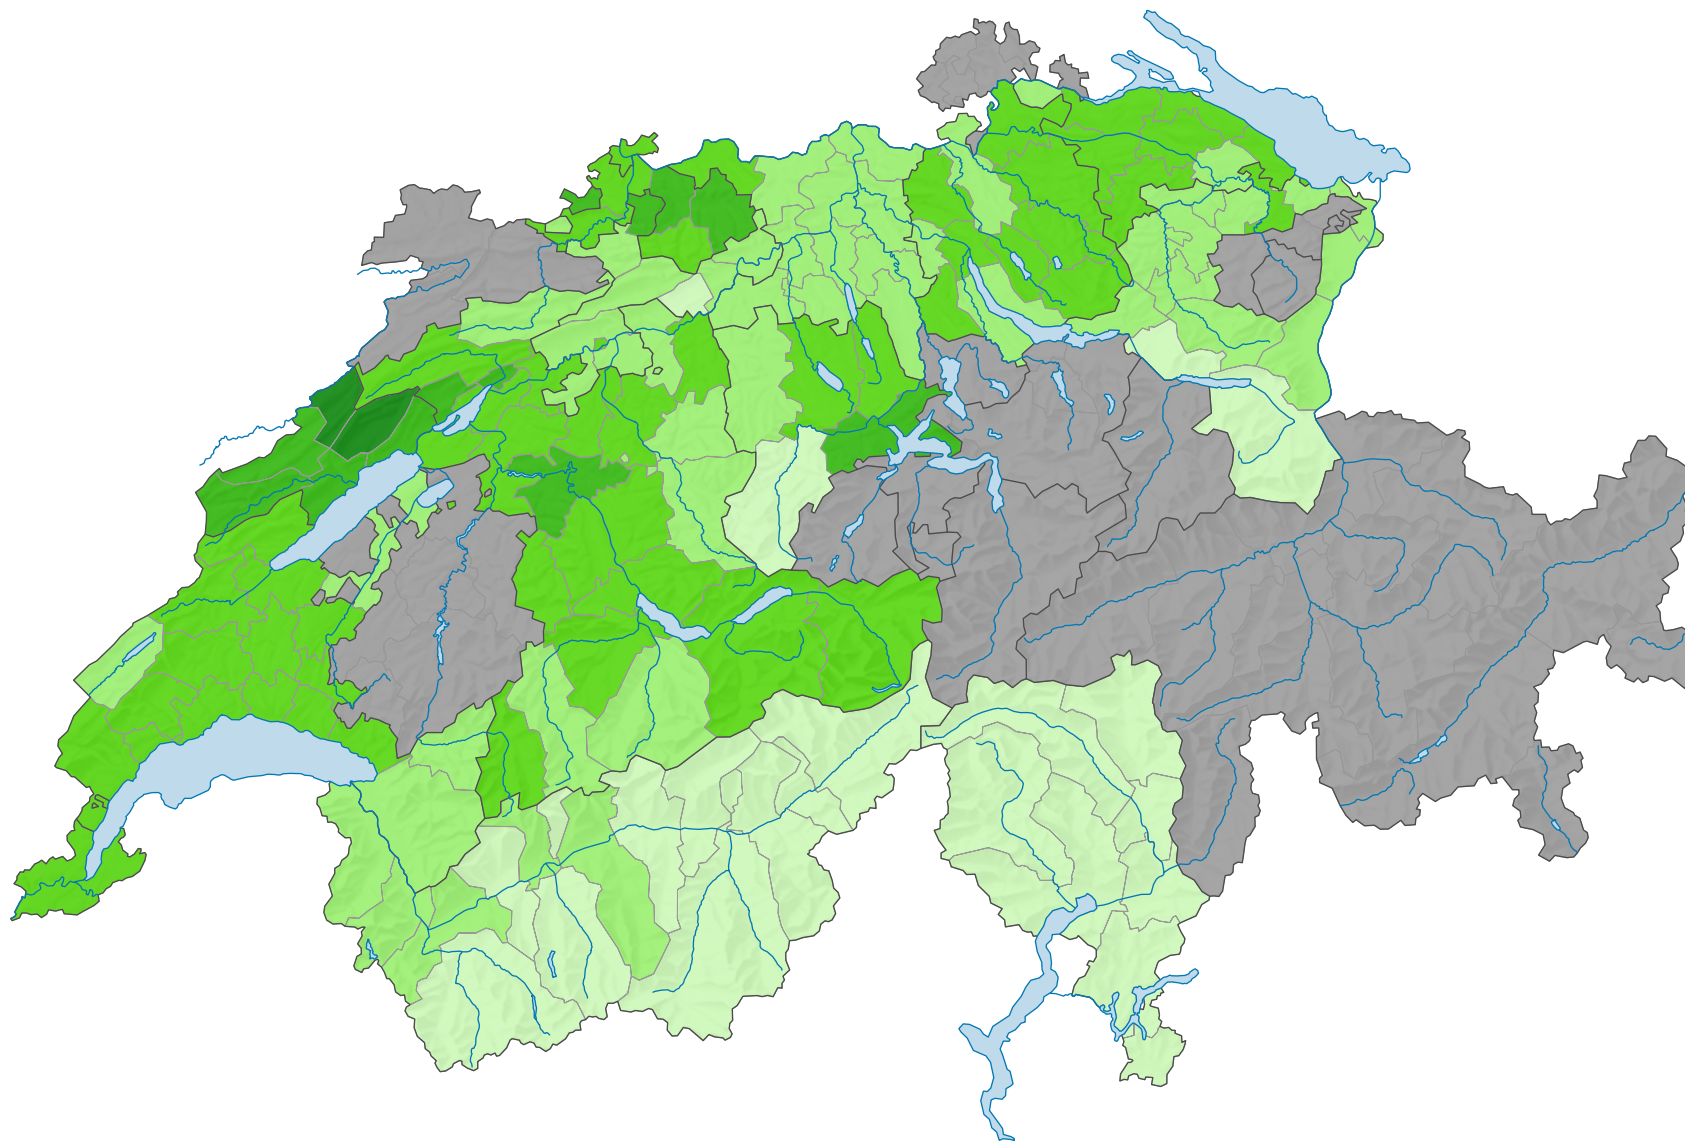

# Parteistärke der Grünen, 1999

## Parteistärke, in %

keine Kandidatur oder stille Wahl (siehe Glossar) (\*)

Schweiz: 5,3

0 25 50 km

Raumgliederung:  
Bezirke