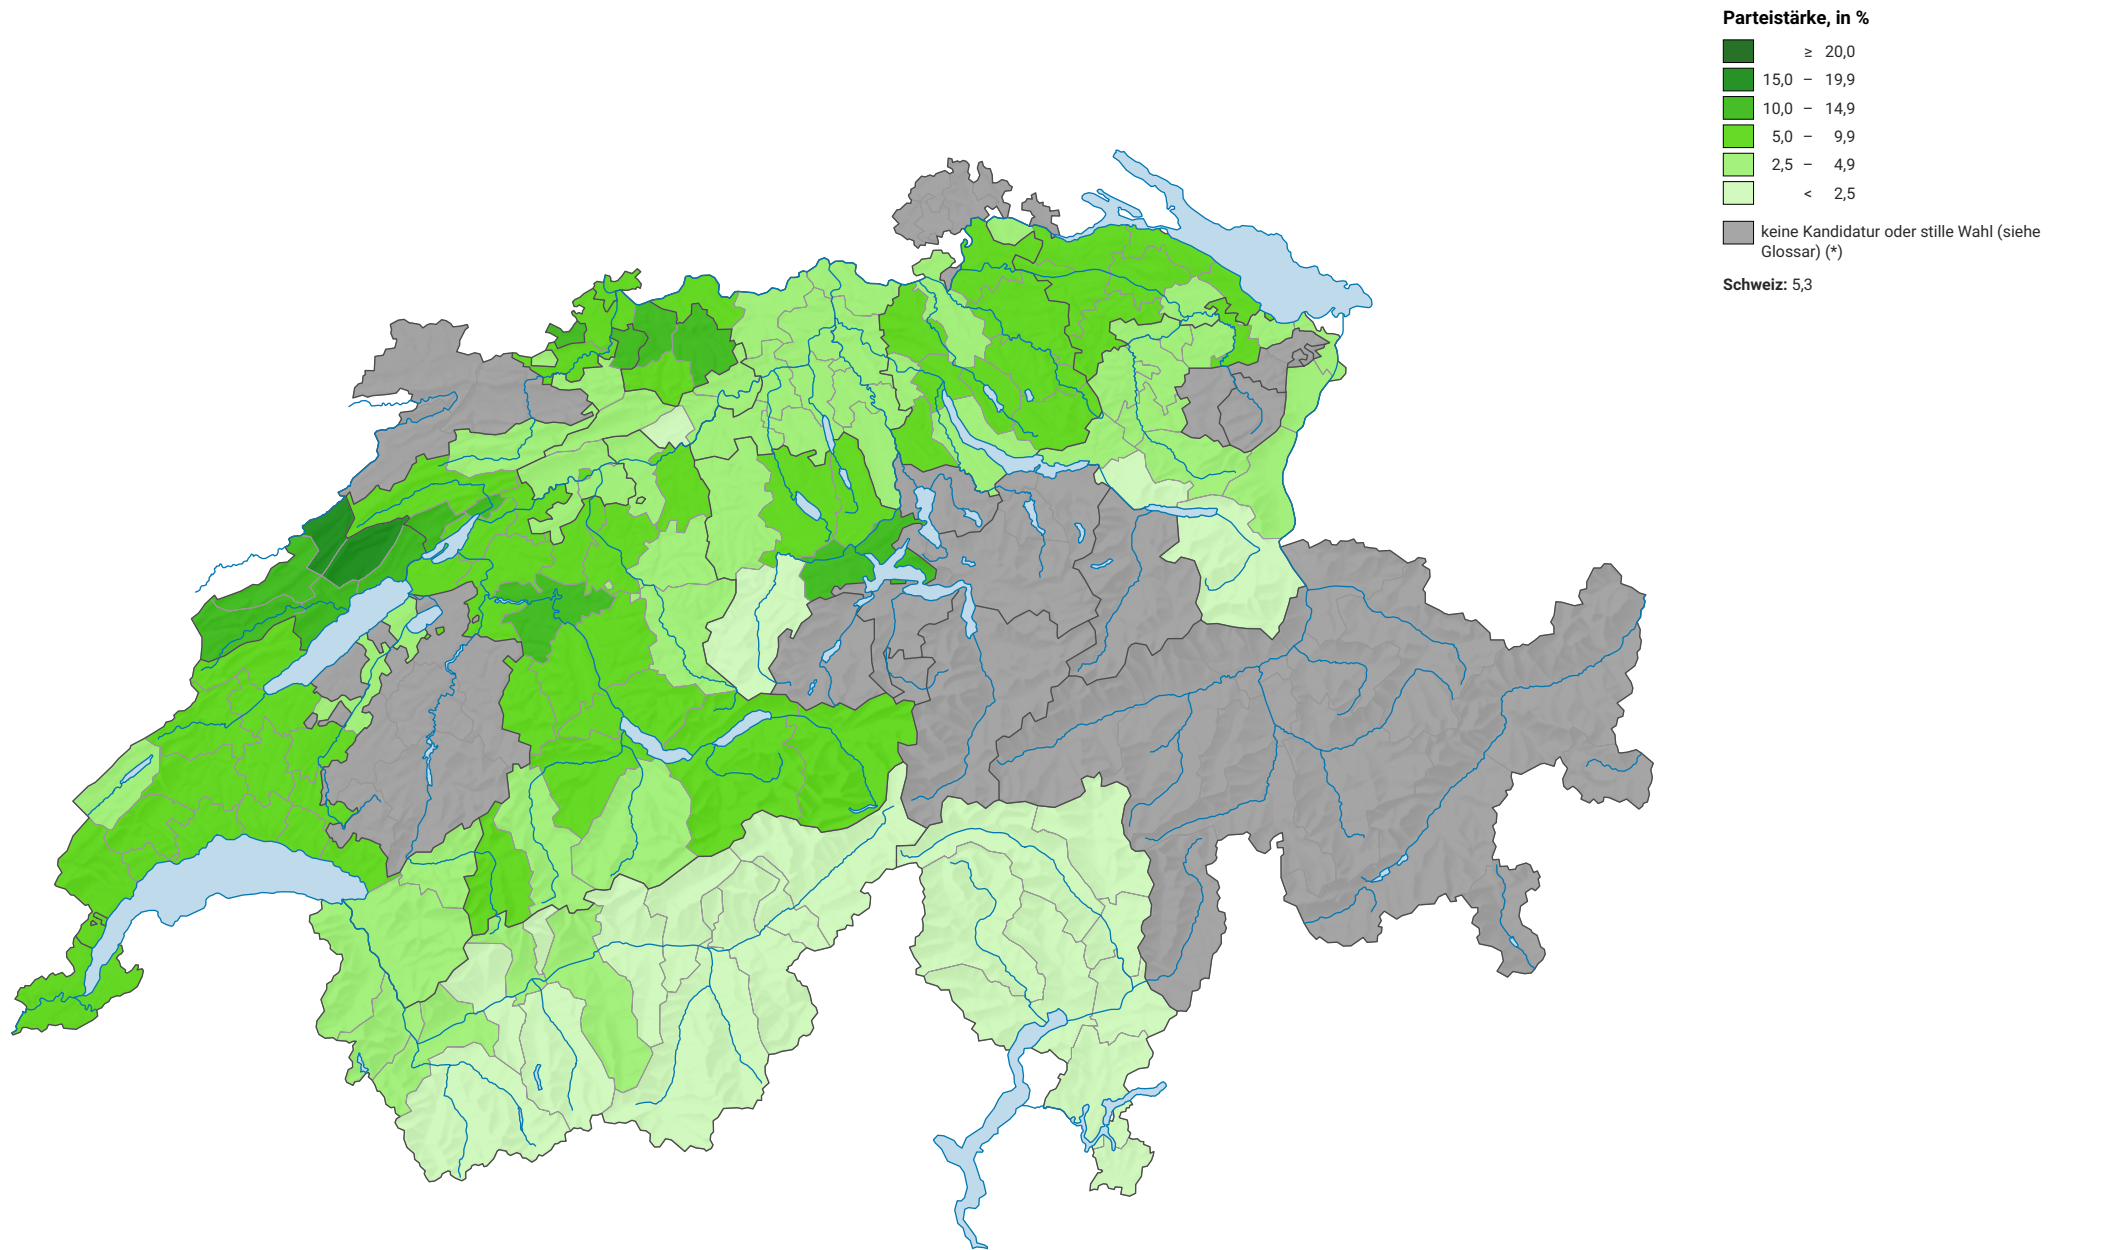

Parteistärke der Grünen, 1999

0 35 70 km

Raumgliederung:
Bezirke